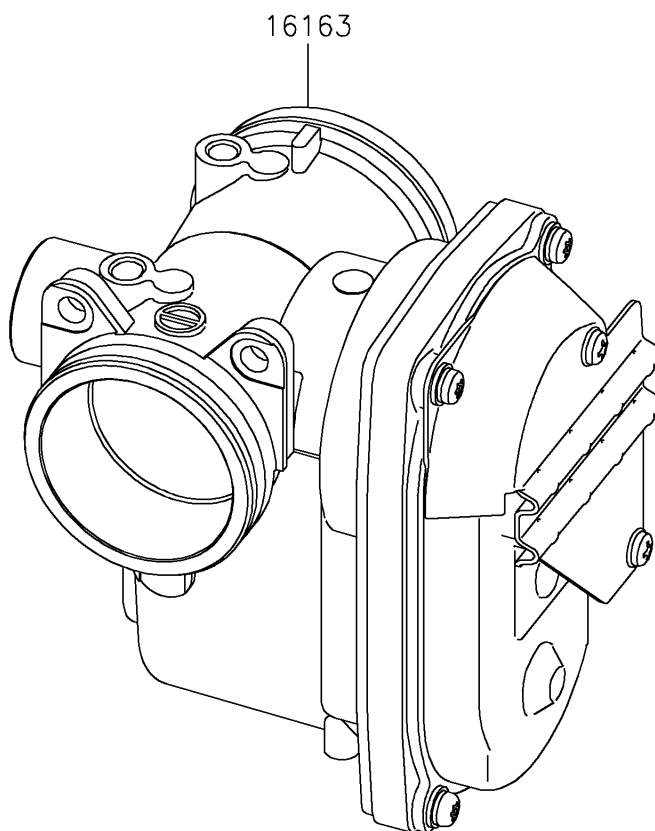

2024 MULE PRO-FXR™ 1000

PARTS DIAGRAM

Throttle

E1510

2024 MULE PRO-FXR™ 1000

PARTS LIST

Throttle

ITEM NAME	PART NUMBER	QUANTITY
-----------	-------------	----------
