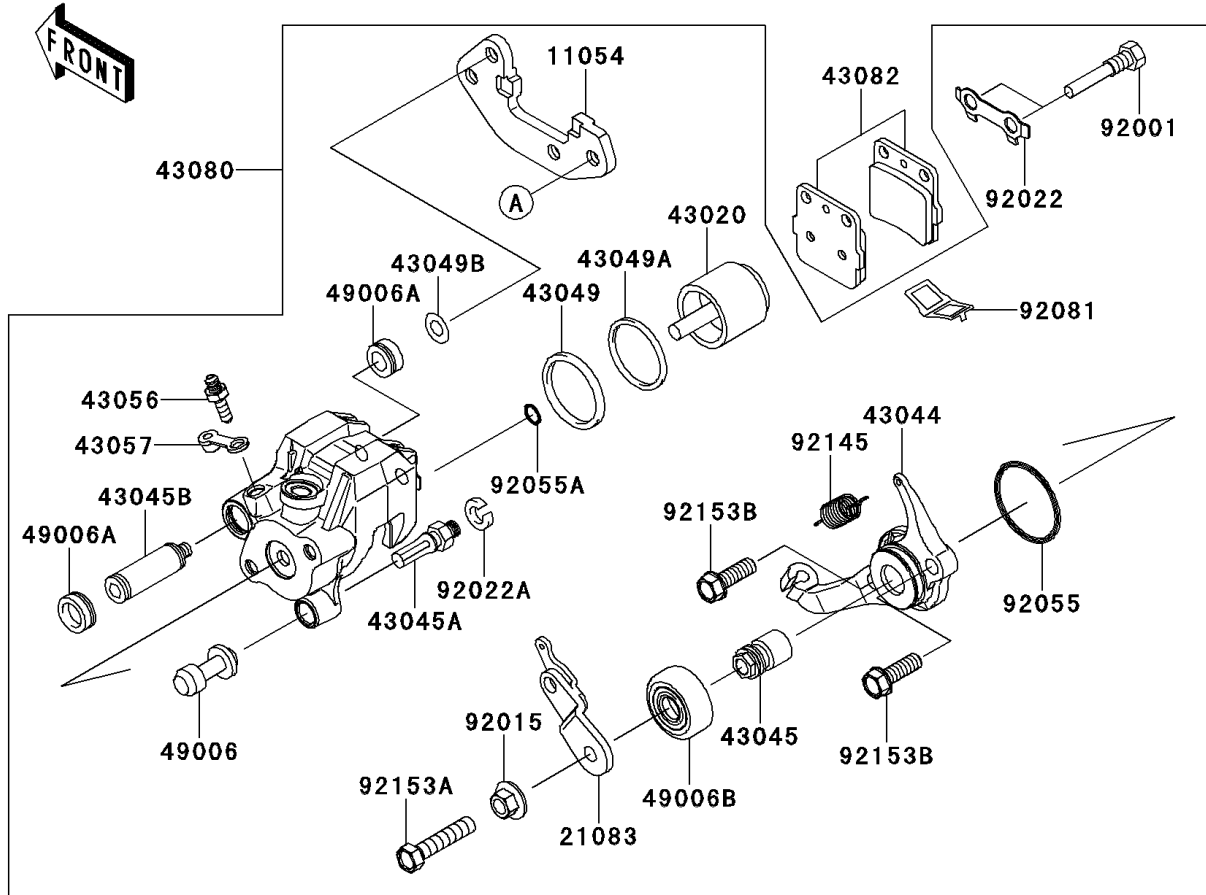

2013 KFX[®] 450R

PARTS DIAGRAM

Rear Brake

F2294

2013 KFX[®] 450R

PARTS LIST

Rear Brake

ITEM NAME	PART NUMBER	QUANTITY
CIRCLIP-TYPE-C,75MM (Ref # 480)	480J7500	1
O RING (Ref # 671)	671B2575	2
BRACKET,REAR CALIPER (Ref # 11054)	11054-1865	1
HOLDER,REAR CALIPER (Ref # 13280)	13280-0177	1
ARM (Ref # 21083)	21083-0038	1
DISC,RR (Ref # 41080)	41080-0097	1
PISTON-COMP-BRAKE (Ref # 43020)	43020-1102	1
HOLDER-COMP-CALIPER,RR (Ref # 43044)	43044-0023	1
SHAFT-CALIPER (Ref # 43045)	43045-0001	1
SHAFT-CALIPER (Ref # 43045A)	43045-1010	1
SHAFT-CALIPER (Ref # 43045B)	43045-1051	1
PACKING,PISTON SEAL (Ref # 43049)	43049-1023	1
PACKING,PISTON SEAL (Ref # 43049A)	43049-1024	1
PACKING (Ref # 43049B)	43049-1025	1
BREATHER (Ref # 43056)	43056-1055	1
CAP-BREATHER (Ref # 43057)	43057-1001	1
CALIPER-SUB-ASSY,RR (Ref # 43080)	43080-0058	1
PAD-ASSY-BRAKE (Ref # 43082)	43082-1066	1
BOOT,CALIPER (Ref # 49006)	49006-1088	1
BOOT,CALIPER (Ref # 49006A)	49006-1089	2
BOOT,CALIPER (Ref # 49006B)	49006-1193	1
BOLT,PAD HOLDER (Ref # 92001)	92001-1723	2
NUT (Ref # 92015)	92015-1600	1
WASHER,LOCK (Ref # 92022)	92022-1372	1
WASHER,WAVE (Ref # 92022A)	92022-1373	1
RING-O (Ref # 92055)	92055-0135	1
RING-O (Ref # 92055A)	92055-1351	1
SPRING,PAD (Ref # 92081)	92081-1502	1
SPRING (Ref # 92145)	92145-0514	1

2013 KFX[®] 450R

PARTS LIST

Rear Brake

ITEM NAME	PART NUMBER	QUANTITY
BOLT,DISC PLATE,8X15 (Ref # 92150)	92150-1811	4
BOLT (Ref # 92150A)	92150-1919	2
COLLAR (Ref # 92152)	92152-0406	1
COLLAR (Ref # 92152A)	92152-0407	1
BOLT,12MM (Ref # 92153)	92153-1491	1
BOLT (Ref # 92153A)	92153-1848	1
BOLT (Ref # 92153B)	92153-1849	2
NUT,LOCK,8MM (Ref # 92210)	92210-1243	4