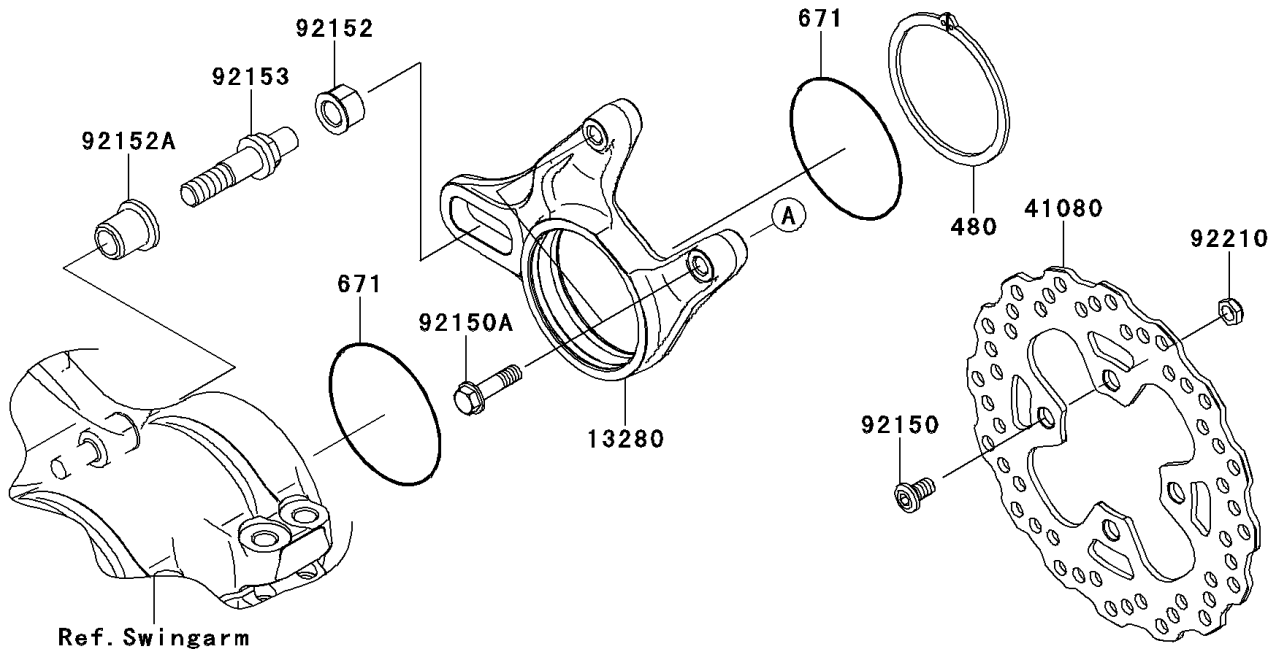

2013 KFX[®] 450R

PARTS DIAGRAM

Rear Brake

F2294

2013 KFX[®] 450R

PARTS LIST

Rear Brake

ITEM NAME	PART NUMBER	QUANTITY
CIRCLIP-TYPE-C,75MM (Ref # 480)	480J7500	1
O RING (Ref # 671)	671B2575	2
BRACKET,REAR CALIPER (Ref # 11054)	11054-1865	1
HOLDER,REAR CALIPER (Ref # 13280)	13280-0177	1
ARM (Ref # 21083)	21083-0038	1
DISC,RR (Ref # 41080)	41080-0097	1
PISTON-COMP-BRAKE (Ref # 43020)	43020-1102	1
HOLDER-COMP-CALIPER,RR (Ref # 43044)	43044-0023	1
SHAFT-CALIPER (Ref # 43045)	43045-0001	1
SHAFT-CALIPER (Ref # 43045A)	43045-1010	1
SHAFT-CALIPER (Ref # 43045B)	43045-1051	1
PACKING,PISTON SEAL (Ref # 43049)	43049-1023	1
PACKING,PISTON SEAL (Ref # 43049A)	43049-1024	1
PACKING (Ref # 43049B)	43049-1025	1
BREATHER (Ref # 43056)	43056-1055	1
CAP-BREATHER (Ref # 43057)	43057-1001	1
CALIPER-SUB-ASSY,RR (Ref # 43080)	43080-0058	1
PAD-ASSY-BRAKE (Ref # 43082)	43082-1066	1
BOOT,CALIPER (Ref # 49006)	49006-1088	1
BOOT,CALIPER (Ref # 49006A)	49006-1089	2
BOOT,CALIPER (Ref # 49006B)	49006-1193	1
BOLT,PAD HOLDER (Ref # 92001)	92001-1723	2
NUT (Ref # 92015)	92015-1600	1
WASHER,LOCK (Ref # 92022)	92022-1372	1
WASHER,WAVE (Ref # 92022A)	92022-1373	1
RING-O (Ref # 92055)	92055-0135	1
RING-O (Ref # 92055A)	92055-1351	1
SPRING,PAD (Ref # 92081)	92081-1502	1
SPRING (Ref # 92145)	92145-0514	1

2013 KFX[®] 450R

PARTS LIST

Rear Brake

ITEM NAME	PART NUMBER	QUANTITY
BOLT,DISC PLATE,8X15 (Ref # 92150)	92150-1811	4
BOLT (Ref # 92150A)	92150-1919	2
COLLAR (Ref # 92152)	92152-0406	1
COLLAR (Ref # 92152A)	92152-0407	1
BOLT,12MM (Ref # 92153)	92153-1491	1
BOLT (Ref # 92153A)	92153-1848	1
BOLT (Ref # 92153B)	92153-1849	2
NUT,LOCK,8MM (Ref # 92210)	92210-1243	4