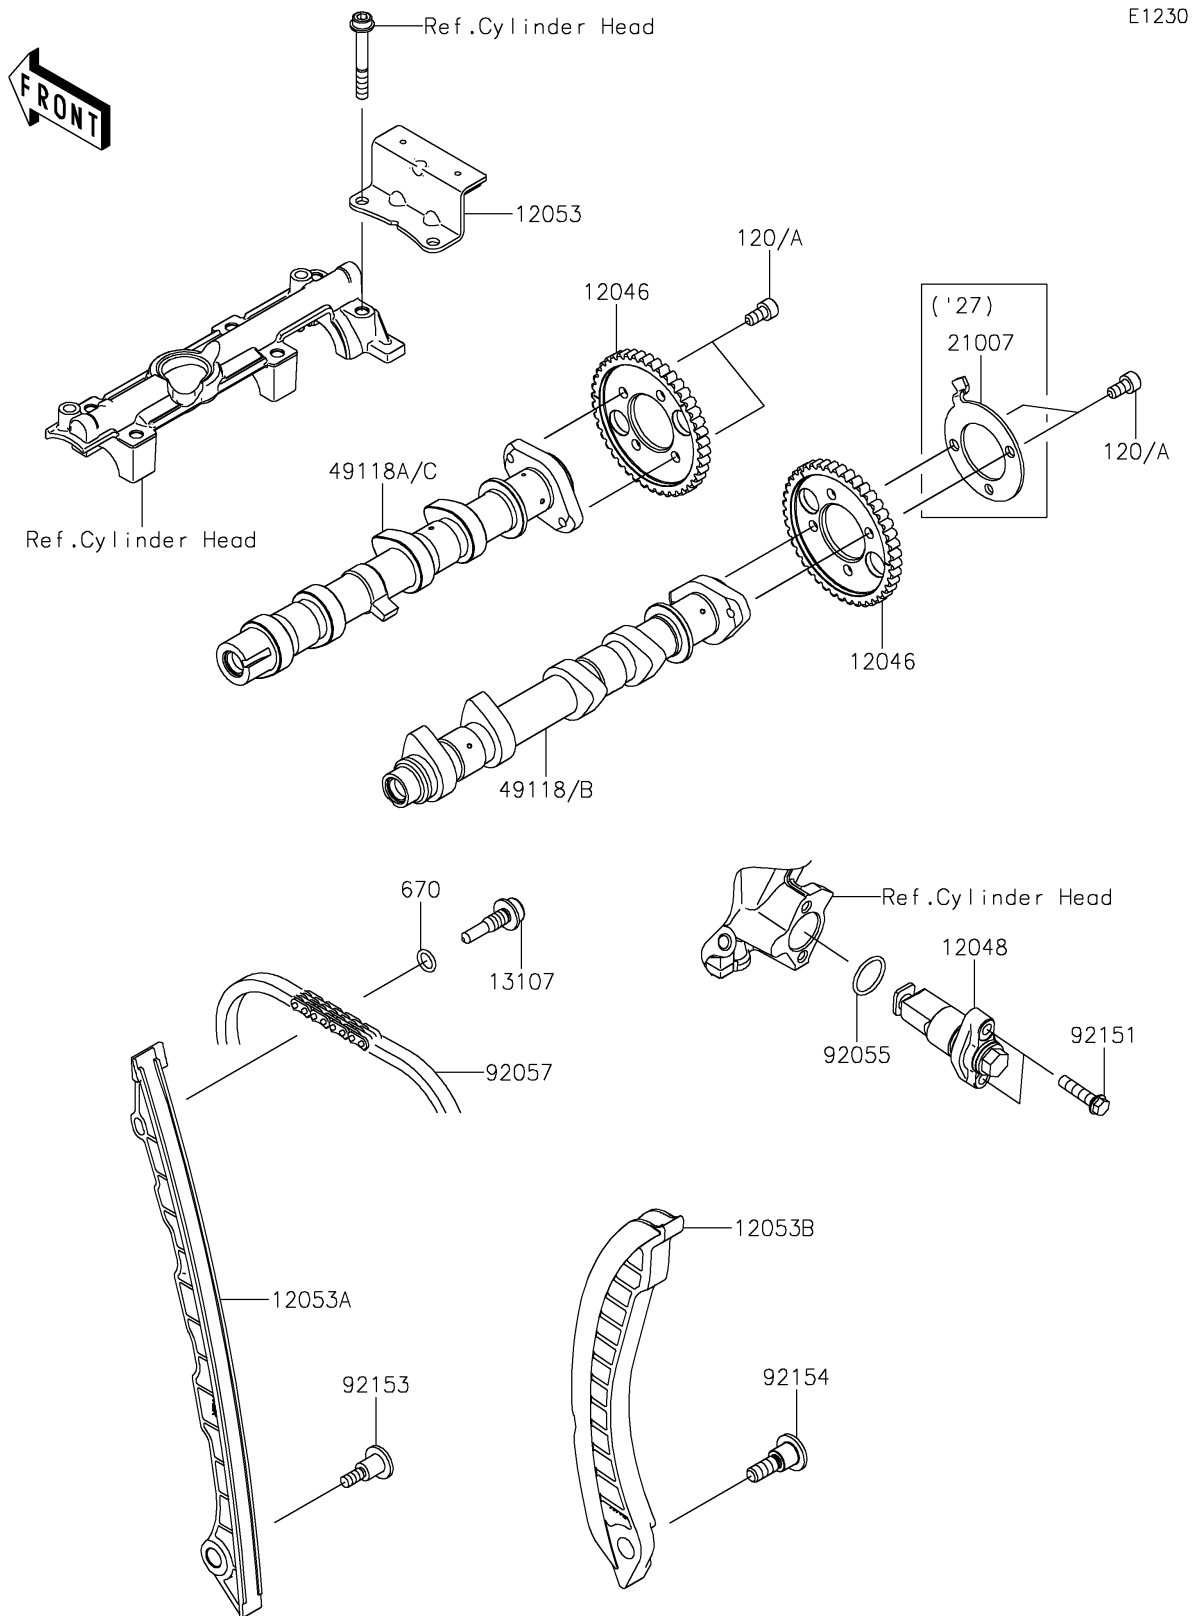

2024 MULE PRO-FXR™ 1000

PARTS DIAGRAM

Camshaft(s)/Tensioner

2024 MULE PRO-FXR™ 1000

PARTS LIST

Camshaft(s)/Tensioner

ITEM NAME	PART NUMBER	QUANTITY
-----------	-------------	----------
