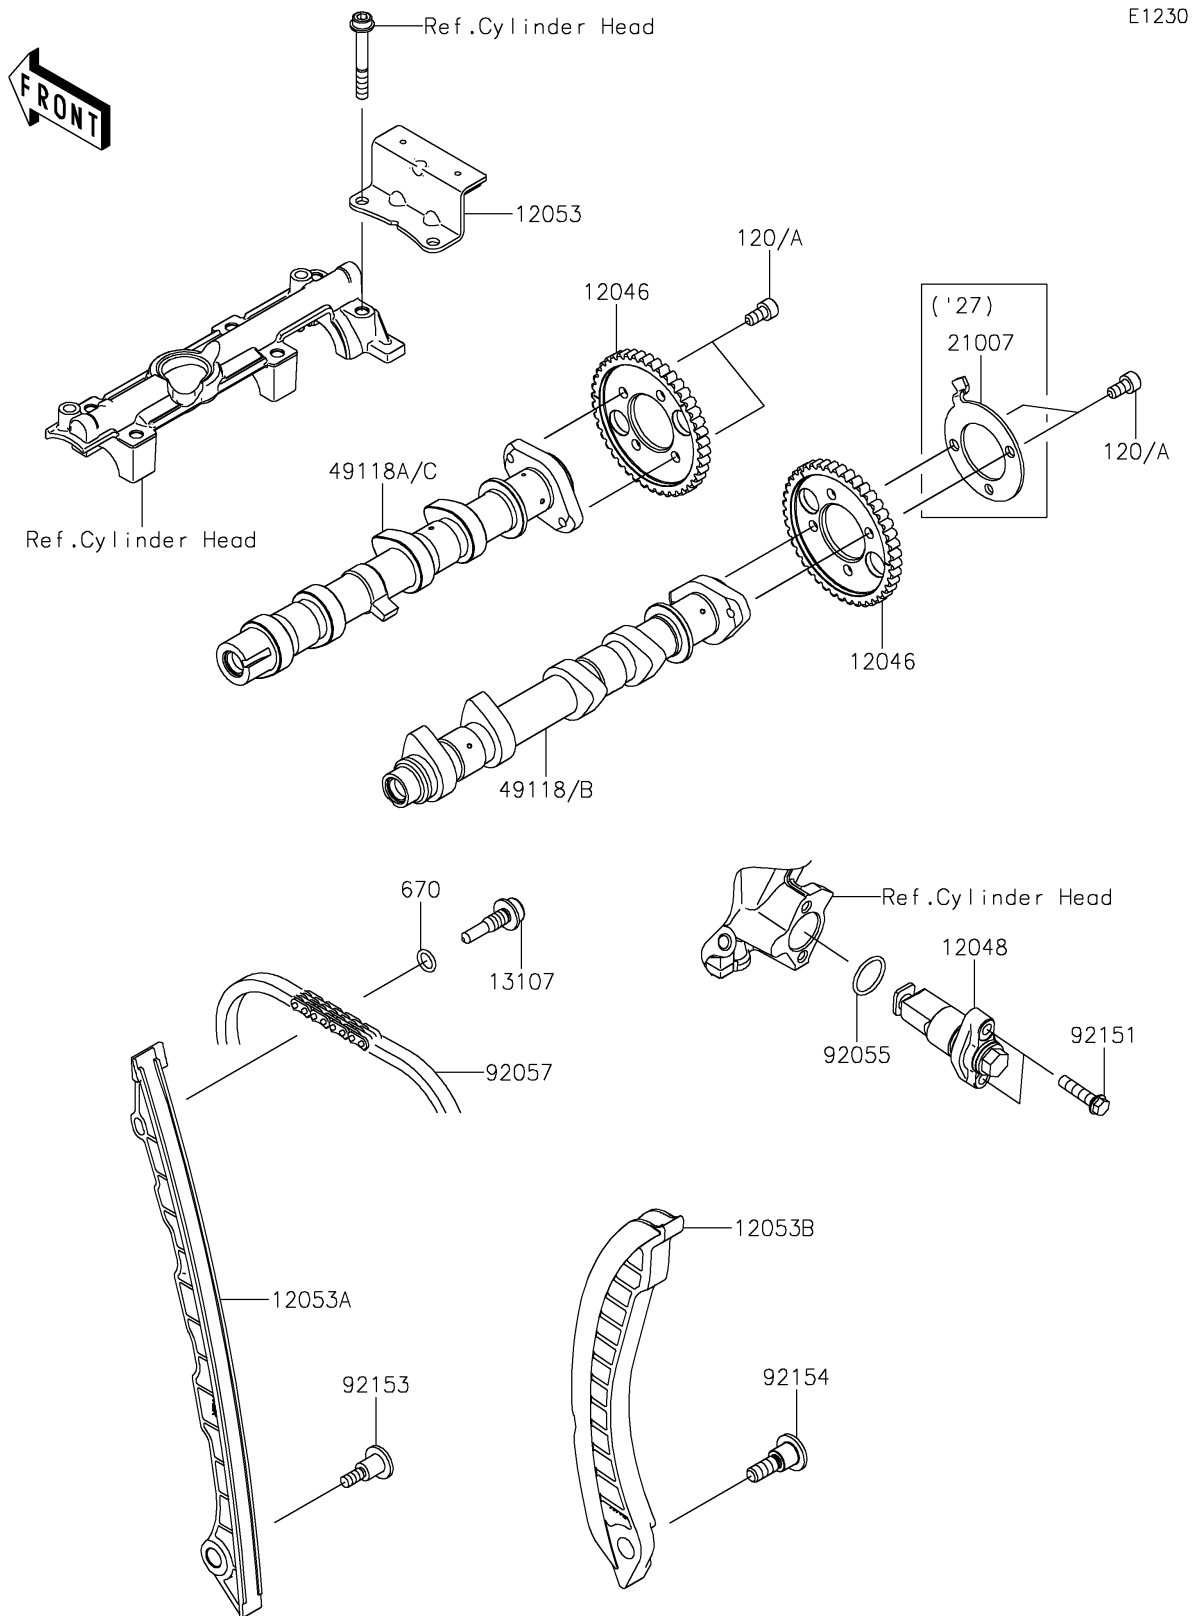

2024 MULE PRO-FXR™ 1000

PARTS DIAGRAM

Camshaft(s)/Tensioner

2024 MULE PRO-FXR™ 1000

PARTS LIST

Camshaft(s)/Tensioner

ITEM NAME	PART NUMBER	QUANTITY
SPROCKET,CAM,42T (Ref # 12046)	12046-0618	2
TENSIONER-ASSY (Ref # 12048)	12048-0102	1
GUIDE-CHAIN,UPP (Ref # 12053)	12053-0278	1
GUIDE-CHAIN,FR (Ref # 12053A)	12053-0279	1
GUIDE-CHAIN,RR (Ref # 12053B)	12053-0280	1
SHAFT,CHAIN GUIDE (Ref # 13107)	13107-0157	1
CAMSHAFT-COMP,IN (Ref # 49118)	49118-1285	1
CAMSHAFT-COMP,EX (Ref # 49118A)	49118-1286	1
RING-O,18.8X1.9 (Ref # 92055)	92055-086	1
CHAIN,98XRH2015-148M (Ref # 92057)	92057-0769	1
BOLT,FLANGED-SMALL,6X25 (Ref # 92151)	92151-1930	2
BOLT,SOCKET,6X24.5 (Ref # 92153)	92153-1200	1
BOLT,8X29 (Ref # 92154)	92154-3930	1
BOLT-SOCKET,6X12 (Ref # 120)	120CA0612	4
O RING,9MM (Ref # 670)	670D1509	1