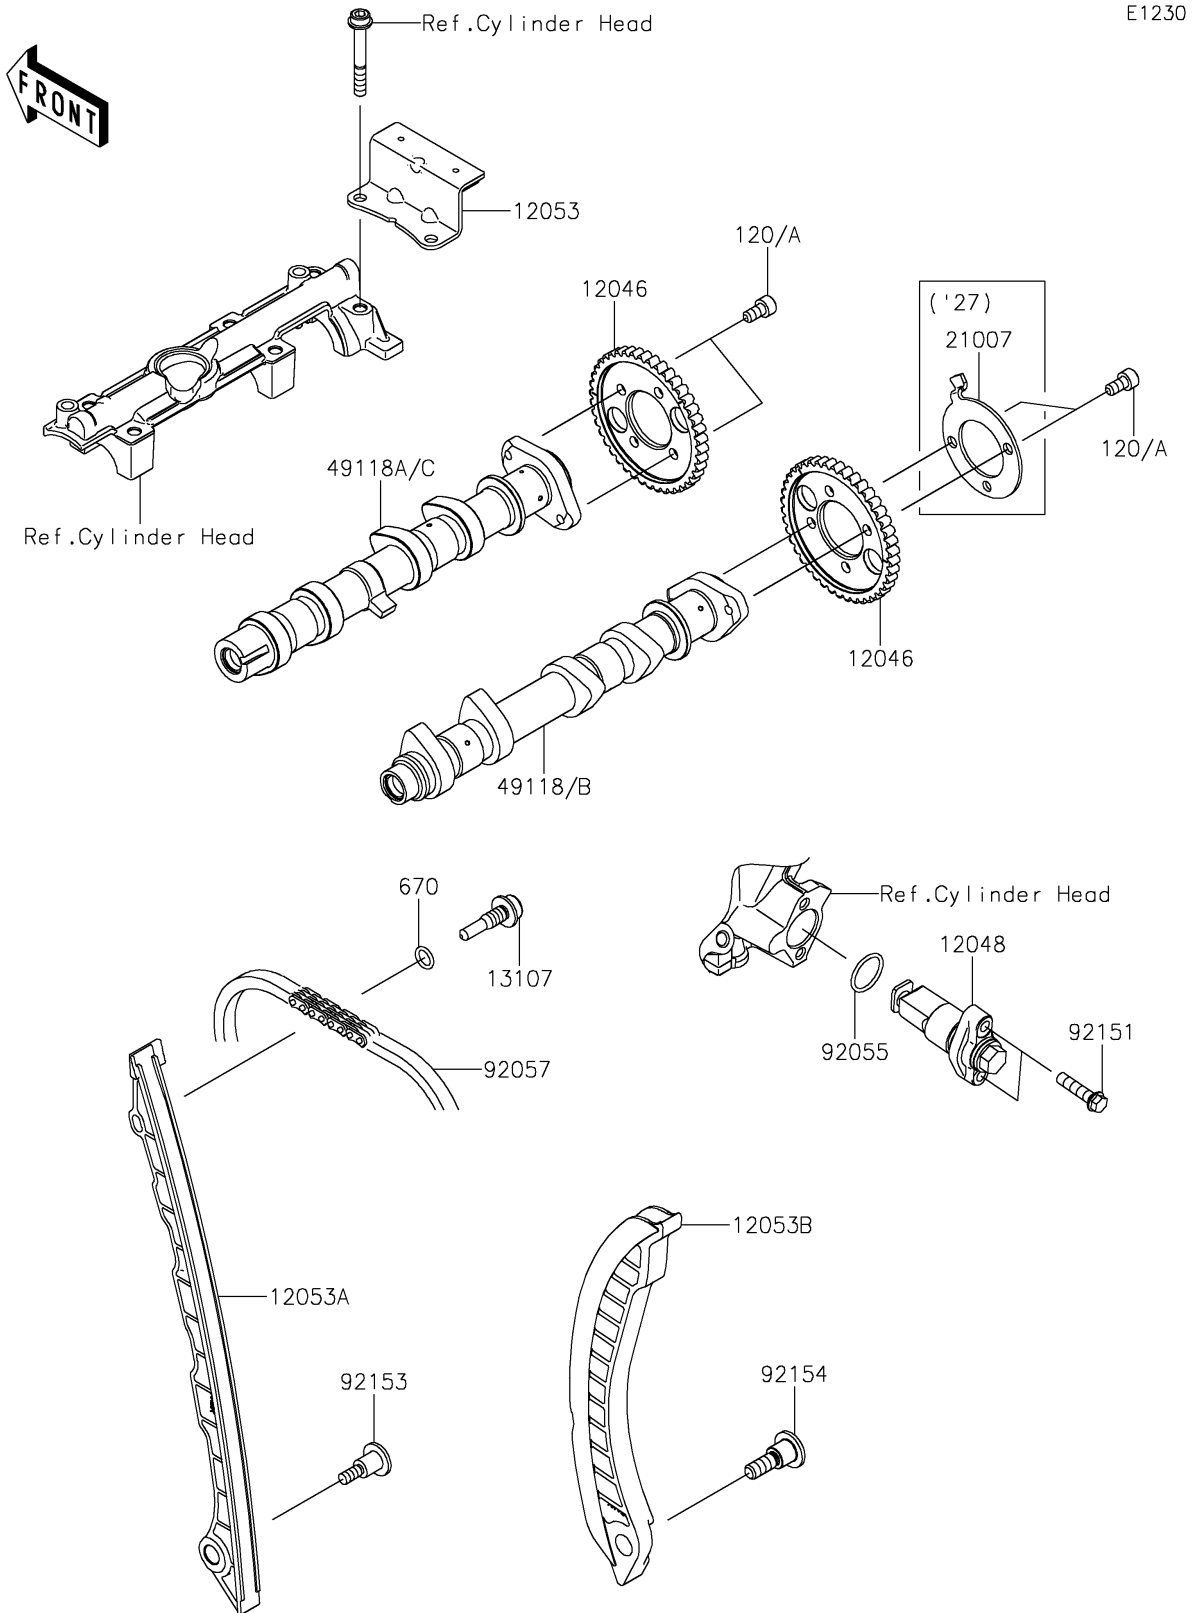

2024 MULE PRO-FXR 1000

PARTS DIAGRAM

Camshaft(s)/Tensioner

2024 MULE PRO-FXR 1000

PARTS LIST

Camshaft(s)/Tensioner

| ITEM NAME | PART NUMBER | QUANTITY |
|---------------------------------------|-------------|----------|
| SPROCKET,CAM,42T (Ref # 12046) | 12046-0618 | 2 |
| TENSIONER-ASSY (Ref # 12048) | 12048-0102 | 1 |
| GUIDE-CHAIN,UPP (Ref # 12053) | 12053-0278 | 1 |
| GUIDE-CHAIN,FR (Ref # 12053A) | 12053-0279 | 1 |
| GUIDE-CHAIN,RR (Ref # 12053B) | 12053-0280 | 1 |
| SHAFT,CHAIN GUIDE (Ref # 13107) | 13107-0157 | 1 |
| CAMSHAFT-COMP,IN (Ref # 49118) | 49118-1285 | 1 |
| CAMSHAFT-COMP,EX (Ref # 49118A) | 49118-1286 | 1 |
| RING-O,18.8X1.9 (Ref # 92055) | 92055-086 | 1 |
| CHAIN,98XRH2015-148M (Ref # 92057) | 92057-0769 | 1 |
| BOLT,FLANGED-SMALL,6X25 (Ref # 92151) | 92151-1930 | 2 |
| BOLT,SOCKET,6X24.5 (Ref # 92153) | 92153-1200 | 1 |
| BOLT,8X29 (Ref # 92154) | 92154-3930 | 1 |
| BOLT-SOCKET,6X12 (Ref # 120) | 120CA0612 | 4 |
| O RING,9MM (Ref # 670) | 670D1509 | 1 |