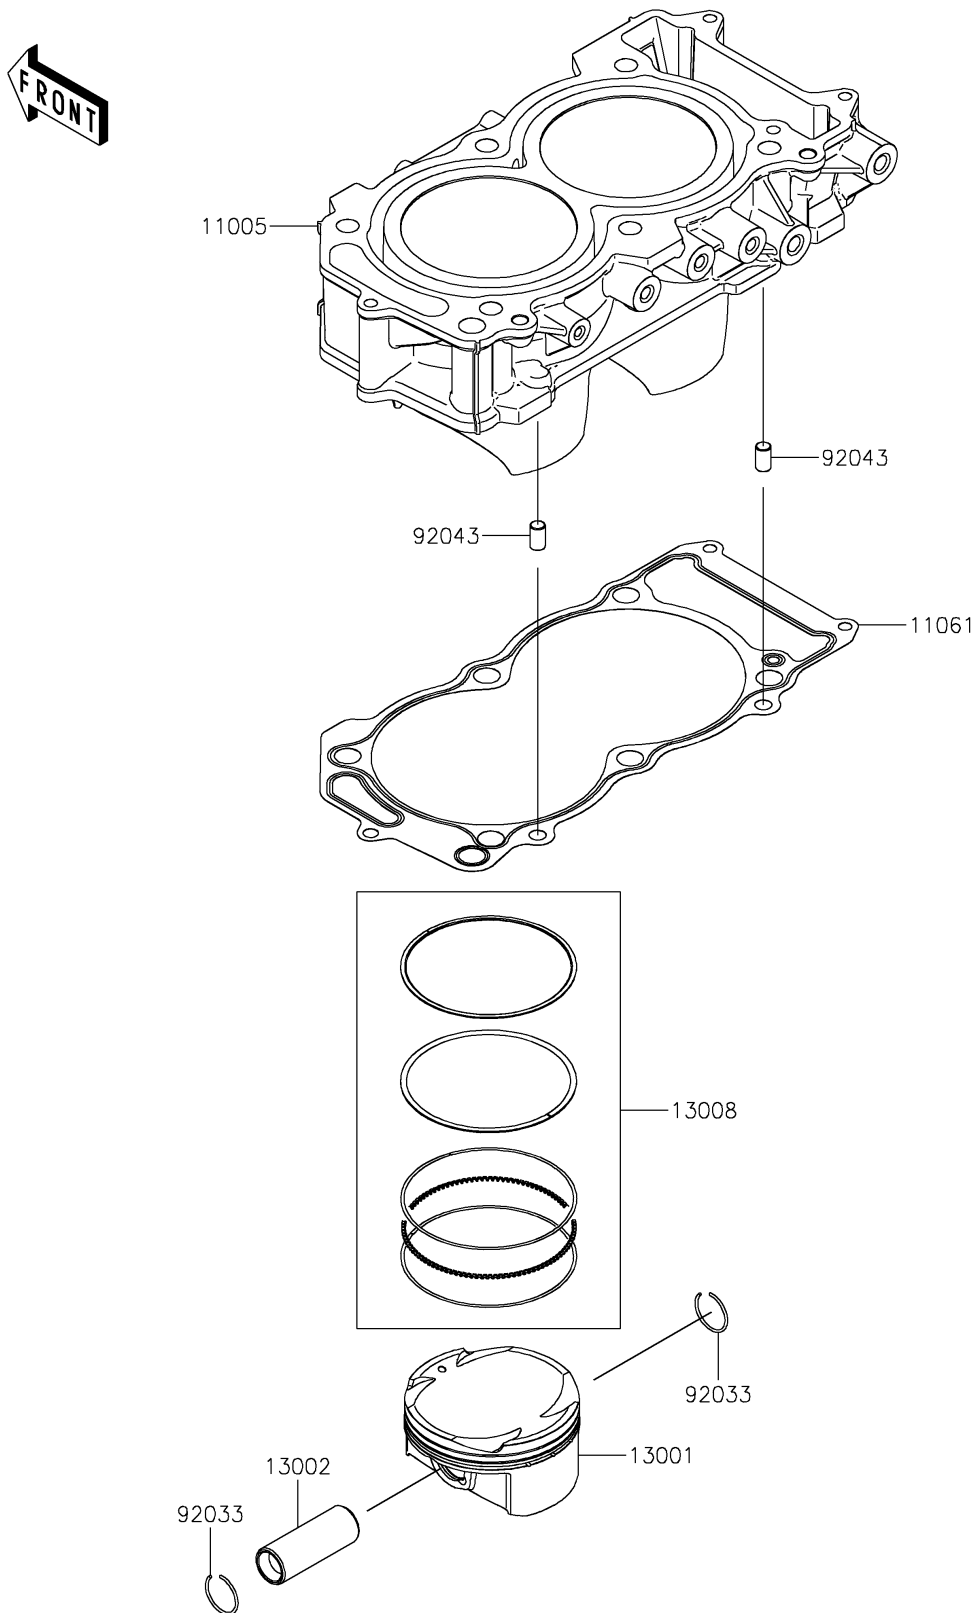

2026 MULE PRO-FXR™ 1000

PARTS DIAGRAM

Cylinder/Piston(s)

E1120

2026 MULE PRO-FXR™ 1000

PARTS LIST

Cylinder/Piston(s)

ITEM NAME

PART NUMBER

QUANTITY
