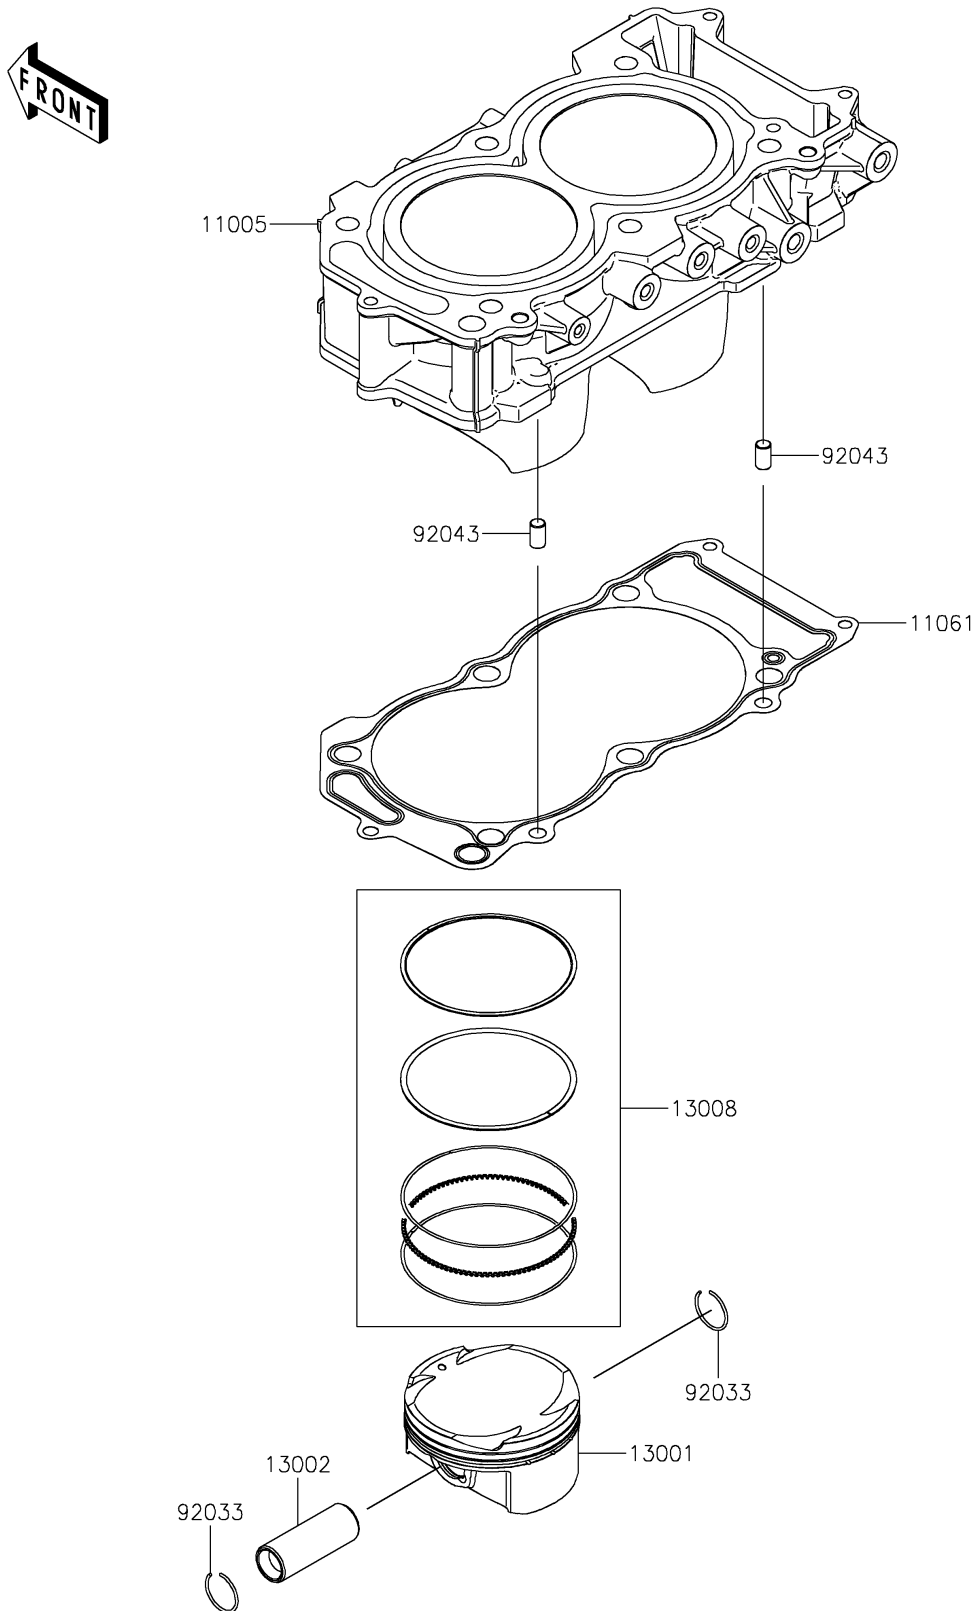

2024 MULE PRO-FXR 1000

PARTS DIAGRAM

Cylinder/Piston(s)

E1120

2024 MULE PRO-FXR 1000

PARTS LIST

Cylinder/Piston(s)

ITEM NAME

PART NUMBER

QUANTITY
