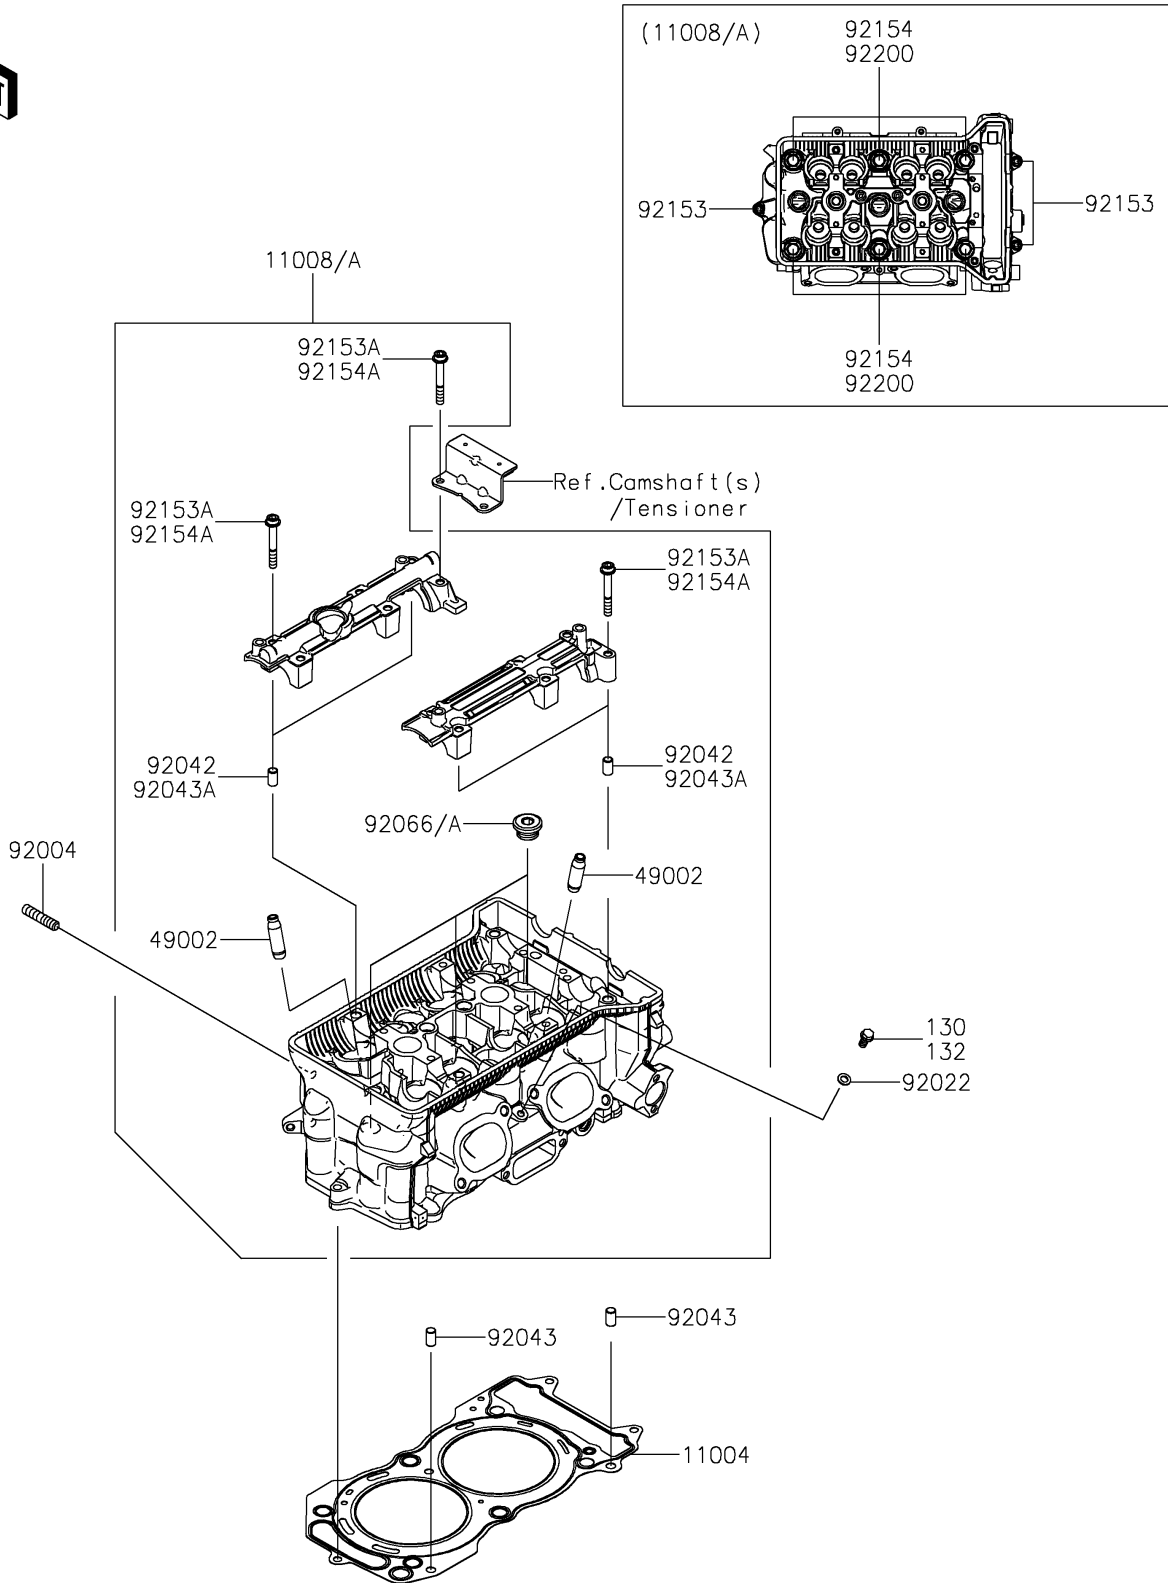

2026 MULE PRO-FXR™ 1000

PARTS DIAGRAM

Cylinder Head

E1111

2026 MULE PRO-FXR™ 1000

PARTS LIST

Cylinder Head

ITEM NAME	PART NUMBER	QUANTITY
GASKET-HEAD (Ref # 11004)	11004-0809	1
HEAD-COMP-CYLINDER (Ref # 11008)	11008-1502	1
GUIDE-VALVE (Ref # 49002)	49002-0709	8
STUD,8X22 (Ref # 92004)	92004-1217	8
WASHER,6.2X11X1 (Ref # 92022)	92022-304	1
PIN,DOWEL,6.3X8X14 (Ref # 92042)	92042-007	4
PIN,8X14 (Ref # 92043)	92043-1567	2
PLUG,18X10 (Ref # 92066)	92066-0832	3
BOLT,6X95 (Ref # 92153)	92153-0320	3
BOLT,SOCKET,6X45 (Ref # 92153A)	92153-0656	12
BOLT,11X157 (Ref # 92154)	92154-3931	6
WASHER,11.5X20.5X3.2 (Ref # 92200)	92200-0727	6
BOLT-FLANGED,6X12 (Ref # 130)	130BA0612	1