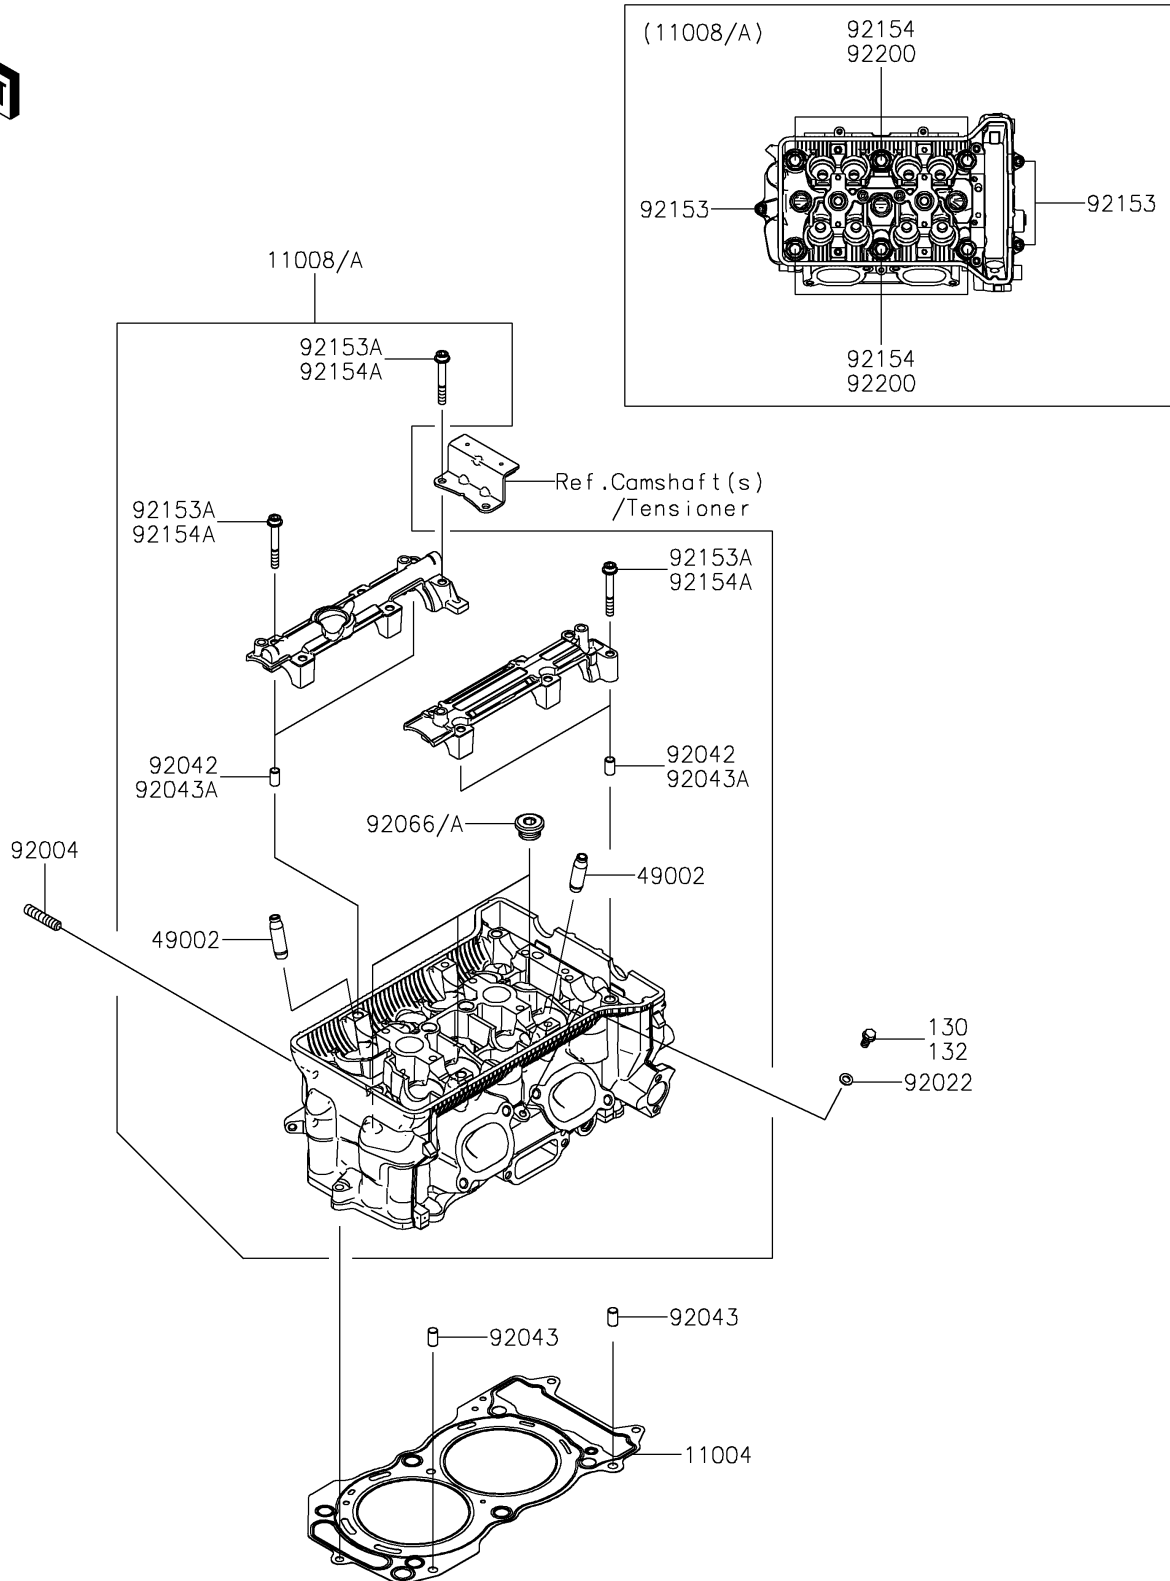

2024 MULE PRO-FXR™ 1000

PARTS DIAGRAM

Cylinder Head

E1111

2024 MULE PRO-FXR™ 1000

PARTS LIST

Cylinder Head

ITEM NAME	PART NUMBER	QUANTITY
GASKET-HEAD (Ref # 11004)	11004-0809	1
HEAD-COMP-CYLINDER (Ref # 11008)	11008-1502	1
GUIDE-VALVE (Ref # 49002)	49002-0709	8
STUD,8X22 (Ref # 92004)	92004-1217	8
WASHER,6.2X11X1 (Ref # 92022)	92022-304	1
PIN,DOWEL,6.3X8X14 (Ref # 92042)	92042-007	4
PIN,8X14 (Ref # 92043)	92043-1567	2
PLUG,18X10 (Ref # 92066)	92066-0832	3
BOLT,6X95 (Ref # 92153)	92153-0320	3
BOLT,SOCKET,6X45 (Ref # 92153A)	92153-0656	12
BOLT,11X157 (Ref # 92154)	92154-3931	6
WASHER,11.5X20.5X3.2 (Ref # 92200)	92200-0727	6
BOLT-FLANGED,6X12 (Ref # 130)	130BA0612	1