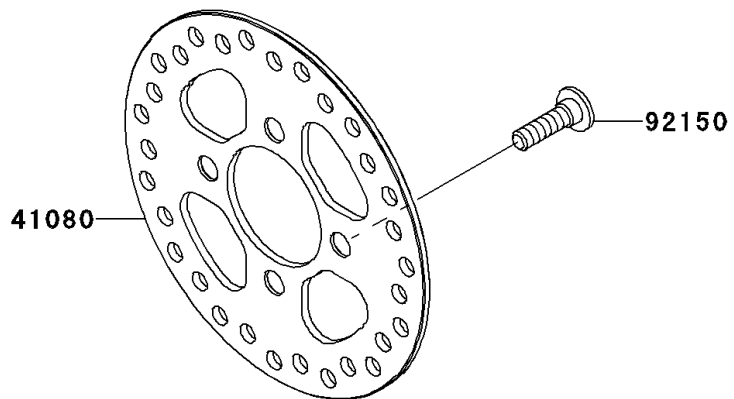

2012 KFX[®] 450R

PARTS DIAGRAM

Front Brake

F2292

2012 KFX[®] 450R

PARTS LIST

Front Brake

ITEM NAME	PART NUMBER	QUANTITY
STOPPER,RH (Ref # 32085)	32085-1437	1
STOPPER,LH (Ref # 32085A)	32085-1517	1
DISC,FR (Ref # 41080)	41080-1534	2
HOLDER-COMP-CALIPER,FR,LH (Ref # 43044)	43044-0037	1
HOLDER-COMP-CALIPER,FR,RH (Ref # 43044A)	43044-0038	1
PISTON-CALIPER (Ref # 43048)	43048-0007	4
PACKING,PISTON (Ref # 43049)	43049-0008	4
PACKING,WIPER (Ref # 43049A)	43049-0009	4
BREATHER-BRAKE (Ref # 43056)	43056-0007	2
CAP-BREATHER (Ref # 43057)	43057-003	2
CALIPER-SUB-ASSY,FR,LH (Ref # 43080)	43080-0091	1
CALIPER-SUB-ASSY,FR,RH (Ref # 43080A)	43080-0092	1
PAD-ASSY-BRAKE,FR,LH (Ref # 43082)	43082-0077	1
PAD-ASSY-BRAKE,FR,RH (Ref # 43082A)	43082-0078	1
CLAMP,PAD (Ref # 43084)	43084-003	2
BOOT,CALIPER (Ref # 49006)	49006-1054	2
BOOT,CALIPER (Ref # 49006A)	49006-1055	2
PIN,PAD (Ref # 92043)	92043-1356	2
SPRING,PAD,RH (Ref # 92145)	92145-1260	1
SPRING,PAD,LH (Ref # 92145A)	92145-1354	1
BOLT,SOCKET,8X30 (Ref # 92150)	92150-1771	8
BOLT,FLANGED,8X19 (Ref # 92151)	92151-1793	4