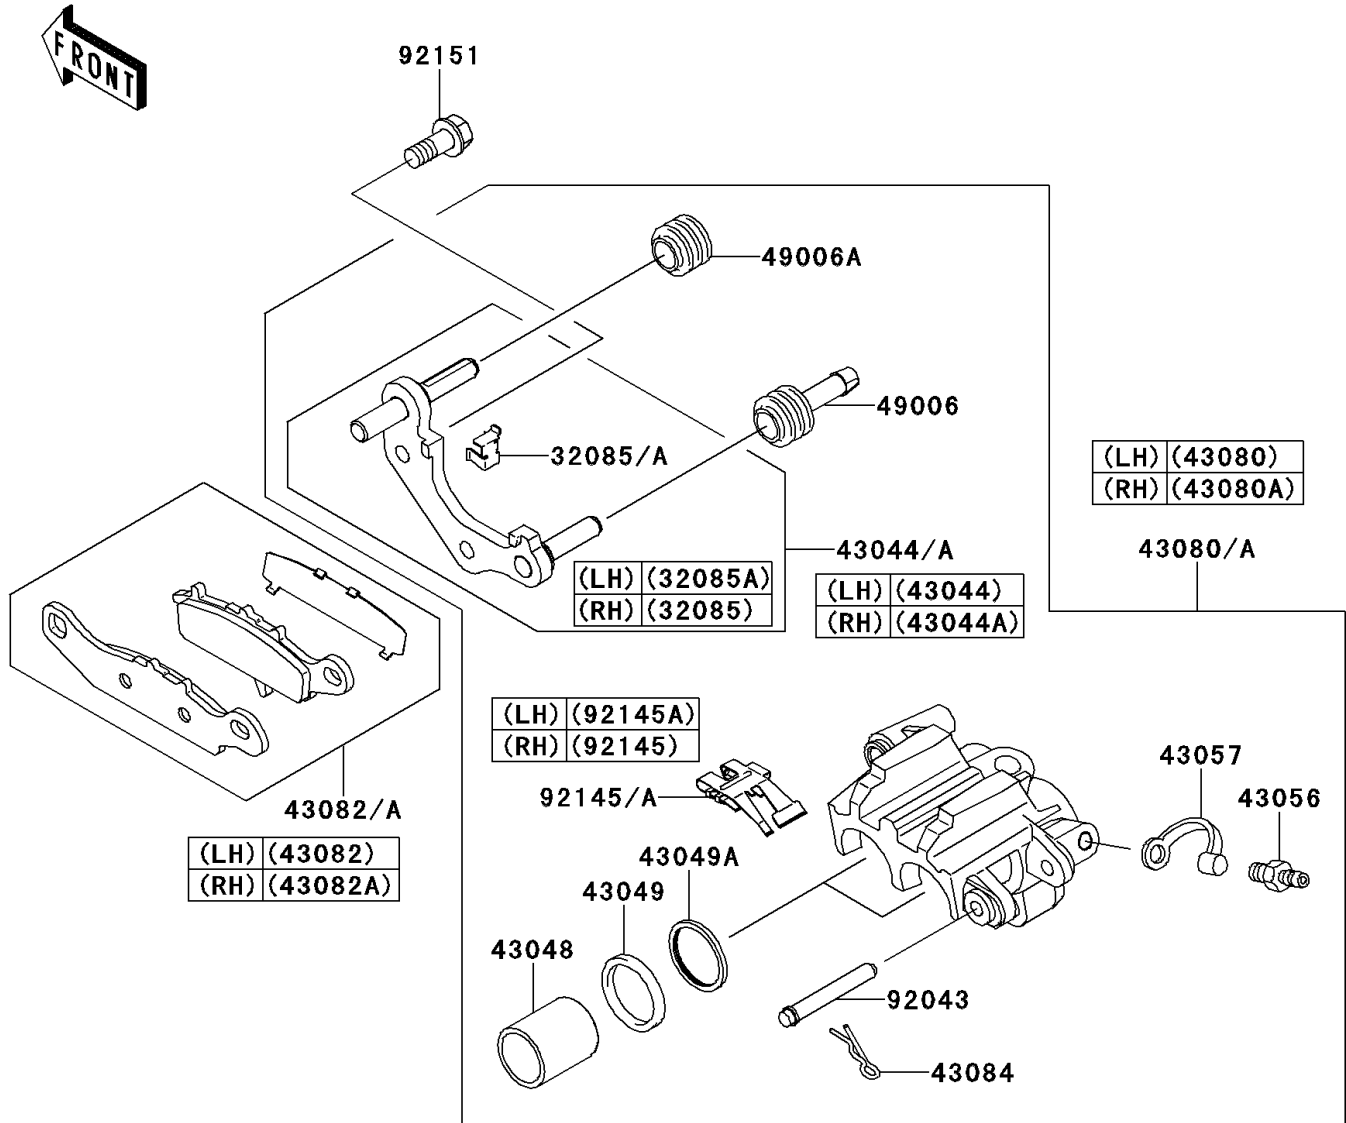

2012 KFX[®] 450R

PARTS DIAGRAM

Front Brake

F2292

2012 KFX[®] 450R

PARTS LIST

Front Brake

ITEM NAME	PART NUMBER	QUANTITY
STOPPER,RH (Ref # 32085)	32085-1437	1
STOPPER,LH (Ref # 32085A)	32085-1517	1
DISC,FR (Ref # 41080)	41080-1534	2
HOLDER-COMP-CALIPER,FR,LH (Ref # 43044)	43044-0037	1
HOLDER-COMP-CALIPER,FR,RH (Ref # 43044A)	43044-0038	1
PISTON-CALIPER (Ref # 43048)	43048-0007	4
PACKING,PISTON (Ref # 43049)	43049-0008	4
PACKING,WIPER (Ref # 43049A)	43049-0009	4
BREATHER-BRAKE (Ref # 43056)	43056-0007	2
CAP-BREATHER (Ref # 43057)	43057-003	2
CALIPER-SUB-ASSY,FR,LH (Ref # 43080)	43080-0091	1
CALIPER-SUB-ASSY,FR,RH (Ref # 43080A)	43080-0092	1
PAD-ASSY-BRAKE,FR,LH (Ref # 43082)	43082-0077	1
PAD-ASSY-BRAKE,FR,RH (Ref # 43082A)	43082-0078	1
CLAMP,PAD (Ref # 43084)	43084-003	2
BOOT,CALIPER (Ref # 49006)	49006-1054	2
BOOT,CALIPER (Ref # 49006A)	49006-1055	2
PIN,PAD (Ref # 92043)	92043-1356	2
SPRING,PAD,RH (Ref # 92145)	92145-1260	1
SPRING,PAD,LH (Ref # 92145A)	92145-1354	1
BOLT,SOCKET,8X30 (Ref # 92150)	92150-1771	8
BOLT,FLANGED,8X19 (Ref # 92151)	92151-1793	4