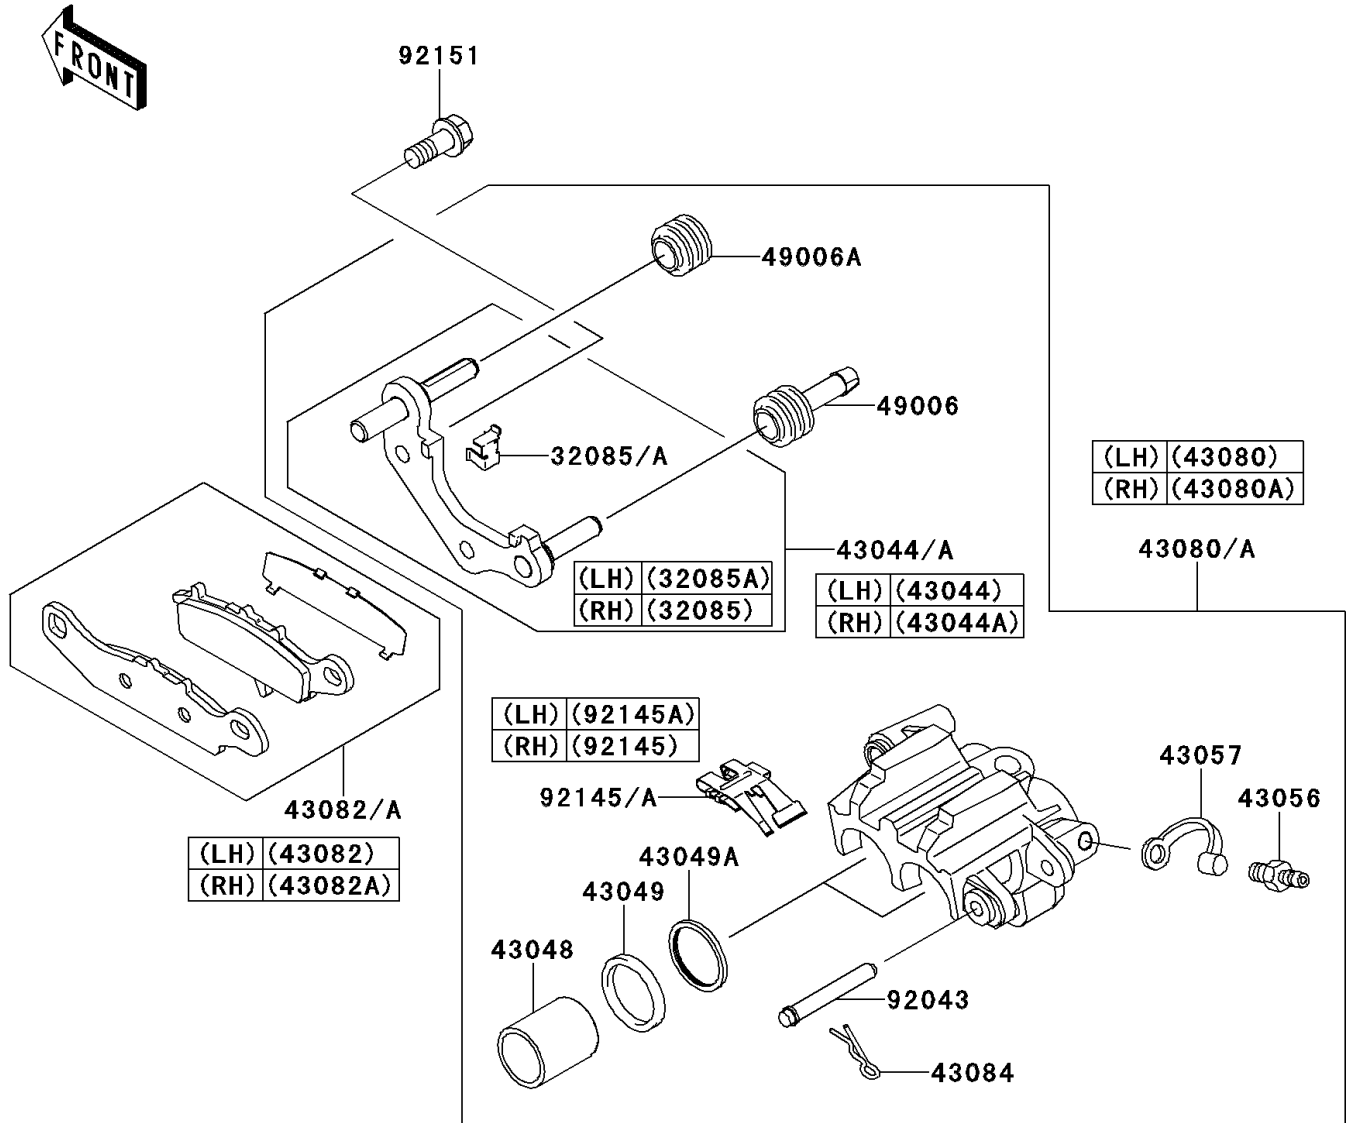

2013 KFX[®] 450R

PARTS DIAGRAM

Front Brake

F2292

2013 KFX[®] 450R

PARTS LIST

Front Brake

ITEM NAME	PART NUMBER	QUANTITY
STOPPER,RH (Ref # 32085)	32085-1437	1
STOPPER,LH (Ref # 32085A)	32085-1517	1
DISC,FR (Ref # 41080)	41080-1534	2
HOLDER-COMP-CALIPER,FR,LH (Ref # 43044)	43044-0037	1
HOLDER-COMP-CALIPER,FR,RH (Ref # 43044A)	43044-0038	1
PISTON-CALIPER (Ref # 43048)	43048-0007	4
PACKING,PISTON (Ref # 43049)	43049-0008	4
PACKING,WIPER (Ref # 43049A)	43049-0009	4
BREATHER-BRAKE (Ref # 43056)	43056-0007	2
CAP-BREATHER (Ref # 43057)	43057-003	2
CALIPER-SUB-ASSY,FR,LH (Ref # 43080)	43080-0091	1
CALIPER-SUB-ASSY,FR,RH (Ref # 43080A)	43080-0092	1
PAD-ASSY-BRAKE,FR,LH (Ref # 43082)	43082-0077	1
PAD-ASSY-BRAKE,FR,RH (Ref # 43082A)	43082-0078	1
CLAMP,PAD (Ref # 43084)	43084-003	2
BOOT,CALIPER (Ref # 49006)	49006-1054	2
BOOT,CALIPER (Ref # 49006A)	49006-1055	2
PIN,PAD (Ref # 92043)	92043-1356	2
SPRING,PAD,RH (Ref # 92145)	92145-1260	1
SPRING,PAD,LH (Ref # 92145A)	92145-1354	1
BOLT,SOCKET,8X30 (Ref # 92150)	92150-1771	8
BOLT,FLANGED,8X19 (Ref # 92151)	92151-1793	4