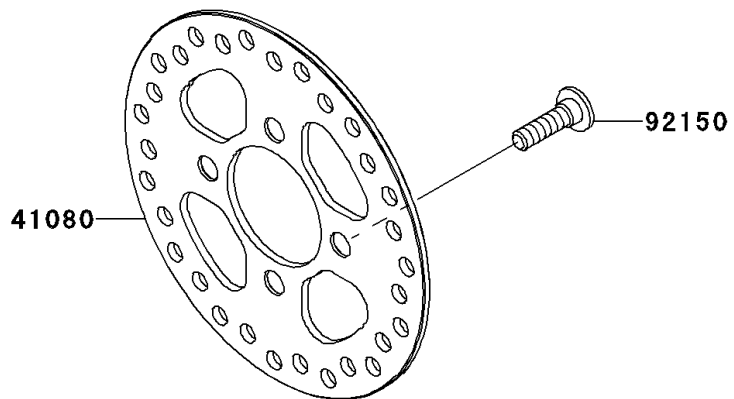

2013 KFX[®] 450R

PARTS DIAGRAM

Front Brake

F2292

2013 KFX[®] 450R

PARTS LIST

Front Brake

ITEM NAME	PART NUMBER	QUANTITY
STOPPER,RH (Ref # 32085)	32085-1437	1
STOPPER,LH (Ref # 32085A)	32085-1517	1
DISC,FR (Ref # 41080)	41080-1534	2
HOLDER-COMP-CALIPER,FR,LH (Ref # 43044)	43044-0037	1
HOLDER-COMP-CALIPER,FR,RH (Ref # 43044A)	43044-0038	1
PISTON-CALIPER (Ref # 43048)	43048-0007	4
PACKING,PISTON (Ref # 43049)	43049-0008	4
PACKING,WIPER (Ref # 43049A)	43049-0009	4
BREATHER-BRAKE (Ref # 43056)	43056-0007	2
CAP-BREATHER (Ref # 43057)	43057-003	2
CALIPER-SUB-ASSY,FR,LH (Ref # 43080)	43080-0091	1
CALIPER-SUB-ASSY,FR,RH (Ref # 43080A)	43080-0092	1
PAD-ASSY-BRAKE,FR,LH (Ref # 43082)	43082-0077	1
PAD-ASSY-BRAKE,FR,RH (Ref # 43082A)	43082-0078	1
CLAMP,PAD (Ref # 43084)	43084-003	2
BOOT,CALIPER (Ref # 49006)	49006-1054	2
BOOT,CALIPER (Ref # 49006A)	49006-1055	2
PIN,PAD (Ref # 92043)	92043-1356	2
SPRING,PAD,RH (Ref # 92145)	92145-1260	1
SPRING,PAD,LH (Ref # 92145A)	92145-1354	1
BOLT,SOCKET,8X30 (Ref # 92150)	92150-1771	8
BOLT,FLANGED,8X19 (Ref # 92151)	92151-1793	4