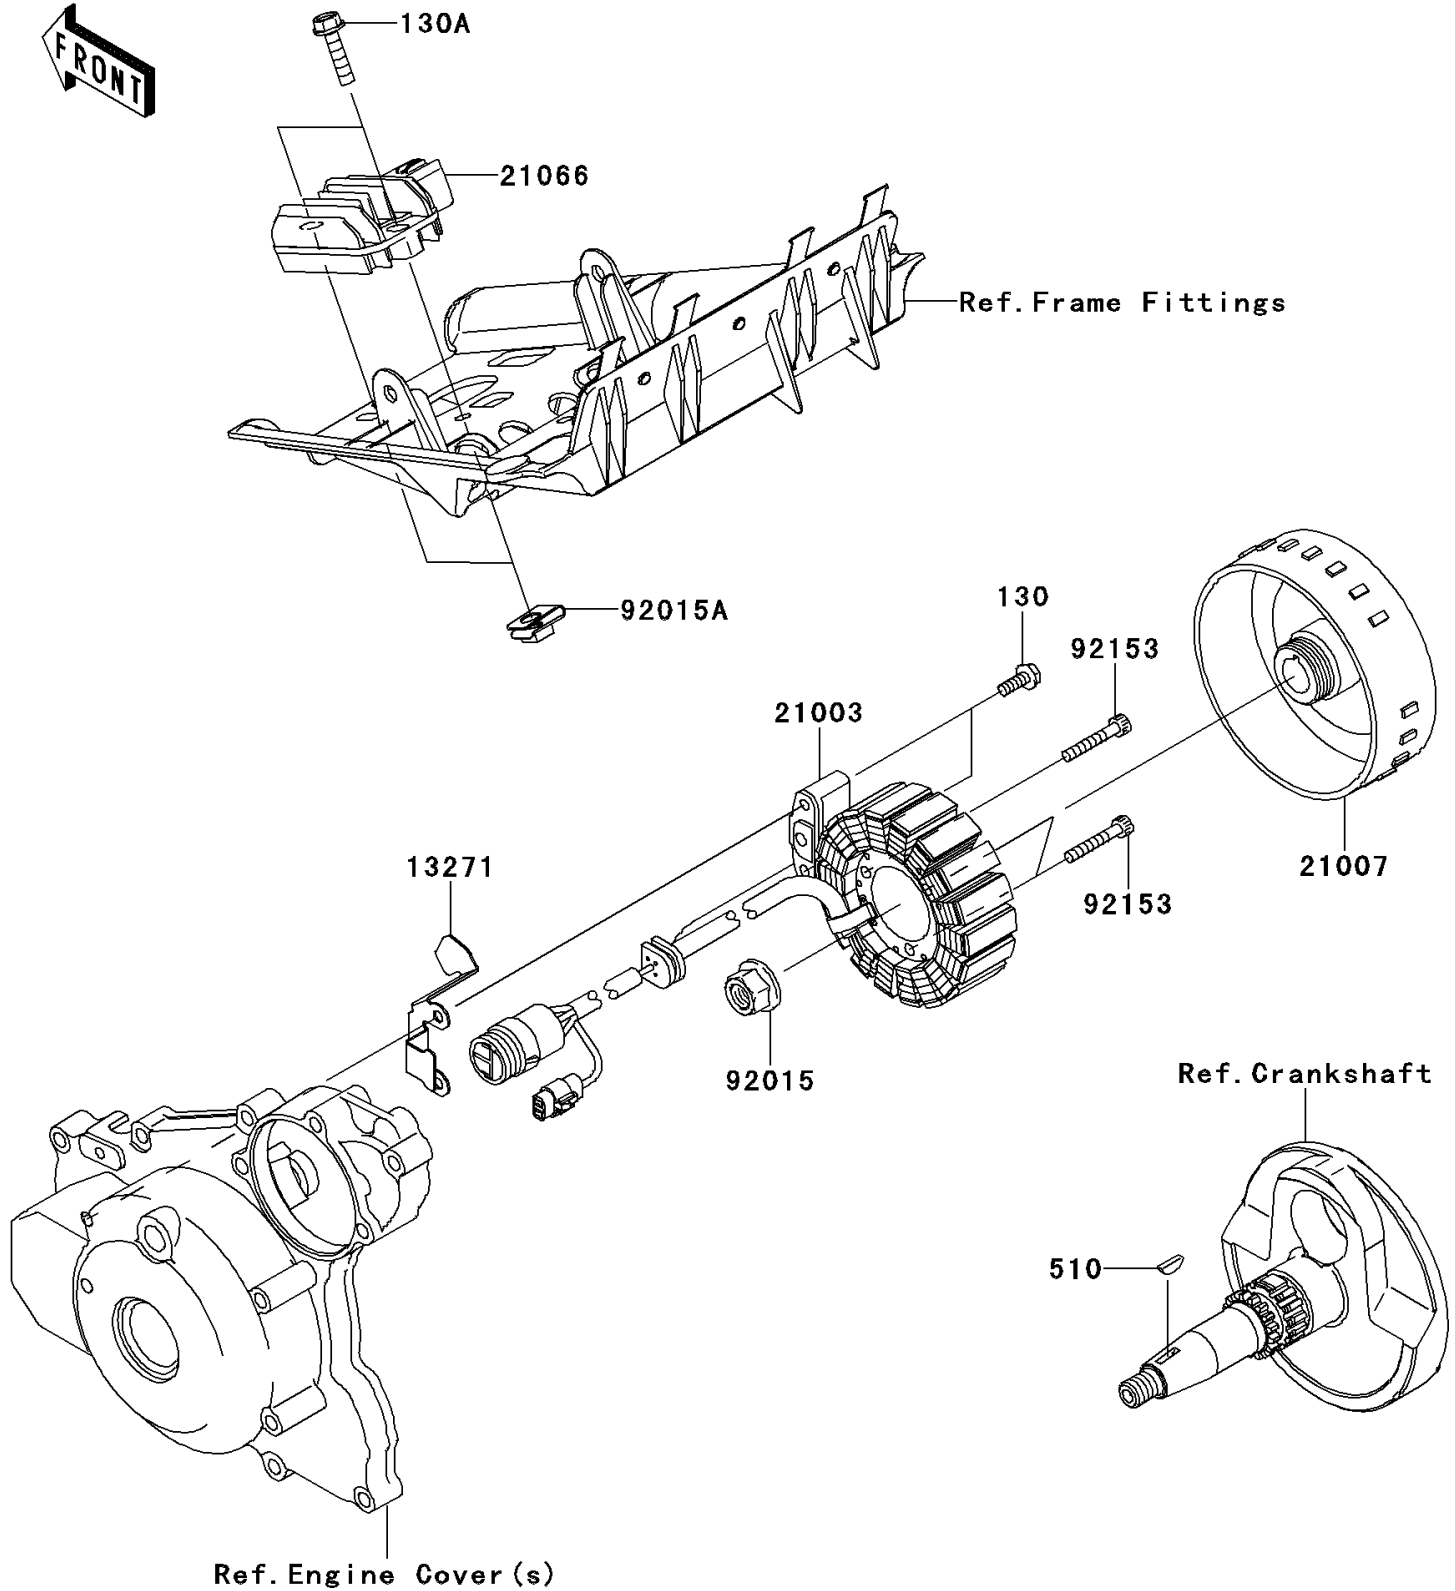

2013 KFX® 450R

PARTS DIAGRAM

Generator

E1810