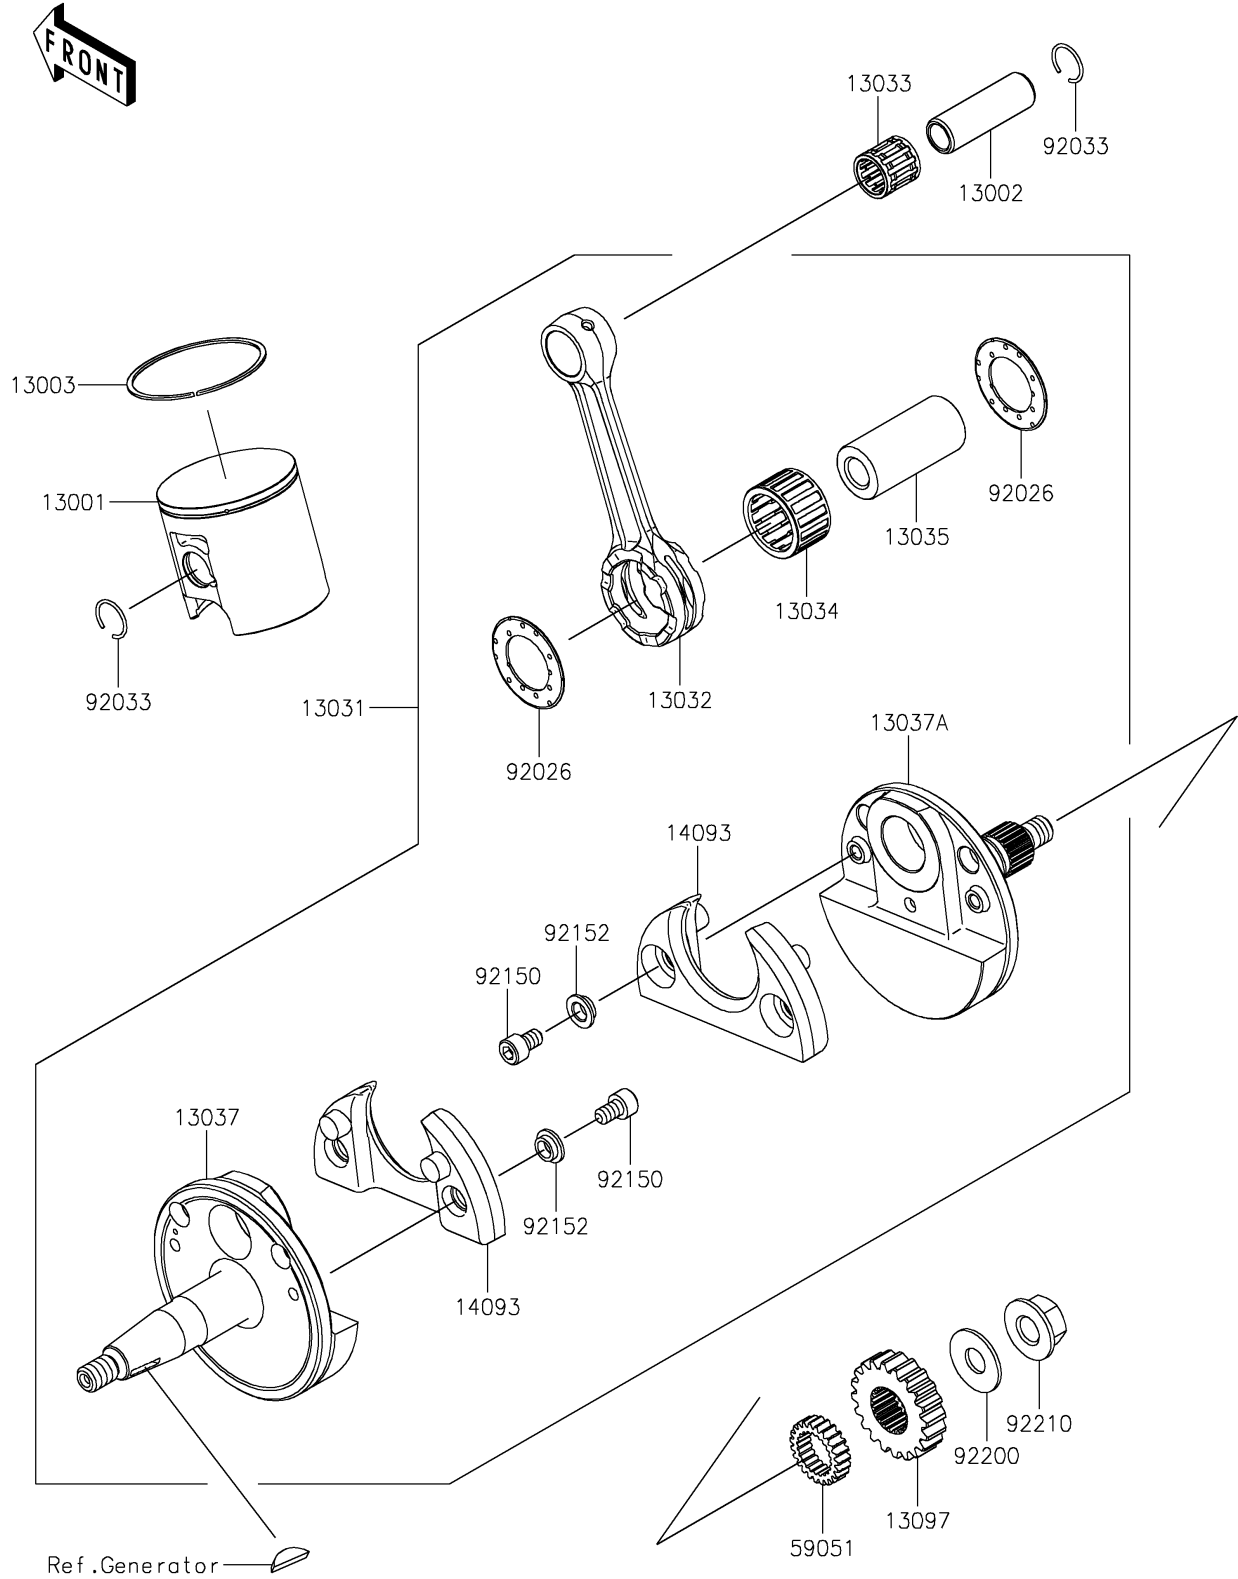

2026 KX™112

PARTS DIAGRAM

Crankshaft/Piston(s)

E1320

2026 KX™112

PARTS LIST

Crankshaft/Piston(s)

ITEM NAME

PART NUMBER

QUANTITY
