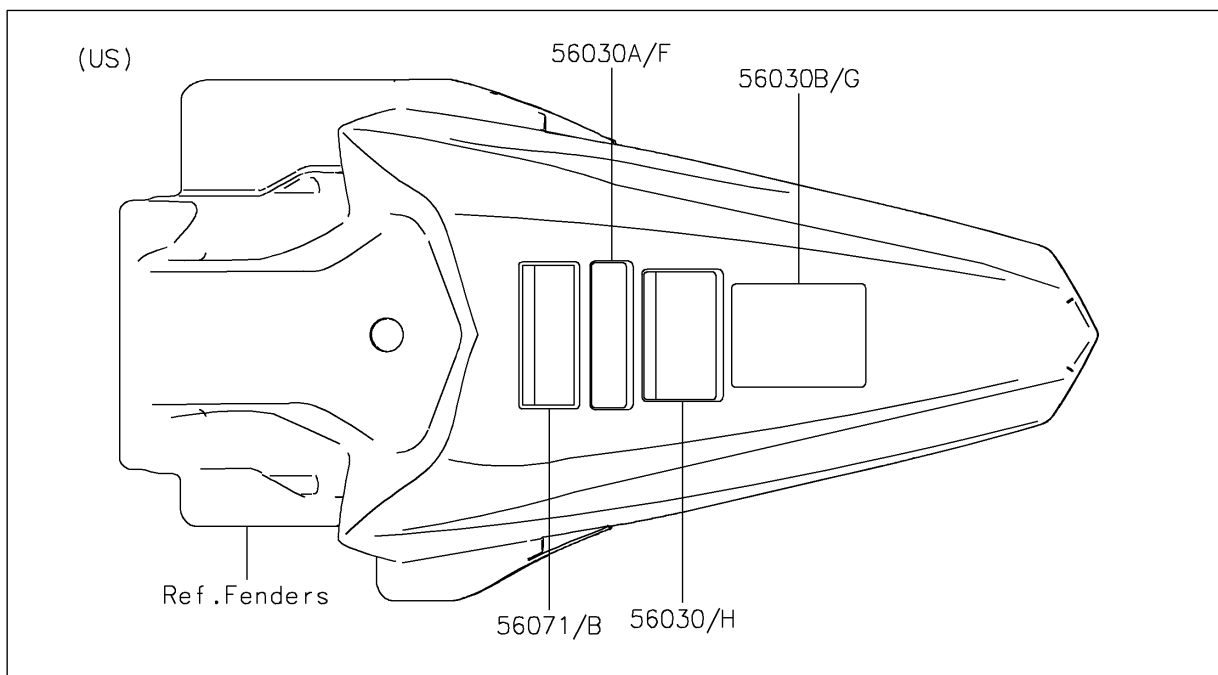

2026 KX™ 85

PARTS DIAGRAM

Labels

F2860

2026 KX™ 85

PARTS LIST

Labels

ITEM NAME	PART NUMBER	QUANTITY
LABEL,DISCLAIMER (Ref # 56030)	56030-0926	1
LABEL,NOISE EMISSION (Ref # 56030A)	56030-1231	1
LABEL,32:1 (Ref # 56030B)	56030-1619	1
LABEL,DISCLAIMER(F) (Ref # 56030C)	56030-2642	1
LABEL,32:1(F) (Ref # 56030D)	56030-2643	1
LABEL,NOISE EMISSION(F) (Ref # 56030E)	56030-2644	1
LABEL-WARNING,IMPORTANT NOTICE (Ref # 56071)	56071-0028	1
LABEL-WARNING,IMP. NOTICE(F) (Ref # 56071A)	56071-1309	1