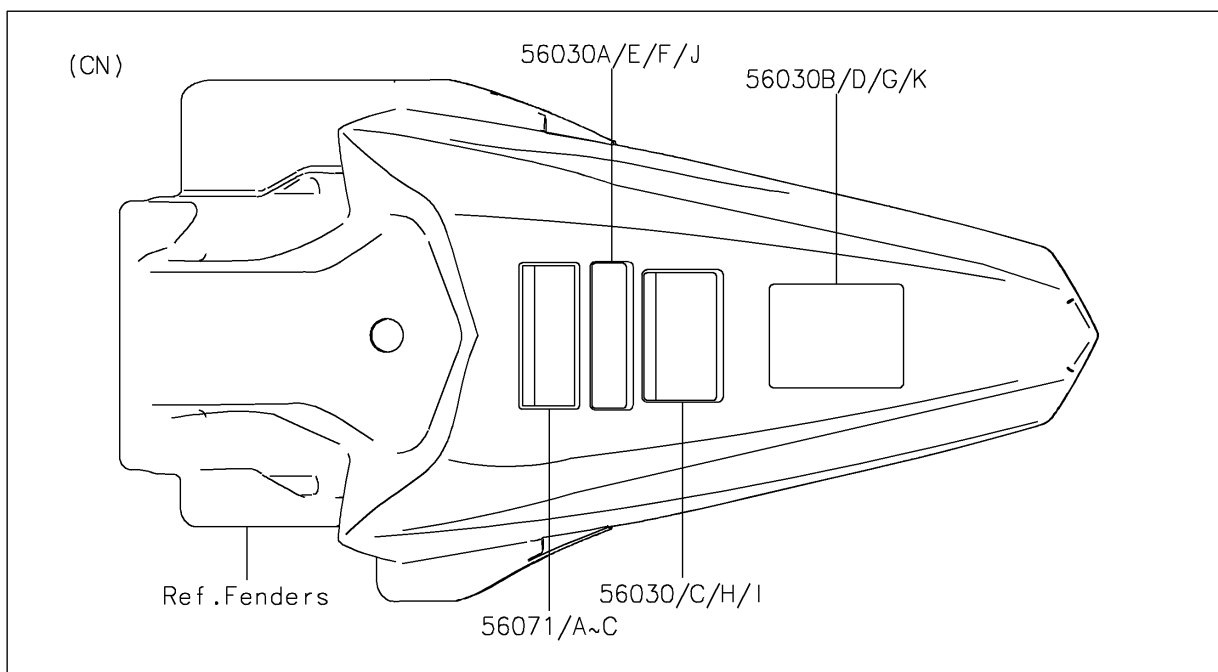

2026 KX™ 85

PARTS DIAGRAM

Labels

F2860

2026 KX™ 85

PARTS LIST

Labels

ITEM NAME	PART NUMBER	QUANTITY
LABEL,DISCLAIMER (Ref # 56030)	56030-0926	1
LABEL,NOISE EMISSION (Ref # 56030A)	56030-1231	1
LABEL,32:1 (Ref # 56030B)	56030-1619	1
LABEL,DISCLAIMER(F) (Ref # 56030C)	56030-2642	1
LABEL,32:1(F) (Ref # 56030D)	56030-2643	1
LABEL,NOISE EMISSION(F) (Ref # 56030E)	56030-2644	1
LABEL-WARNING,IMPORTANT NOTICE (Ref # 56071)	56071-0028	1
LABEL-WARNING,IMP. NOTICE(F) (Ref # 56071A)	56071-1309	1