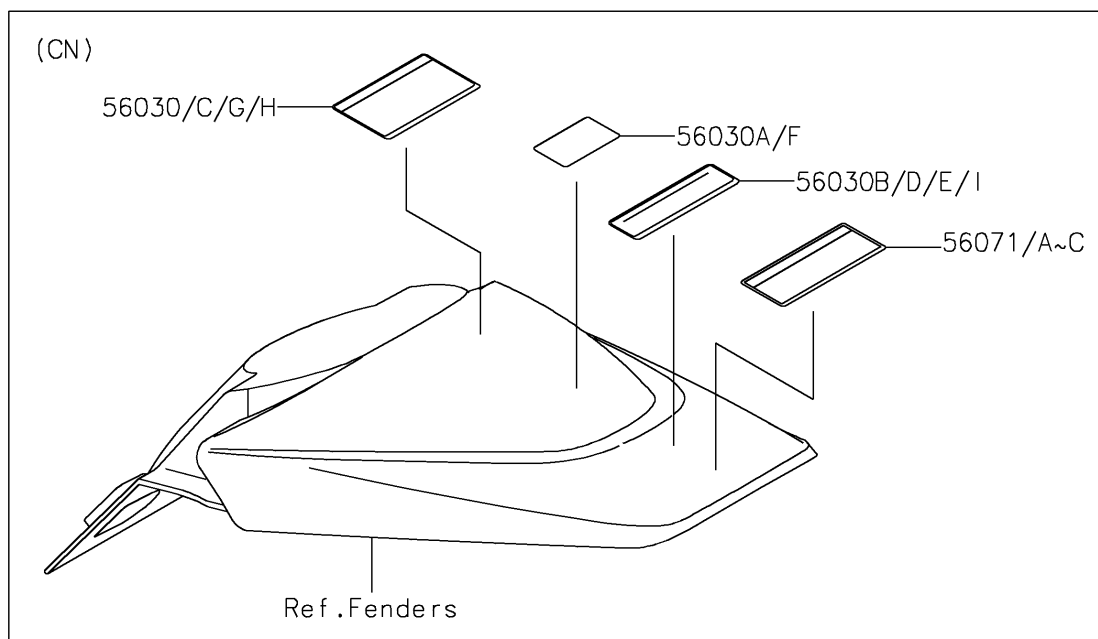

2026 KX™ 65

PARTS DIAGRAM

Labels

F2860

2026 KX™ 65

PARTS LIST

Labels

ITEM NAME	PART NUMBER	QUANTITY
LABEL,DISCLAIMER (Ref # 56030)	56030-0926	1
LABEL,32:1 (Ref # 56030A)	56030-1230	1
LABEL,NOISE EMISSION (Ref # 56030B)	56030-1231	1
LABEL,DISCLAIMER(F) (Ref # 56030C)	56030-2642	1
LABEL,NOISE EMISSION(F) (Ref # 56030D)	56030-2644	1
LABEL-WARNING,IMPORTANT NOTICE (Ref # 56071)	56071-0028	1
LABEL-WARNING,IMP. NOTICE(F) (Ref # 56071A)	56071-1309	1