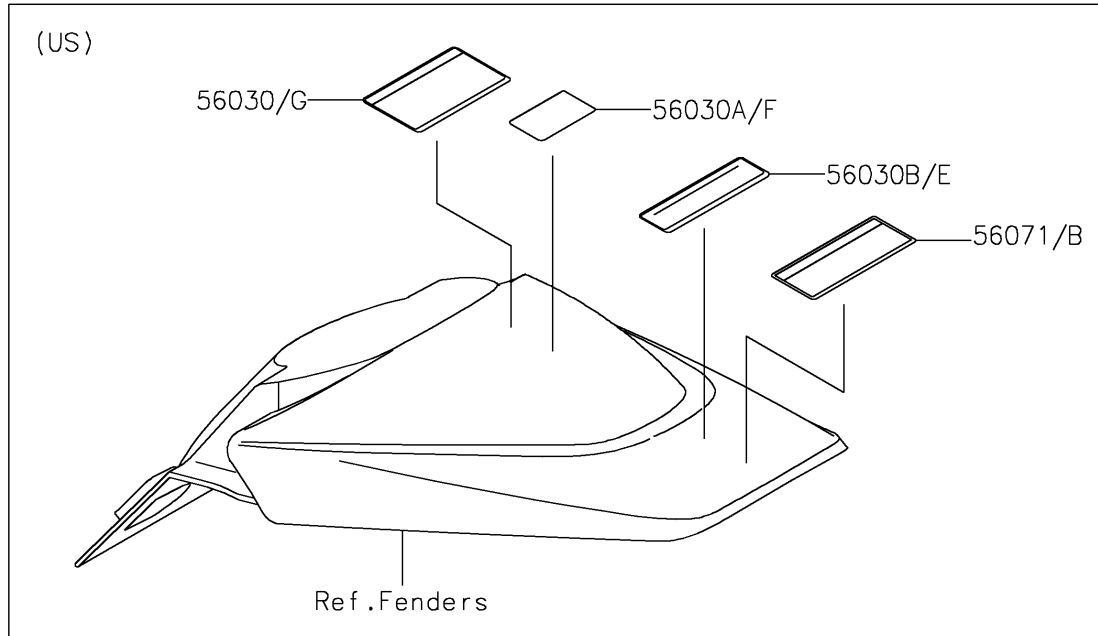

2026 KX™ 65

PARTS DIAGRAM

Labels

F2860

2026 KX™ 65

PARTS LIST

Labels

ITEM NAME	PART NUMBER	QUANTITY
LABEL,DISCLAIMER (Ref # 56030)	56030-0926	1
LABEL,32:1 (Ref # 56030A)	56030-1230	1
LABEL,NOISE EMISSION (Ref # 56030B)	56030-1231	1
LABEL,DISCLAIMER(F) (Ref # 56030C)	56030-2642	1
LABEL,NOISE EMISSION(F) (Ref # 56030D)	56030-2644	1
LABEL-WARNING,IMPORTANT NOTICE (Ref # 56071)	56071-0028	1
LABEL-WARNING,IMP. NOTICE(F) (Ref # 56071A)	56071-1309	1