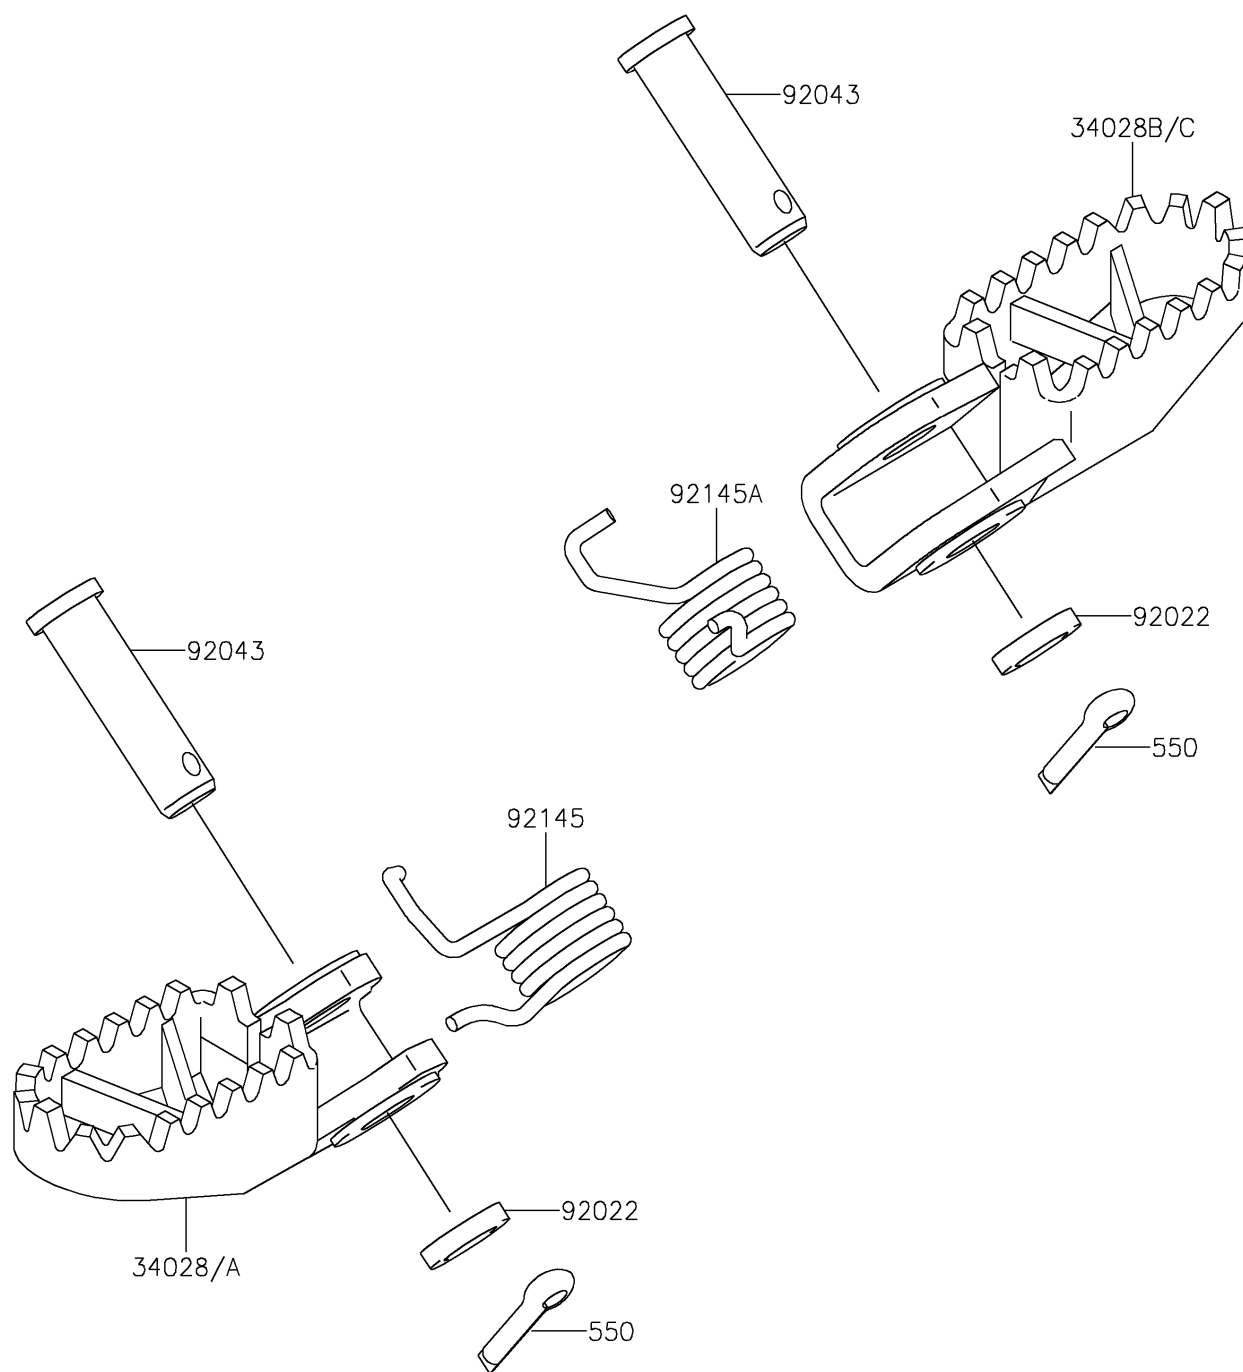

2026 KX™ 65

PARTS DIAGRAM

Footrests

F2160

2026 KX™ 65

PARTS LIST

Footrests

ITEM NAME	PART NUMBER	QUANTITY
STEP,LH,SILVER (Ref # 34028A)	34028-1529-CE	1
STEP,RH,SILVER (Ref # 34028C)	34028-1530-CE	1
WASHER,10.2X16X1 (Ref # 92022)	92022-1829	2
PIN,10X37.5 (Ref # 92043)	92043-1764	2
SPRING,STEP,LH (Ref # 92145)	92145-1106	1
SPRING,STEP,RH (Ref # 92145A)	92145-1107	1
PIN-COTTER,3.0X20 (Ref # 550)	550S3020	2