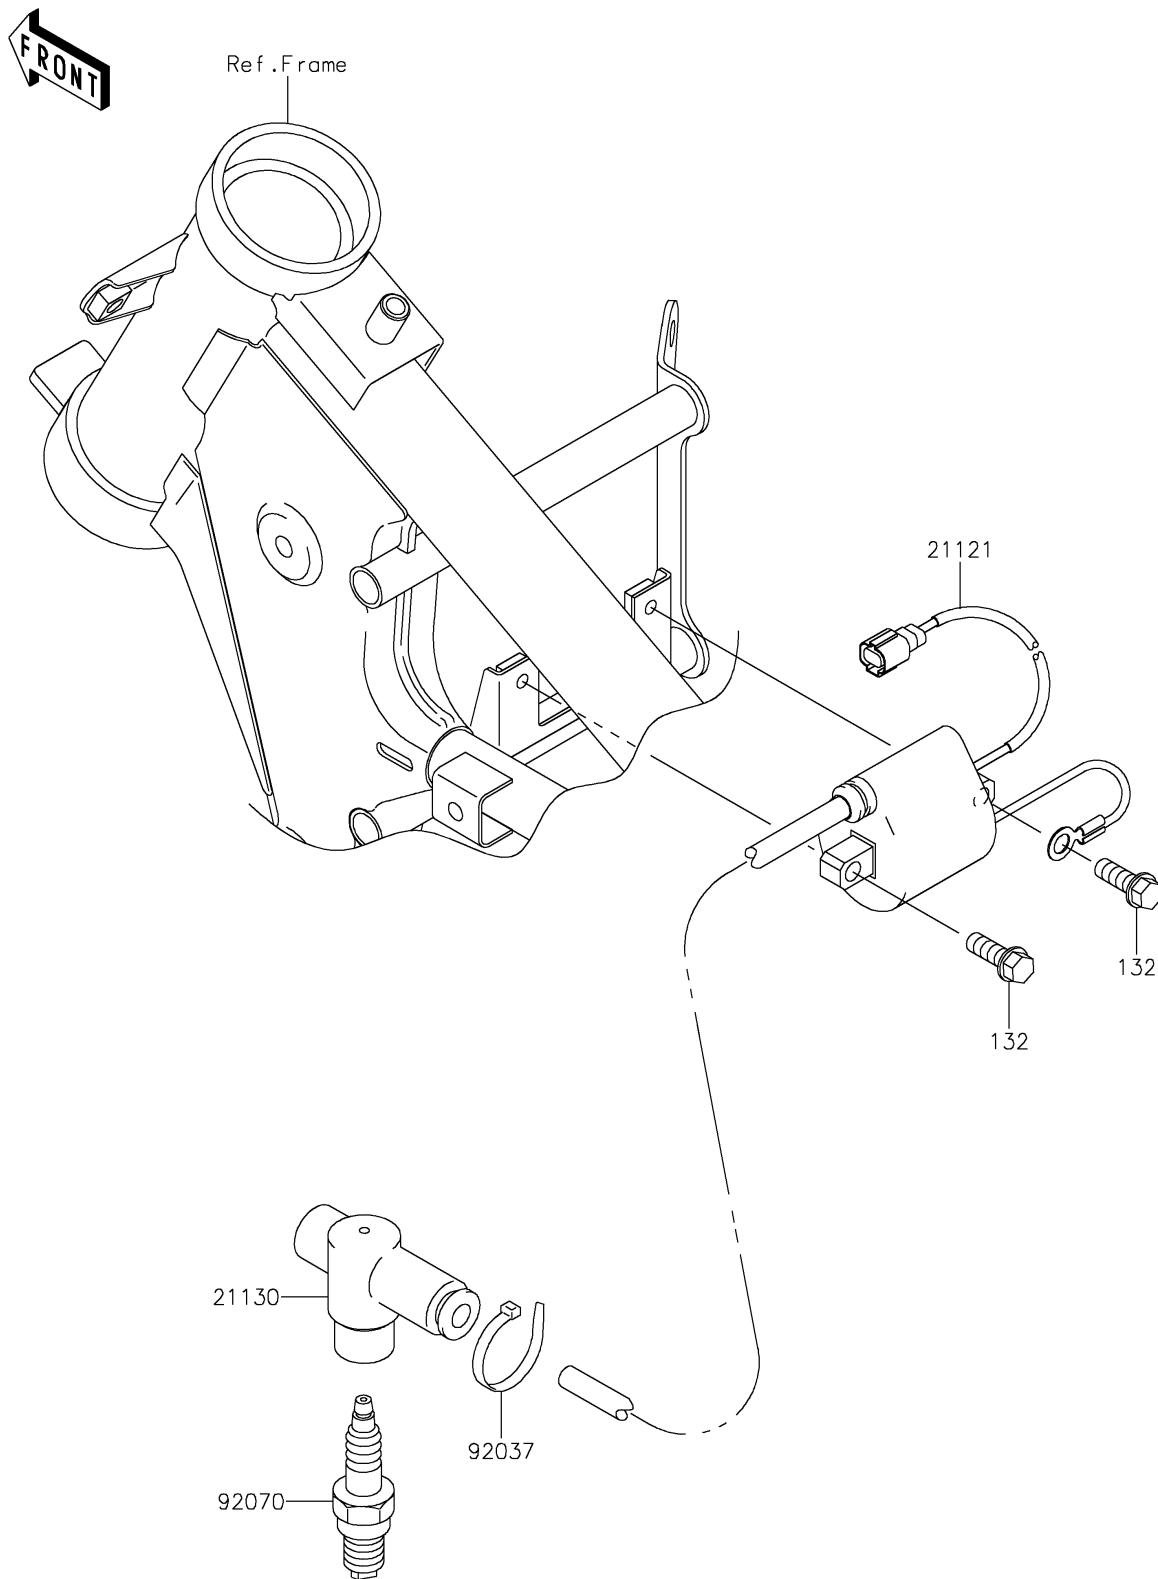

2026 KX™ 65

PARTS DIAGRAM

Ignition System

E1830

2026 KX™ 65

PARTS LIST

Ignition System

ITEM NAME	PART NUMBER	QUANTITY
COIL-IGNITION (Ref # 21121)	21121-0722	1
CAP-SPARK PLUG (Ref # 21130)	21130-1077	1
CLAMP (Ref # 92037)	92037-1173	1
PLUG-SPARK,BR10EG(NGK),SOLID (Ref # 92070)	92070-1133	1
BOLT-FLANGED-SMALL,6X18 (Ref # 132)	132BA0618	2