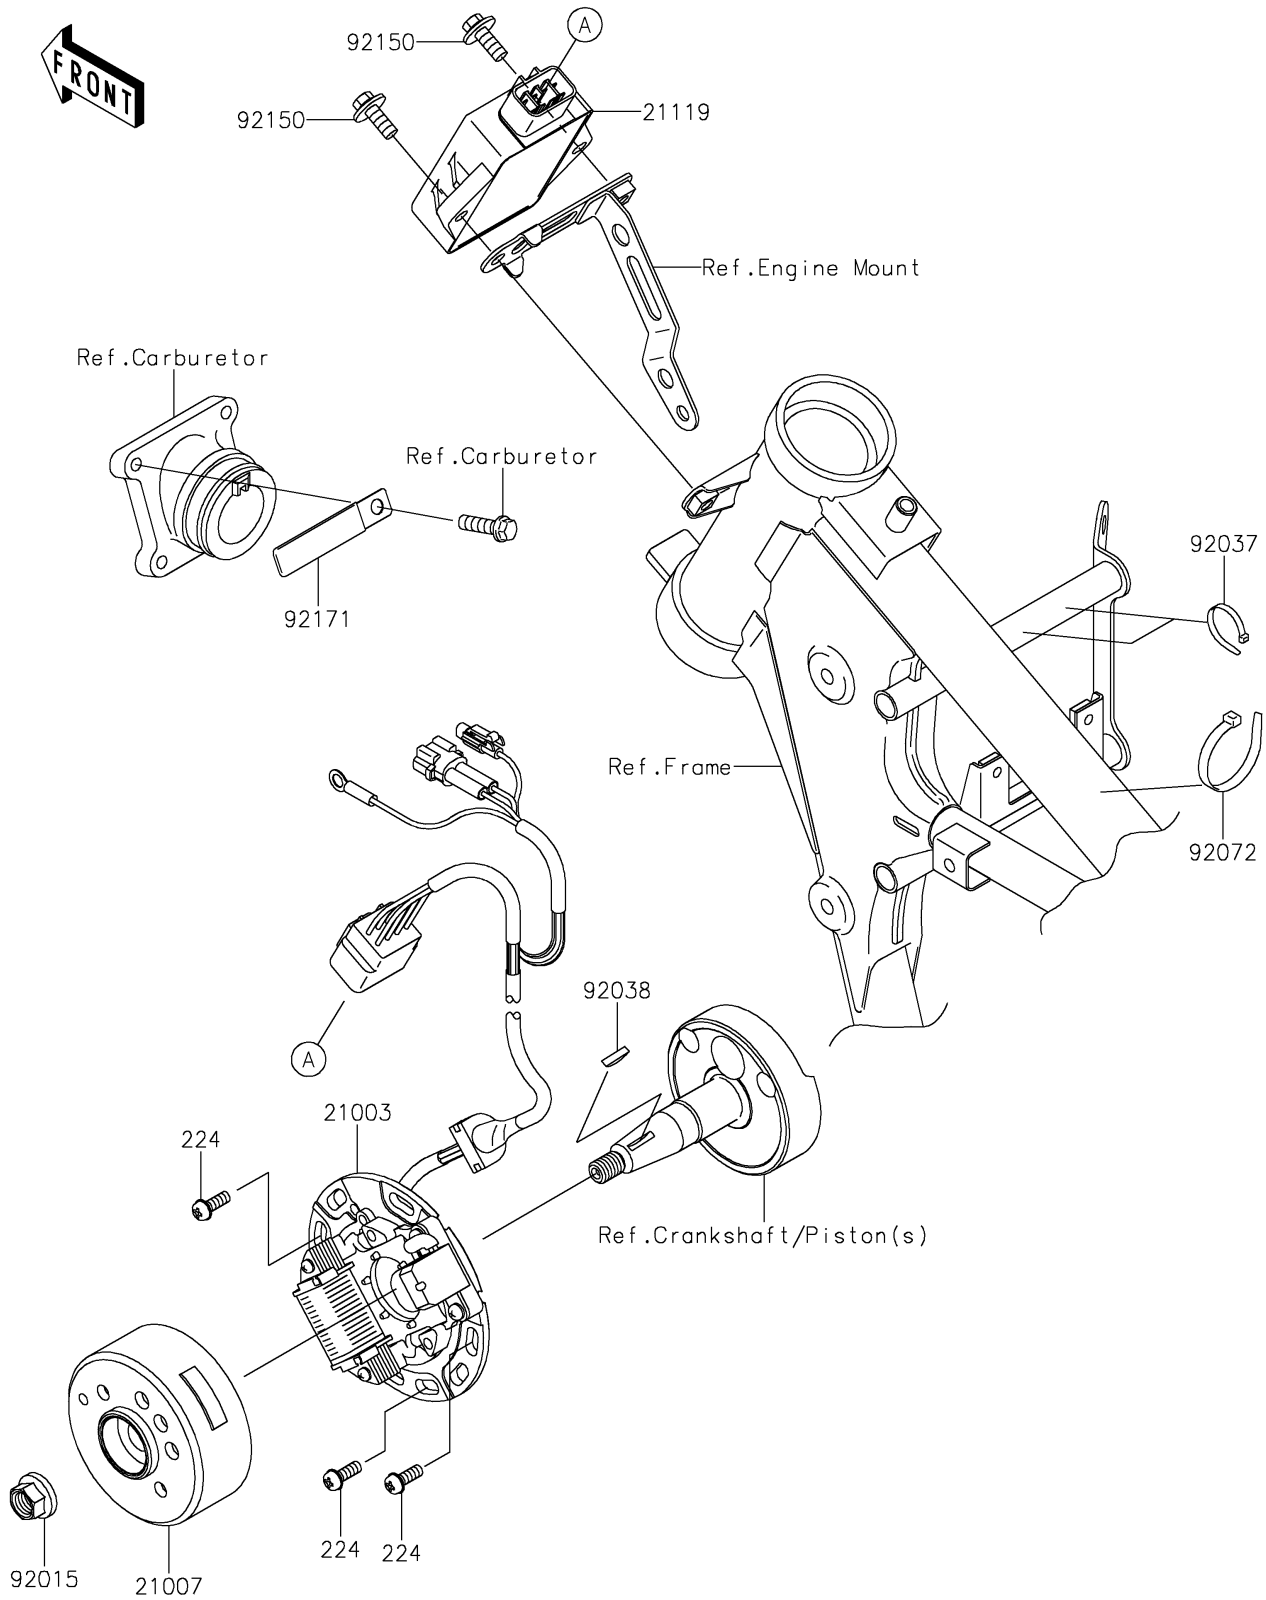

2026 KX™ 65

PARTS DIAGRAM

Generator

E1810