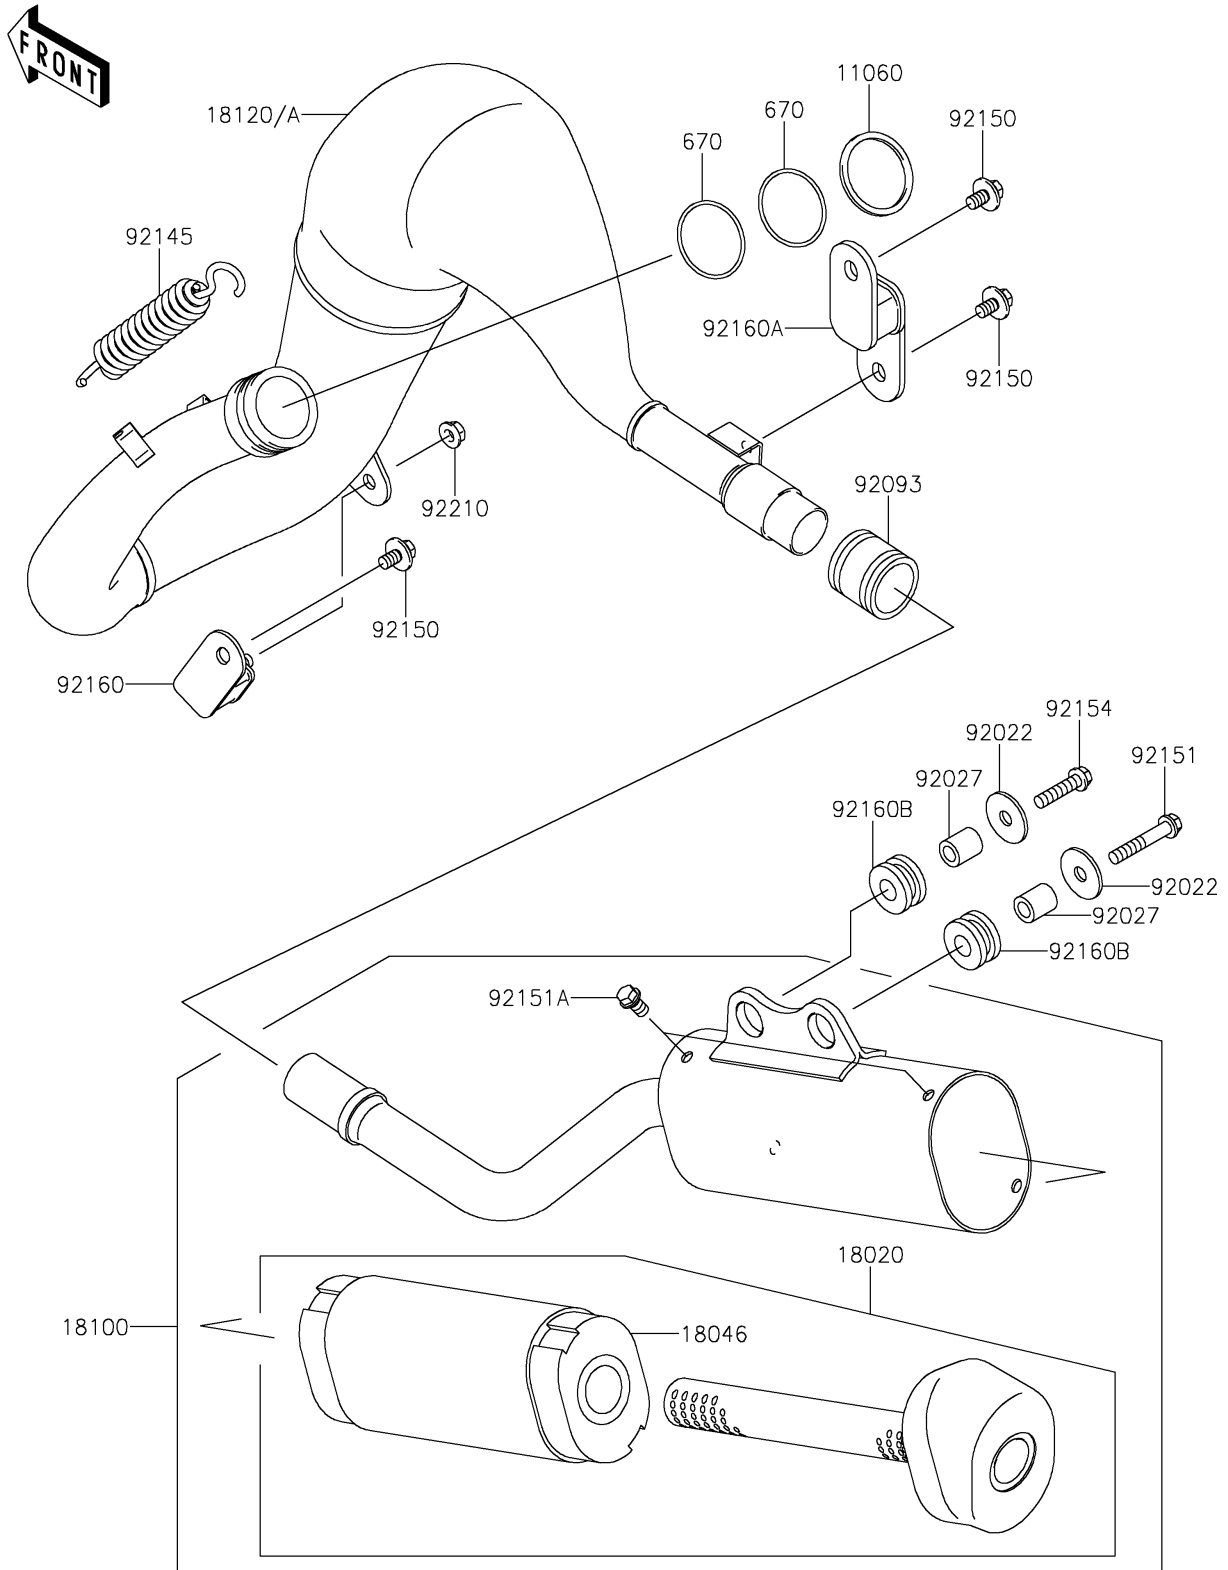

2026 KX™ 65

PARTS DIAGRAM

Muffler(s)

E1140

2026 KX™ 65

PARTS LIST

Muffler(s)

ITEM NAME	PART NUMBER	QUANTITY
GASKET,EXHAUST (Ref # 11060)	11060-1922	1
BAFFLE (Ref # 18020)	18020-1284	1
WOOL,BAFFLE (Ref # 18046)	18046-1587	1
BODY-ASSY-MUFFLER (Ref # 18100)	18100-1092	1
CHAMBER-EXHAUST (Ref # 18120)	18120-1116	1
CHAMBER-EXHAUST (Ref # 18120A)	18120-1119	1
WASHER,6.5X22X1.6 (Ref # 92022)	92022-237	2
COLLAR,6.8X10X11.5 (Ref # 92027)	92027-1210	2
SEAL (Ref # 92093)	92093-1511	1
SPRING,EXHAUST CONNECTING (Ref # 92145)	92145-2327	2
BOLT,6X12 (Ref # 92150)	92150-1435	3
BOLT,6X35 (Ref # 92151)	92151-1135	1
BOLT,FLANGED,6X10 (Ref # 92151A)	92151-1822	4
BOLT,FLANGED,6X25 (Ref # 92154)	92154-2967	1
DAMPER,MUFFLER,FR (Ref # 92160)	92160-1176	1
DAMPER,MUFFLER,RR (Ref # 92160A)	92160-1201	1
DAMPER (Ref # 92160B)	92160-1913	2
NUT,FLANGED,6MM (Ref # 92210)	92210-0630	1
O RING,32MM (Ref # 670)	670E3032	2