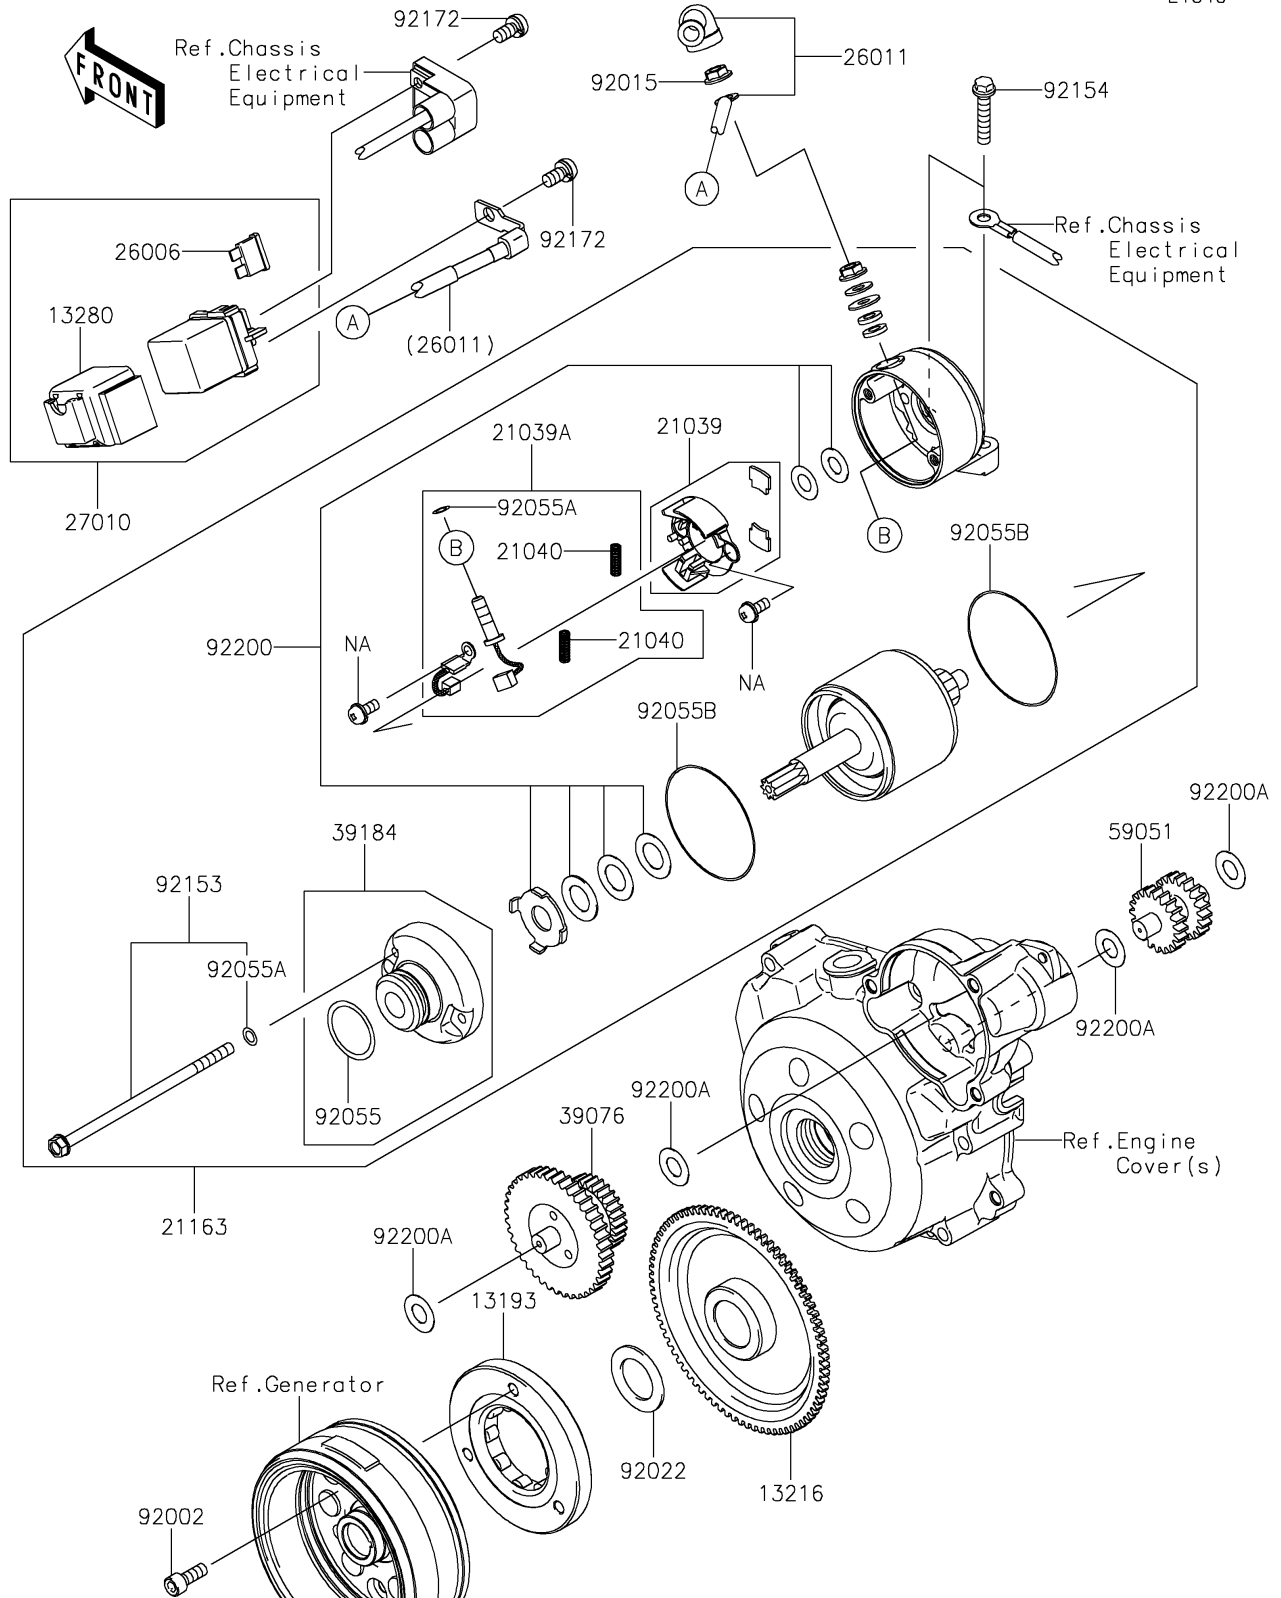

2024 KLX[®]140R F

PARTS DIAGRAM

Starter Motor

E1840

2024 KLX[®]140R F

PARTS LIST

Starter Motor

ITEM NAME

PART NUMBER

QUANTITY
