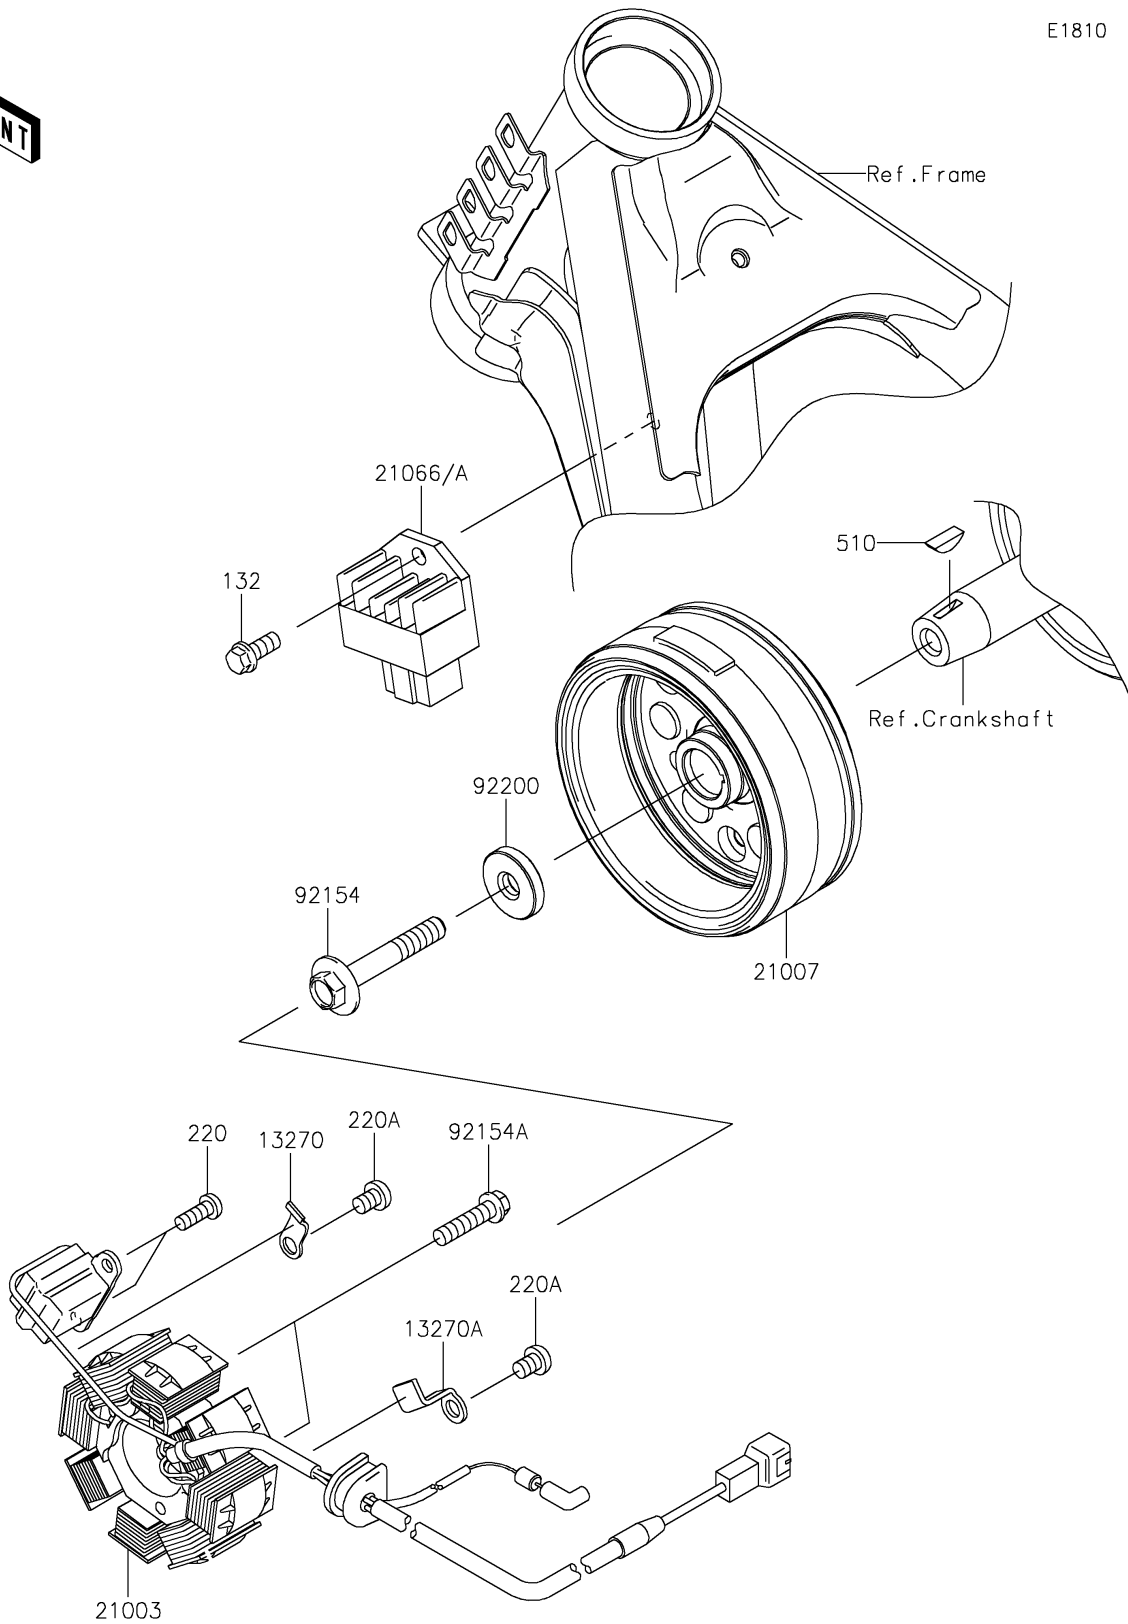

2024 KLX[®]140R F

PARTS DIAGRAM

Generator

E1810

2024 KLX[®]140R F

PARTS LIST

Generator

ITEM NAME

PART NUMBER

QUANTITY
