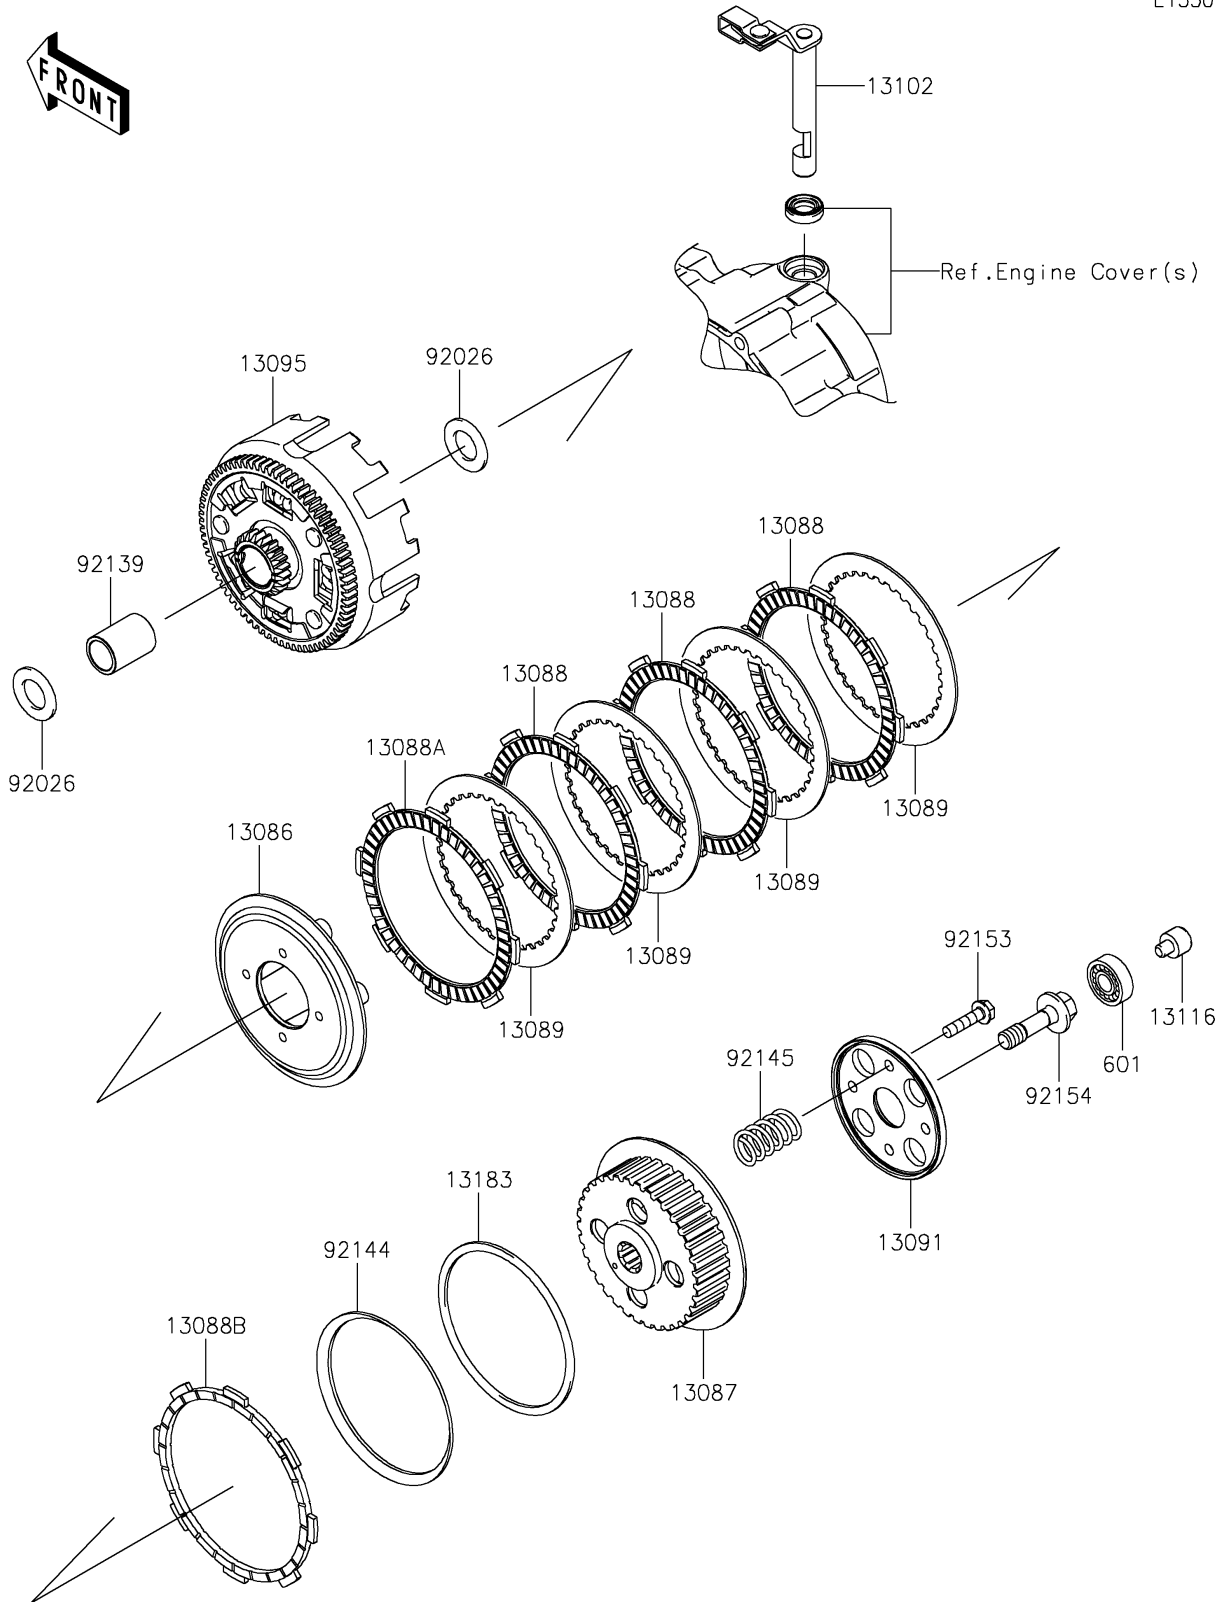

2024 KLX[®]140R F

PARTS DIAGRAM

Clutch

E1350

2024 KLX[®]140R F

PARTS LIST

Clutch

ITEM NAME

PART NUMBER

QUANTITY
