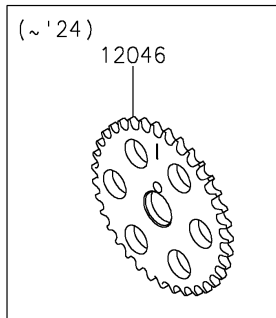

# 2025 KLX<sup>®</sup>140R F

## PARTS DIAGRAM

### Camshaft(s)/Tensioner

E1230

### Camshaft(s)/Tensioner

ITEM NAME	PART NUMBER	QUANTITY
SPROCKET,36T (Ref # 12046)	12046-0084	1
SPROCKET,36T (Ref # 12046A)	12046-0661	1
TENSIONER-ASSY (Ref # 12048)	12048-0124	1
GUIDE-CHAIN,RR (Ref # 12053)	12053-0198	1
GUIDE-CHAIN,FR (Ref # 12053A)	12053-0215	1
PLATE-POSITION (Ref # 14014)	14014-0577	1
CAMSHAFT-COMP (Ref # 49118)	49118-1284	1
RING-O,9.8X2.4 (Ref # 92055)	92055-0060	1
RING-O,23.2X2.4 (Ref # 92055A)	92055-1721	1
CHAIN,CAM (Ref # 92057)	92057-0747	1
ROLLER (Ref # 92122)	92122-0011	1
BOLT,FLANGED,6X25 (Ref # 92154)	92154-1144	2
BOLT,FLANGED,8X23 (Ref # 92154A)	92154-1162	1
BOLT,SOCKET (Ref # 92154B)	92154-1163	1
BOLT,FLANGED,6X6 (Ref # 92154C)	92154-1229	1
SCREW,6X14 (Ref # 92172)	92172-0832	2
WASHER-PLAIN,6MM (Ref # 411)	411AA0600	1