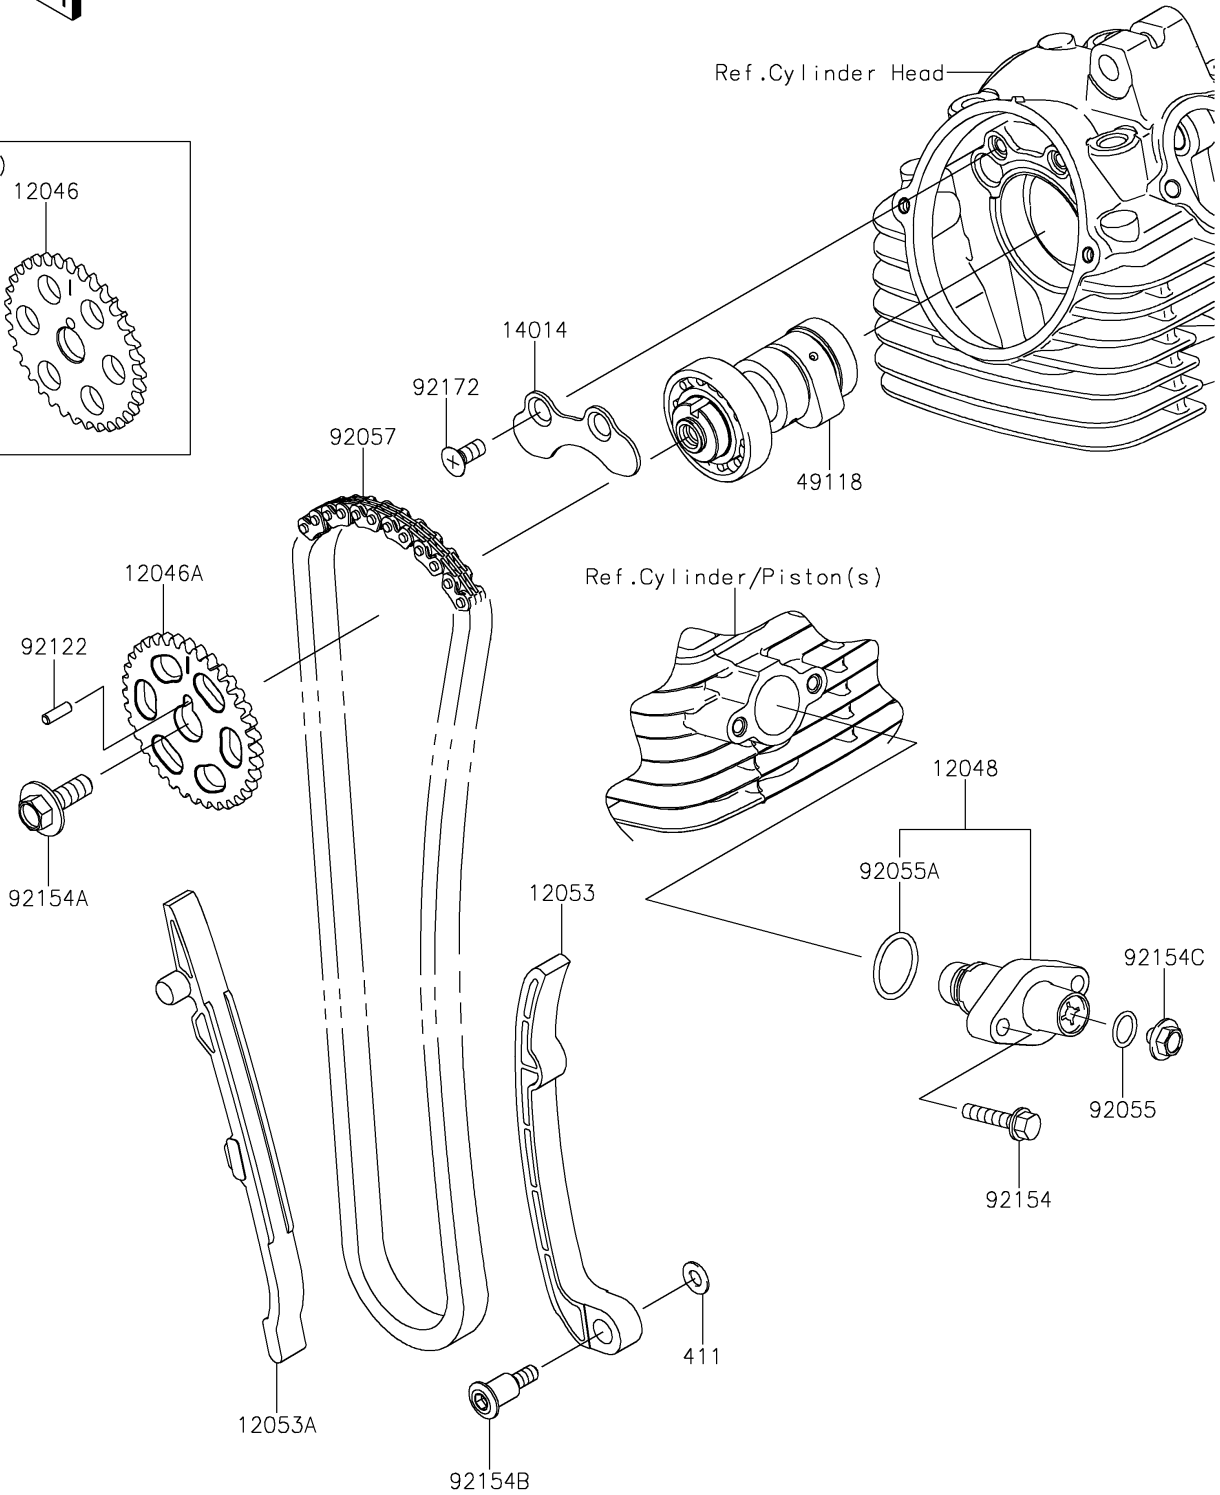

## PARTS DIAGRAM

### Camshaft(s)/Tensioner

E1230

## PARTS LIST

### Camshaft(s)/Tensioner

ITEM NAME	PART NUMBER	QUANTITY
SPROCKET,36T (Ref # 12046)	12046-0084	1
SPROCKET,36T (Ref # 12046A)	12046-0661	1
TENSIONER-ASSY (Ref # 12048)	12048-0124	1
GUIDE-CHAIN,RR (Ref # 12053)	12053-0198	1
GUIDE-CHAIN,FR (Ref # 12053A)	12053-0215	1
PLATE-POSITION (Ref # 14014)	14014-0577	1
CAMSHAFT-COMP (Ref # 49118)	49118-1284	1
RING-O,9.8X2.4 (Ref # 92055)	92055-0060	1
RING-O,23.2X2.4 (Ref # 92055A)	92055-1721	1
CHAIN,CAM (Ref # 92057)	92057-0747	1
ROLLER (Ref # 92122)	92122-0011	1
BOLT,FLANGED,6X25 (Ref # 92154)	92154-1144	2
BOLT,FLANGED,8X23 (Ref # 92154A)	92154-1162	1
BOLT,SOCKET (Ref # 92154B)	92154-1163	1
BOLT,FLANGED,6X6 (Ref # 92154C)	92154-1229	1
SCREW,6X14 (Ref # 92172)	92172-0832	2
WASHER-PLAIN,6MM (Ref # 411)	411AA0600	1