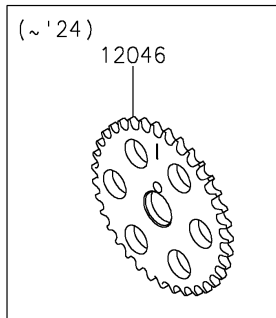

2024 KLX[®]140R F

PARTS DIAGRAM

Camshaft(s)/Tensioner

E1230

2024 KLX[®]140R F

PARTS LIST

Camshaft(s)/Tensioner

ITEM NAME	PART NUMBER	QUANTITY
SPROCKET,36T (Ref # 12046)	12046-0084	1
TENSIONER-ASSY (Ref # 12048)	12048-0124	1
GUIDE-CHAIN,RR (Ref # 12053)	12053-0198	1
GUIDE-CHAIN,FR (Ref # 12053A)	12053-0215	1
PLATE-POSITION (Ref # 14014)	14014-0577	1
CAMSHAFT-COMP (Ref # 49118)	49118-1284	1
RING-O,9.8X2.4 (Ref # 92055)	92055-0060	1
RING-O,23.2X2.4 (Ref # 92055A)	92055-1721	1
CHAIN,CAM (Ref # 92057)	92057-0747	1
ROLLER (Ref # 92122)	92122-0011	1
BOLT,FLANGED,6X25 (Ref # 92154)	92154-1144	2
BOLT,FLANGED,8X23 (Ref # 92154A)	92154-1162	1
BOLT,SOCKET (Ref # 92154B)	92154-1163	1
BOLT,FLANGED,6X6 (Ref # 92154C)	92154-1229	1
SCREW,6X14 (Ref # 92172)	92172-0832	2
WASHER-PLAIN,6MM (Ref # 411)	411AA0600	1