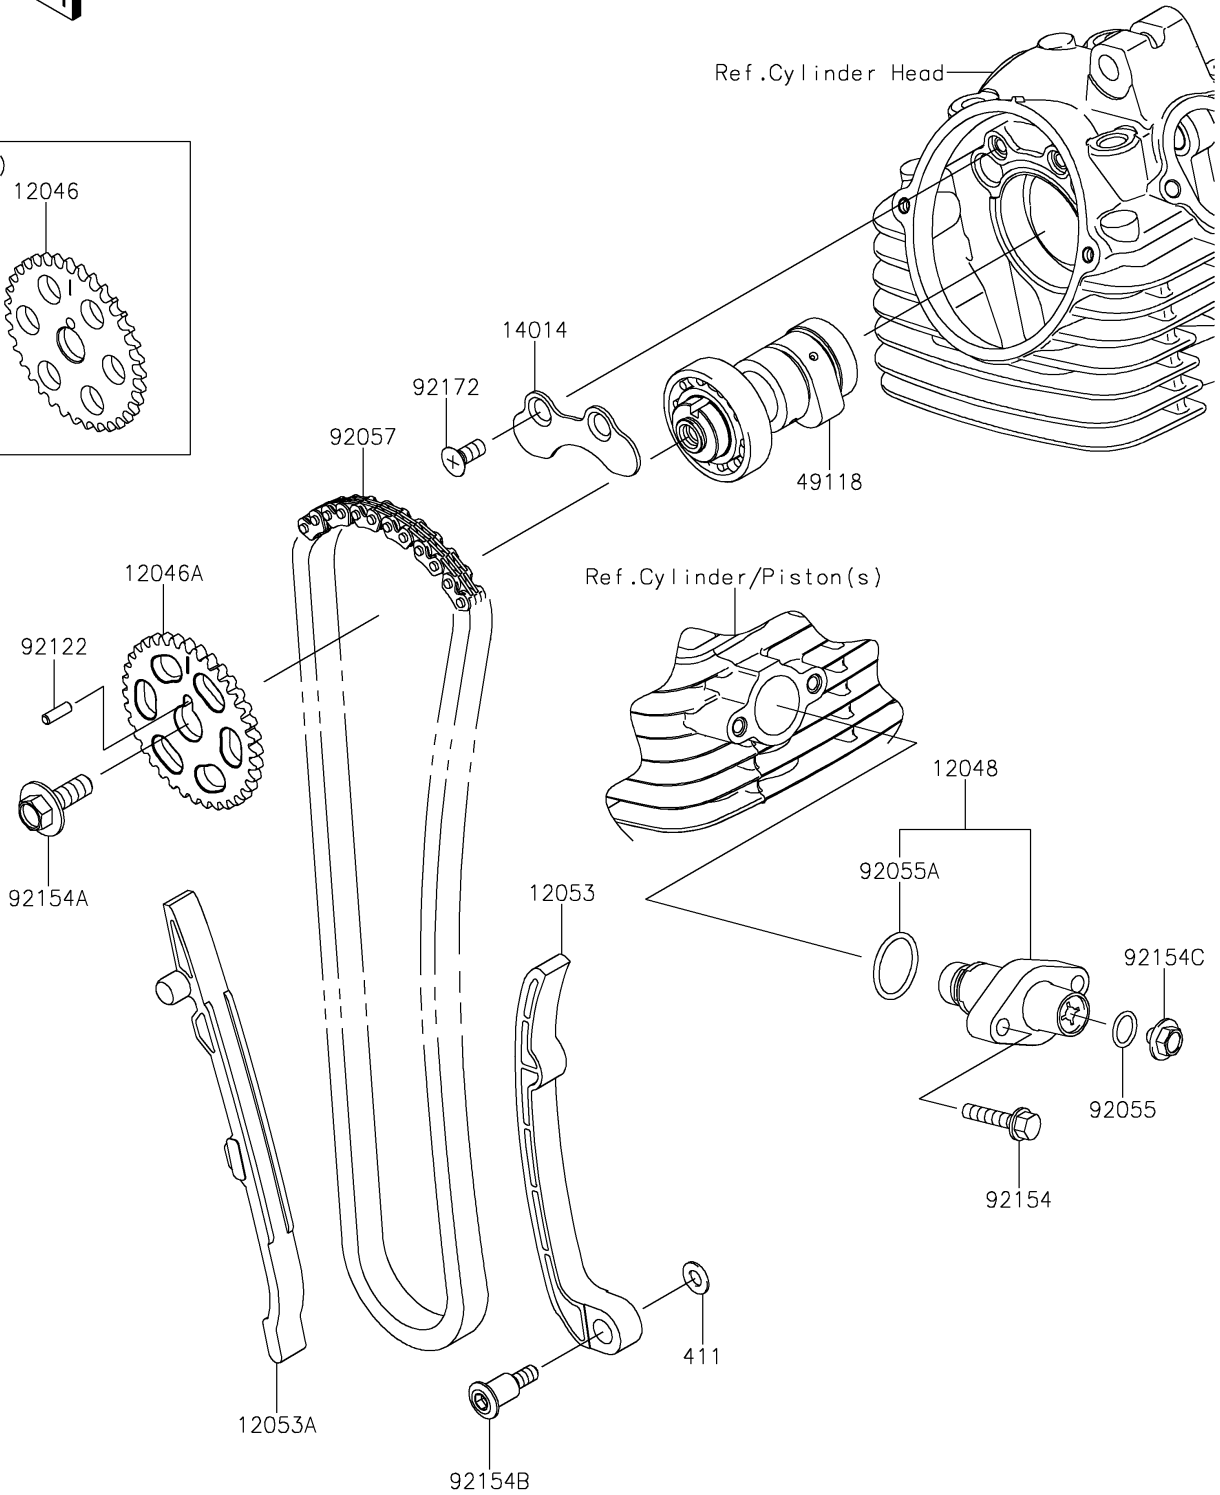

2024 KLX[®]140R F

PARTS DIAGRAM

Camshaft(s)/Tensioner

E1230

2024 KLX[®]140R F

PARTS LIST

Camshaft(s)/Tensioner

ITEM NAME	PART NUMBER	QUANTITY
SPROCKET,36T (Ref # 12046)	12046-0084	1
TENSIONER-ASSY (Ref # 12048)	12048-0124	1
GUIDE-CHAIN,RR (Ref # 12053)	12053-0198	1
GUIDE-CHAIN,FR (Ref # 12053A)	12053-0215	1
PLATE-POSITION (Ref # 14014)	14014-0577	1
CAMSHAFT-COMP (Ref # 49118)	49118-1284	1
RING-O,9.8X2.4 (Ref # 92055)	92055-0060	1
RING-O,23.2X2.4 (Ref # 92055A)	92055-1721	1
CHAIN,CAM (Ref # 92057)	92057-0747	1
ROLLER (Ref # 92122)	92122-0011	1
BOLT,FLANGED,6X25 (Ref # 92154)	92154-1144	2
BOLT,FLANGED,8X23 (Ref # 92154A)	92154-1162	1
BOLT,SOCKET (Ref # 92154B)	92154-1163	1
BOLT,FLANGED,6X6 (Ref # 92154C)	92154-1229	1
SCREW,6X14 (Ref # 92172)	92172-0832	2
WASHER-PLAIN,6MM (Ref # 411)	411AA0600	1