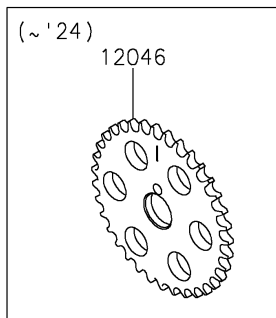

2023 KLX[®]140R F

PARTS DIAGRAM

Camshaft(s)/Tensioner

E1230

2023 KLX[®]140R F

PARTS LIST

Camshaft(s)/Tensioner

ITEM NAME	PART NUMBER	QUANTITY
SPROCKET,36T (Ref # 12046)	12046-0084	1
TENSIONER-ASSY (Ref # 12048)	12048-0124	1
GUIDE-CHAIN,RR (Ref # 12053)	12053-0198	1
GUIDE-CHAIN,FR (Ref # 12053A)	12053-0215	1
PLATE-POSITION (Ref # 14014)	14014-0577	1
CAMSHAFT-COMP (Ref # 49118)	49118-1284	1
RING-O,9.8X2.4 (Ref # 92055)	92055-0060	1
RING-O,23.2X2.4 (Ref # 92055A)	92055-1721	1
CHAIN,CAM (Ref # 92057)	92057-0747	1
ROLLER (Ref # 92122)	92122-0011	1
BOLT,FLANGED,6X25 (Ref # 92154)	92154-1144	2
BOLT,FLANGED,8X23 (Ref # 92154A)	92154-1162	1
BOLT,SOCKET (Ref # 92154B)	92154-1163	1
BOLT,FLANGED,6X6 (Ref # 92154C)	92154-1229	1
SCREW,6X14 (Ref # 92172)	92172-0832	2
WASHER-PLAIN,6MM (Ref # 411)	411AA0600	1