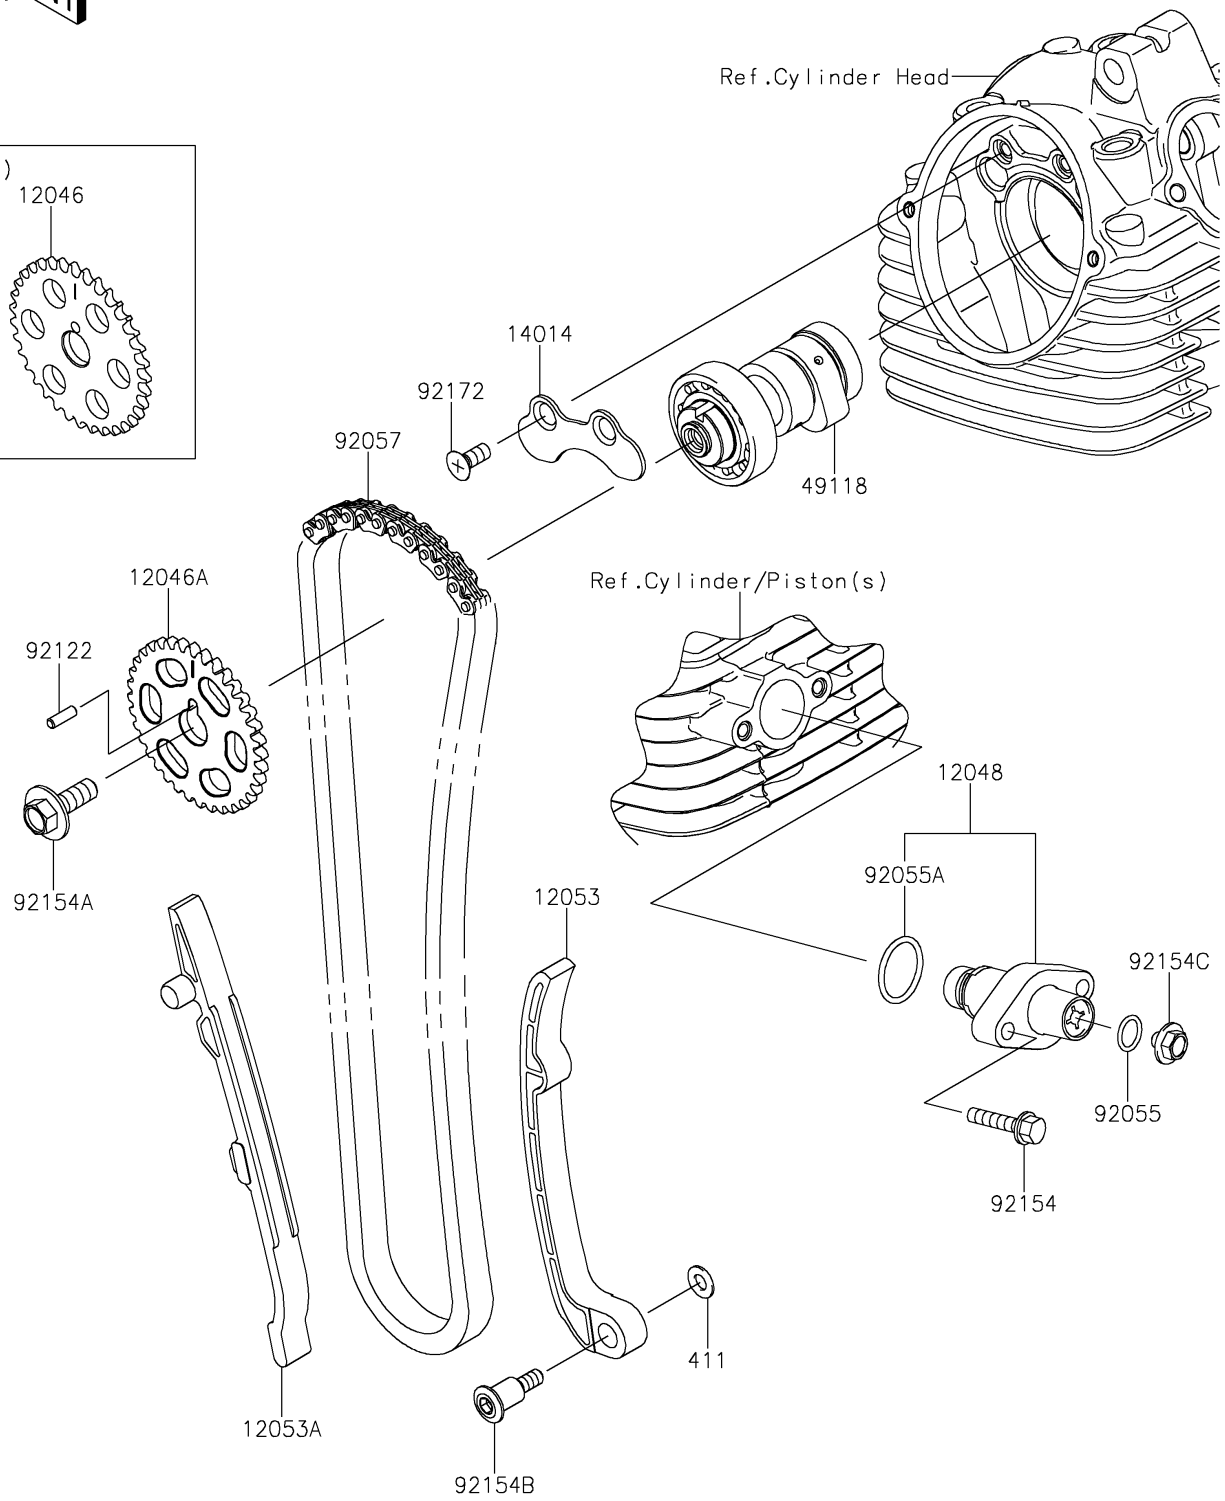

2023 KLX[®]140R F

PARTS DIAGRAM

Camshaft(s)/Tensioner

E1230

2023 KLX[®]140R F

PARTS LIST

Camshaft(s)/Tensioner

ITEM NAME	PART NUMBER	QUANTITY
SPROCKET,36T (Ref # 12046)	12046-0084	1
TENSIONER-ASSY (Ref # 12048)	12048-0124	1
GUIDE-CHAIN,RR (Ref # 12053)	12053-0198	1
GUIDE-CHAIN,FR (Ref # 12053A)	12053-0215	1
PLATE-POSITION (Ref # 14014)	14014-0577	1
CAMSHAFT-COMP (Ref # 49118)	49118-1284	1
RING-O,9.8X2.4 (Ref # 92055)	92055-0060	1
RING-O,23.2X2.4 (Ref # 92055A)	92055-1721	1
CHAIN,CAM (Ref # 92057)	92057-0747	1
ROLLER (Ref # 92122)	92122-0011	1
BOLT,FLANGED,6X25 (Ref # 92154)	92154-1144	2
BOLT,FLANGED,8X23 (Ref # 92154A)	92154-1162	1
BOLT,SOCKET (Ref # 92154B)	92154-1163	1
BOLT,FLANGED,6X6 (Ref # 92154C)	92154-1229	1
SCREW,6X14 (Ref # 92172)	92172-0832	2
WASHER-PLAIN,6MM (Ref # 411)	411AA0600	1