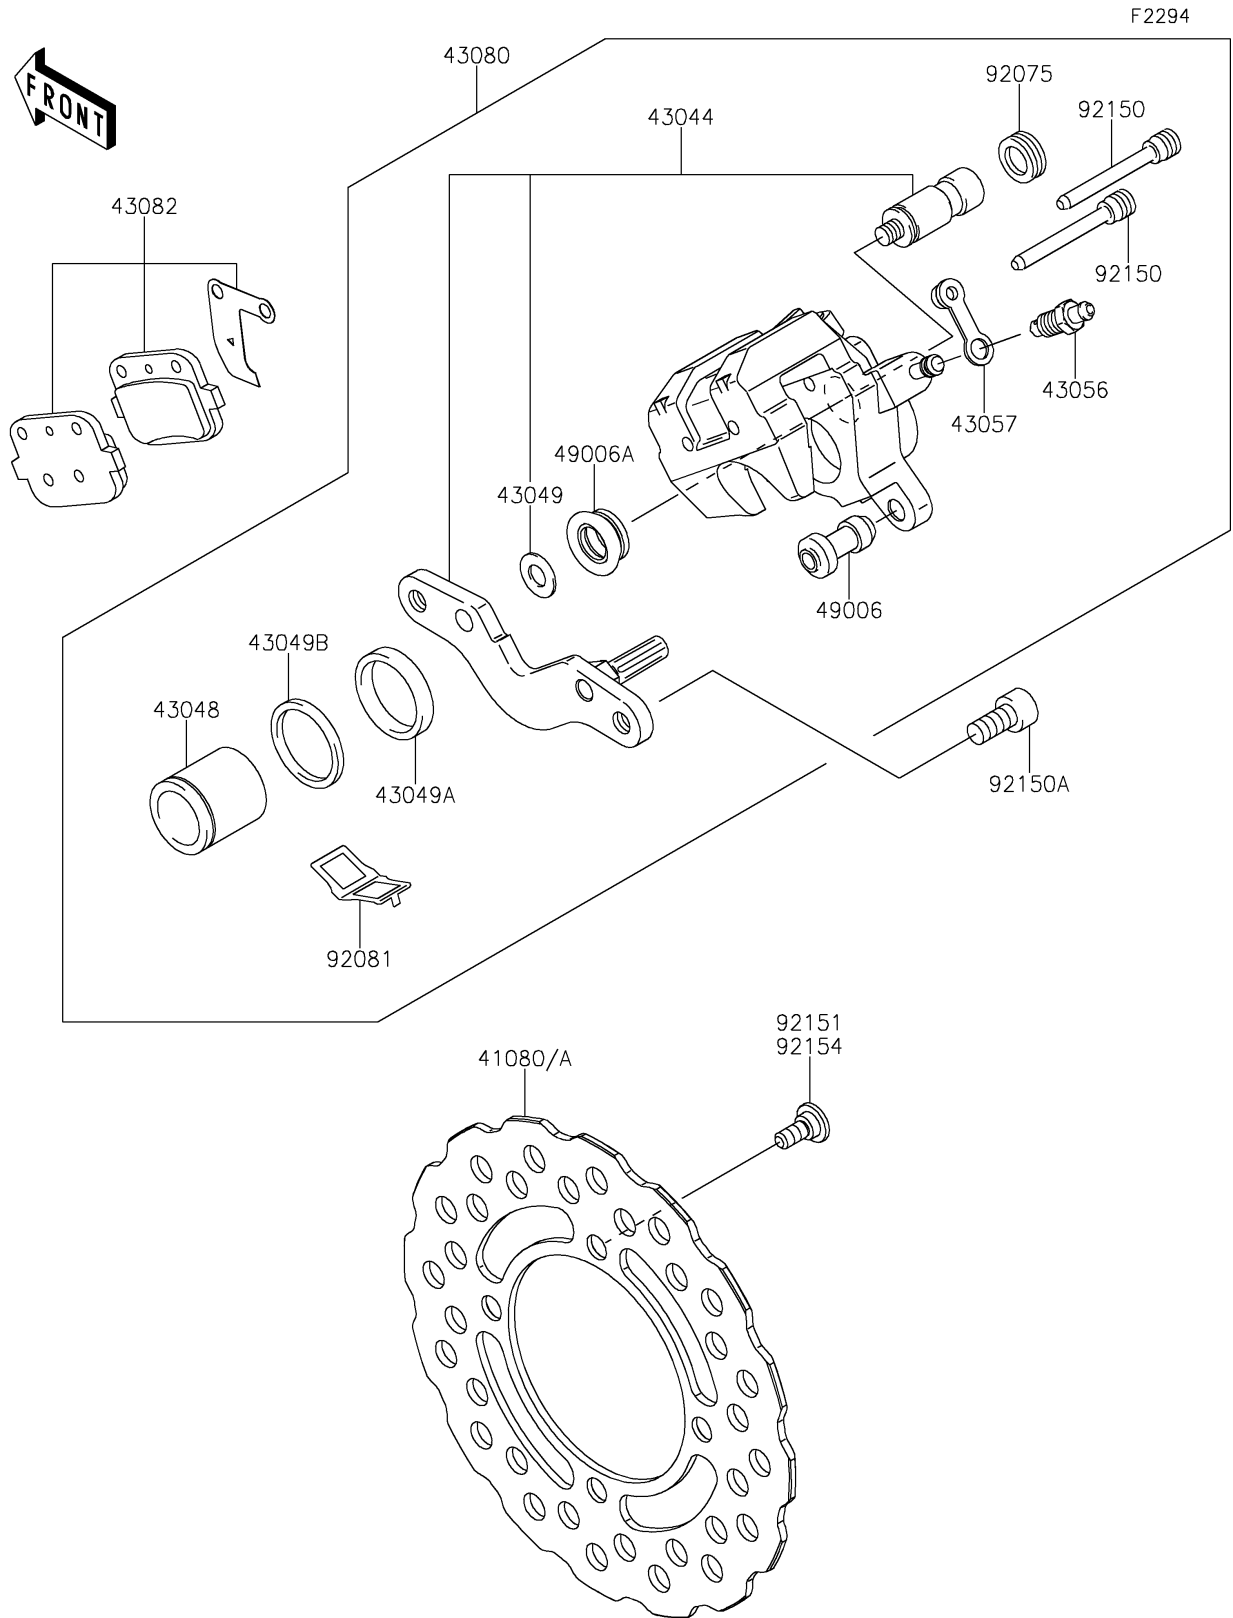

2024 KLX[®]140R L

PARTS DIAGRAM

Rear Brake

2024 KLX[®]140R L

PARTS LIST

Rear Brake

ITEM NAME	PART NUMBER	QUANTITY
DISC,RR (Ref # 41080)	41080-0170	1
DISC,RR (Ref # 41080A)	41080-0757	1
HOLDER-COMP-CALIPER,RR (Ref # 43044)	43044-1076	1
PISTON-CALIPER (Ref # 43048)	43048-0015	1
PACKING (Ref # 43049)	43049-1025	1
PACKING,PISTON SEAL (Ref # 43049A)	43049-1060	1
PACKING,PISTON SEAL (Ref # 43049B)	43049-1061	1
BREATHER-BRAKE (Ref # 43056)	43056-0004	1
CAP-BREATHER (Ref # 43057)	43057-1001	1
CALIPER-SUB-ASSY,RR (Ref # 43080)	43080-0075	1
PAD-ASSY-BRAKE (Ref # 43082)	43082-0174	1
BOOT,CALIPER (Ref # 49006)	49006-1088	1
BOOT,CALIPER (Ref # 49006A)	49006-1089	1
DAMPER (Ref # 92075)	92075-1414	1
SPRING,PAD (Ref # 92081)	92081-1502	1
BOLT (Ref # 92150)	92150-1144	2
BOLT,SOCKET,8X16 (Ref # 92150A)	92150-1840	2
BOLT,DISC PLATE,6MM (Ref # 92151)	92151-1799	4
BOLT,DISC PLATE,6MM (Ref # 92154)	92154-7225	4