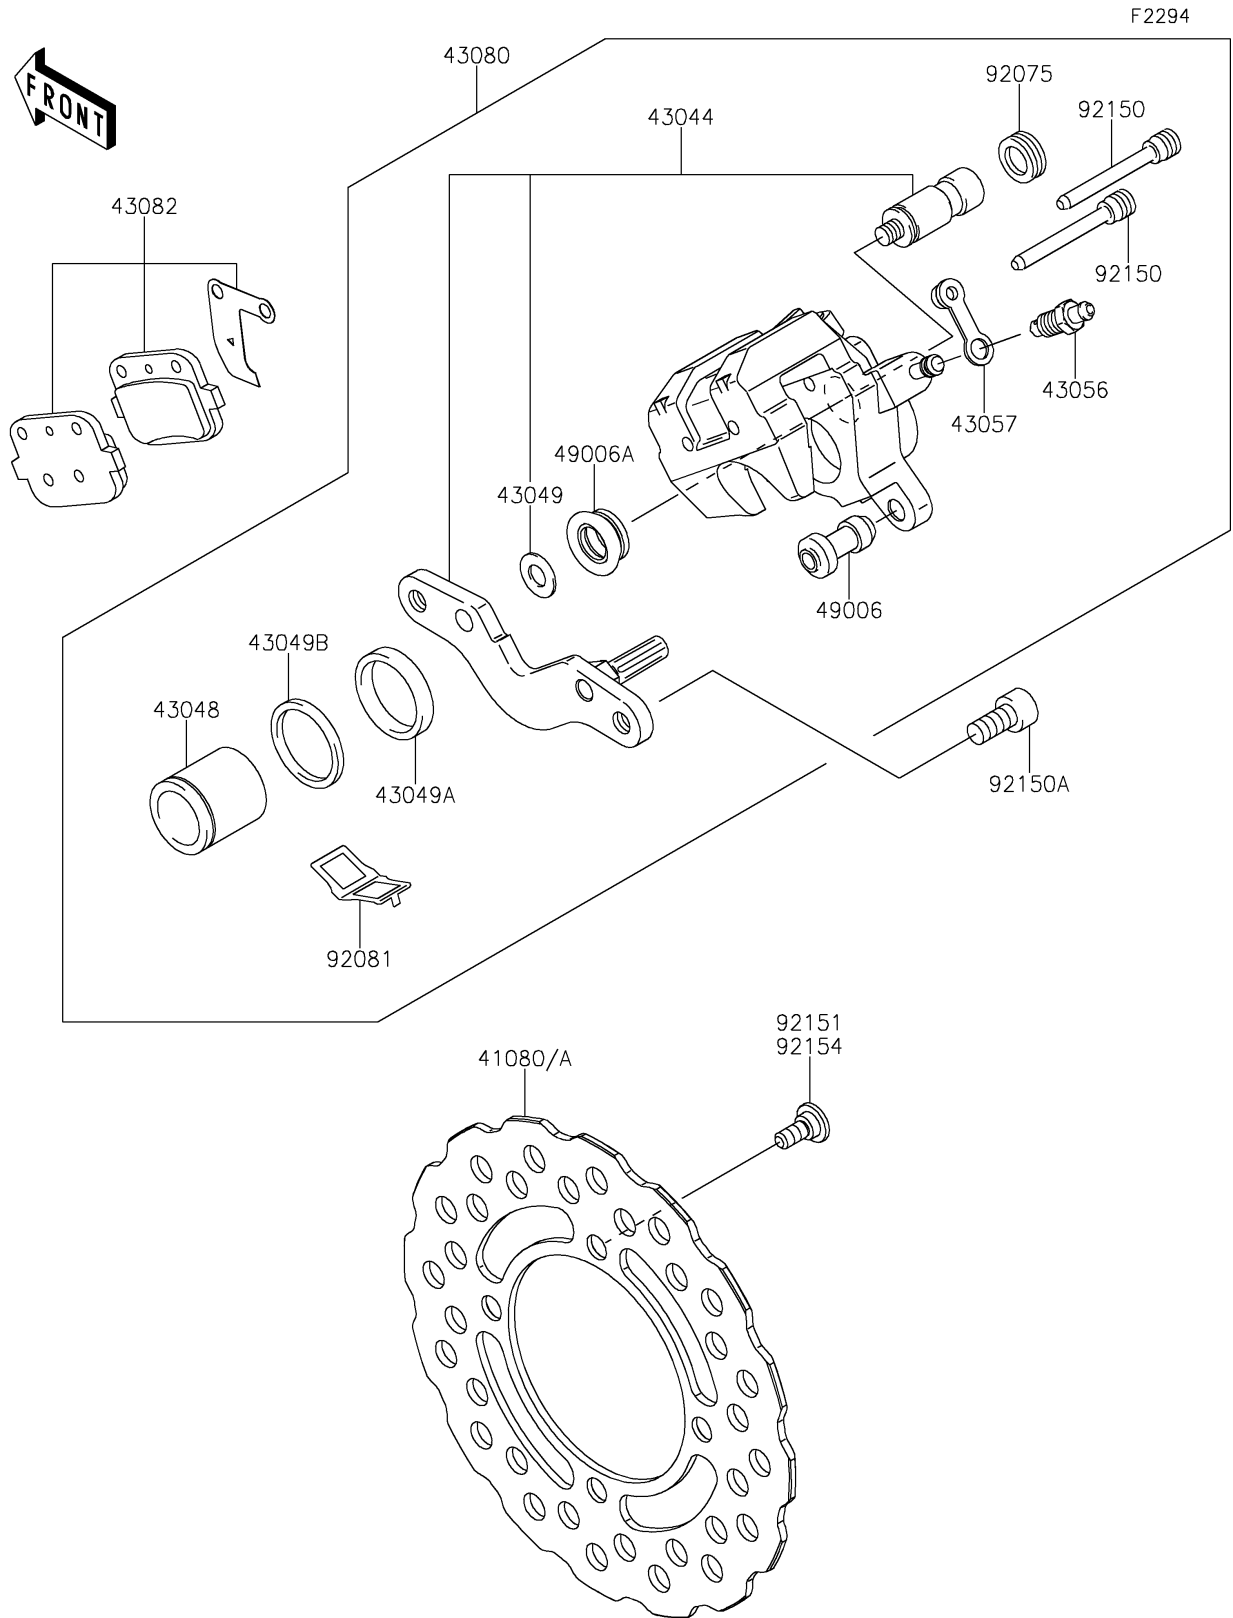

2025 KLX[®]140R L

PARTS DIAGRAM

Rear Brake

2025 KLX[®]140R L

PARTS LIST

Rear Brake

ITEM NAME	PART NUMBER	QUANTITY
DISC,RR (Ref # 41080A)	41080-0757	1
HOLDER-COMP-CALIPER,RR (Ref # 43044)	43044-1076	1
PISTON-CALIPER (Ref # 43048)	43048-0015	1
PACKING (Ref # 43049)	43049-1025	1
PACKING,PISTON SEAL (Ref # 43049A)	43049-1060	1
PACKING,PISTON SEAL (Ref # 43049B)	43049-1061	1
BREATHER-BRAKE (Ref # 43056)	43056-0004	1
CAP-BREATHER (Ref # 43057)	43057-1001	1
CALIPER-SUB-ASSY,RR (Ref # 43080)	43080-0075	1
PAD-ASSY-BRAKE (Ref # 43082)	43082-0174	1
BOOT,CALIPER (Ref # 49006)	49006-1088	1
BOOT,CALIPER (Ref # 49006A)	49006-1089	1
DAMPER (Ref # 92075)	92075-1414	1
SPRING,PAD (Ref # 92081)	92081-1502	1
BOLT (Ref # 92150)	92150-1144	2
BOLT,SOCKET,8X16 (Ref # 92150A)	92150-1840	2
BOLT,DISC PLATE,6MM (Ref # 92154)	92154-7225	4