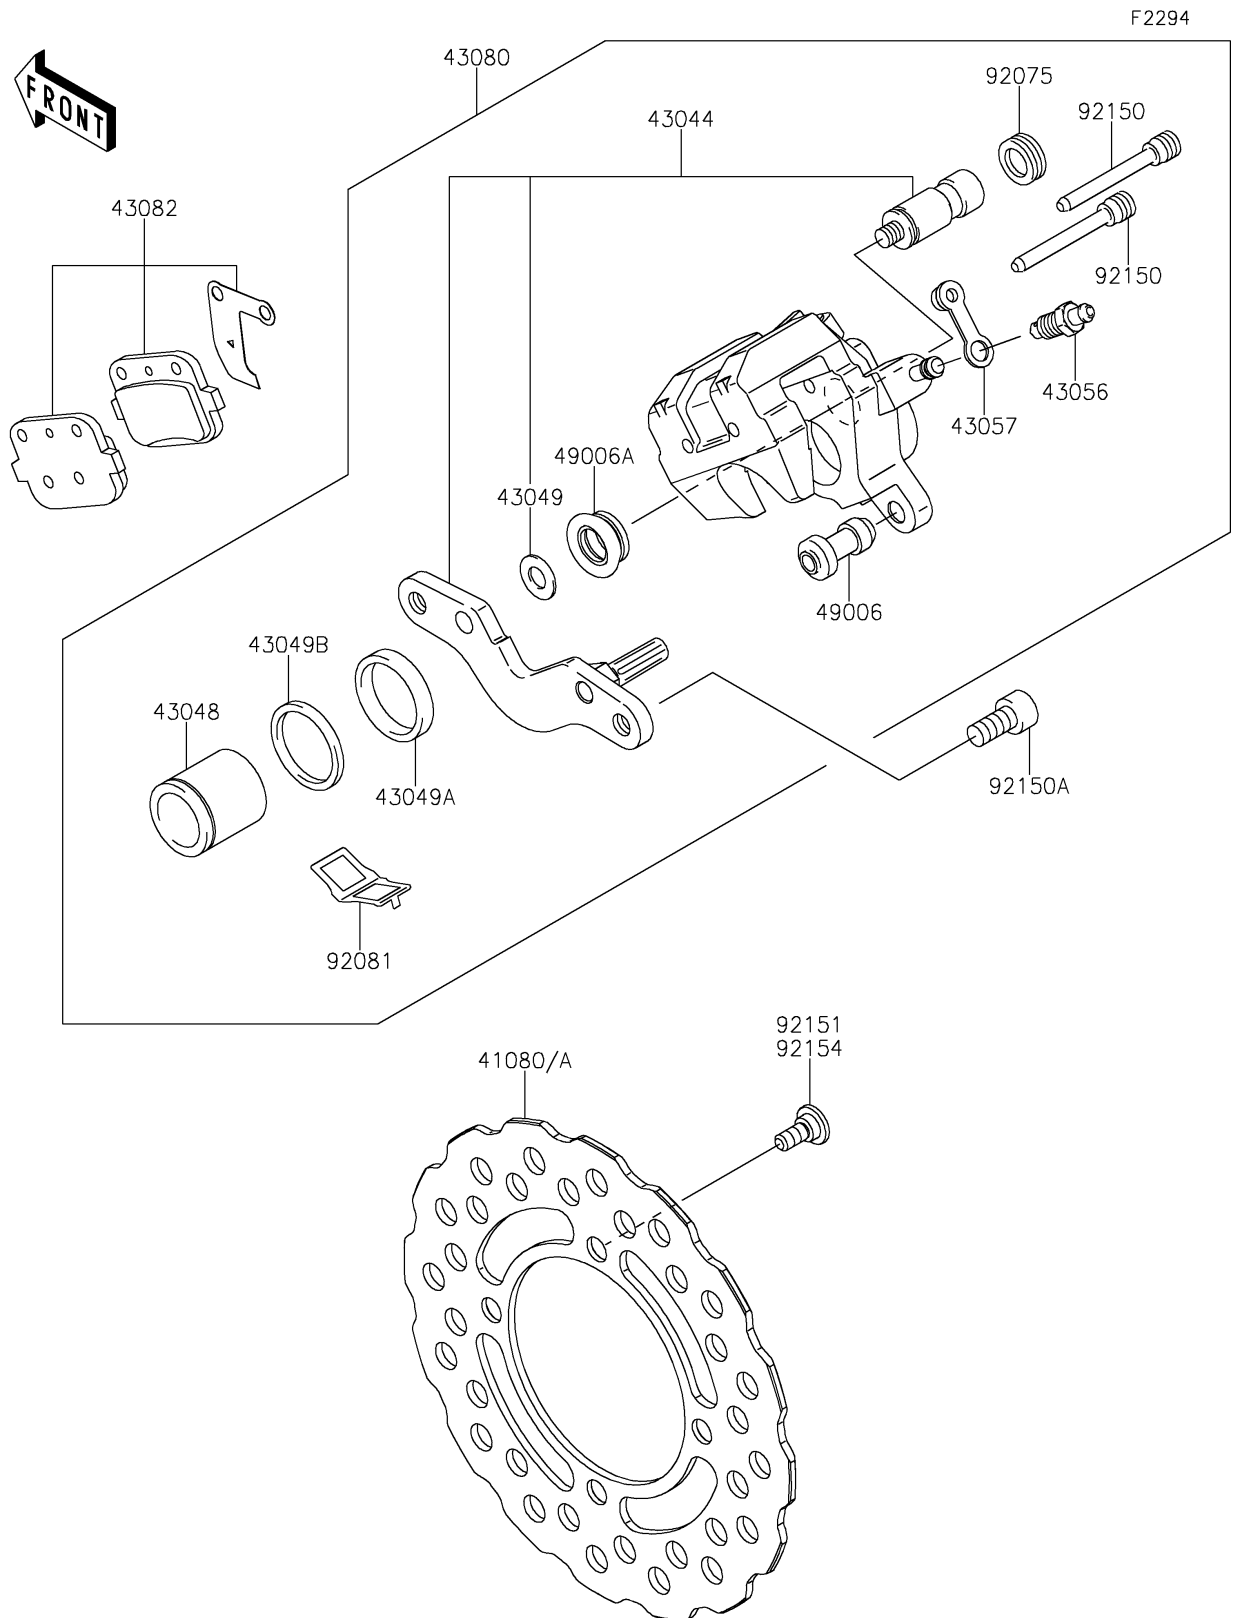

2023 KLX[®]140R L

PARTS DIAGRAM

Rear Brake

2023 KLX[®]140R L

PARTS LIST

Rear Brake

ITEM NAME	PART NUMBER	QUANTITY
DISC,RR (Ref # 41080)	41080-0170	1
HOLDER-COMP-CALIPER,RR (Ref # 43044)	43044-1076	1
PISTON-CALIPER (Ref # 43048)	43048-0015	1
PACKING (Ref # 43049)	43049-1025	1
PACKING,PISTON SEAL (Ref # 43049A)	43049-1060	1
PACKING,PISTON SEAL (Ref # 43049B)	43049-1061	1
BREATHER-BRAKE (Ref # 43056)	43056-0004	1
CAP-BREATHER (Ref # 43057)	43057-1001	1
CALIPER-SUB-ASSY,RR (Ref # 43080)	43080-0075	1
PAD-ASSY-BRAKE (Ref # 43082)	43082-0174	1
BOOT,CALIPER (Ref # 49006)	49006-1088	1
BOOT,CALIPER (Ref # 49006A)	49006-1089	1
DAMPER (Ref # 92075)	92075-1414	1
SPRING,PAD (Ref # 92081)	92081-1502	1
BOLT (Ref # 92150)	92150-1144	2
BOLT,SOCKET,8X16 (Ref # 92150A)	92150-1840	2
BOLT,DISC PLATE,6MM (Ref # 92151)	92151-1799	4