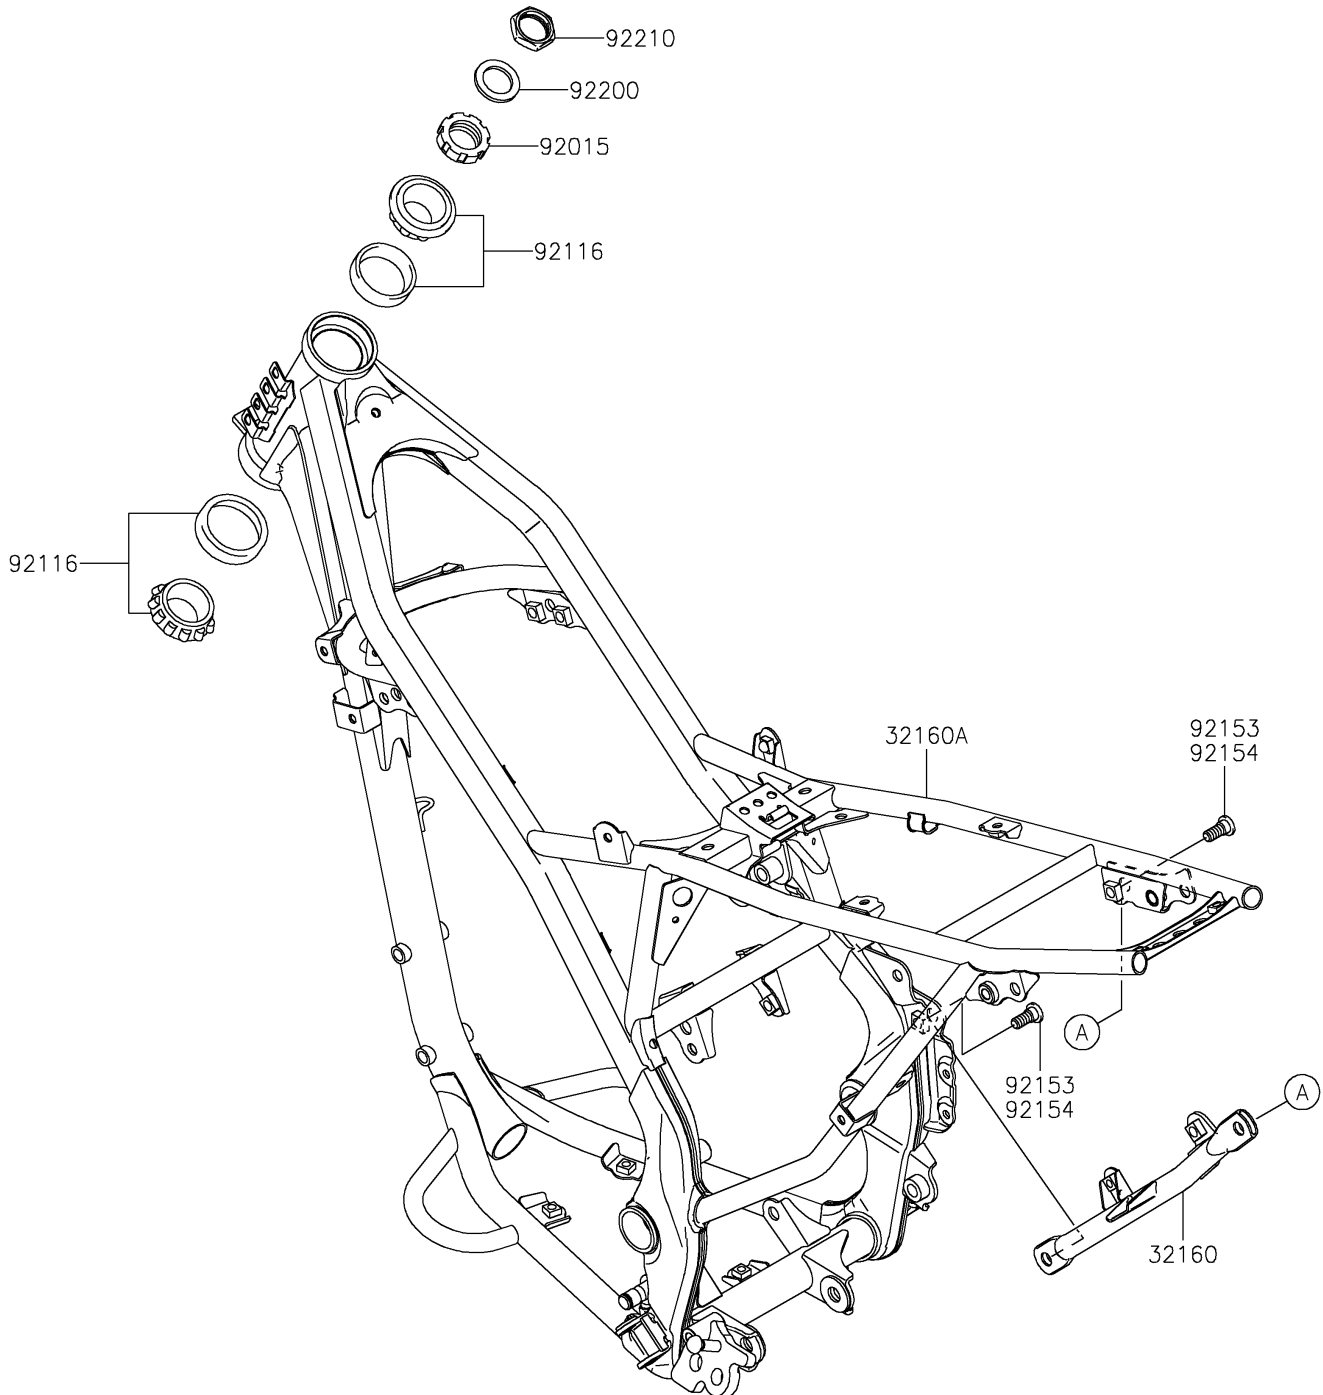

2024 KLX[®]140R L

PARTS DIAGRAM

Frame

F2120

2024 KLX[®]140R L

PARTS LIST

Frame

ITEM NAME

PART NUMBER

QUANTITY
