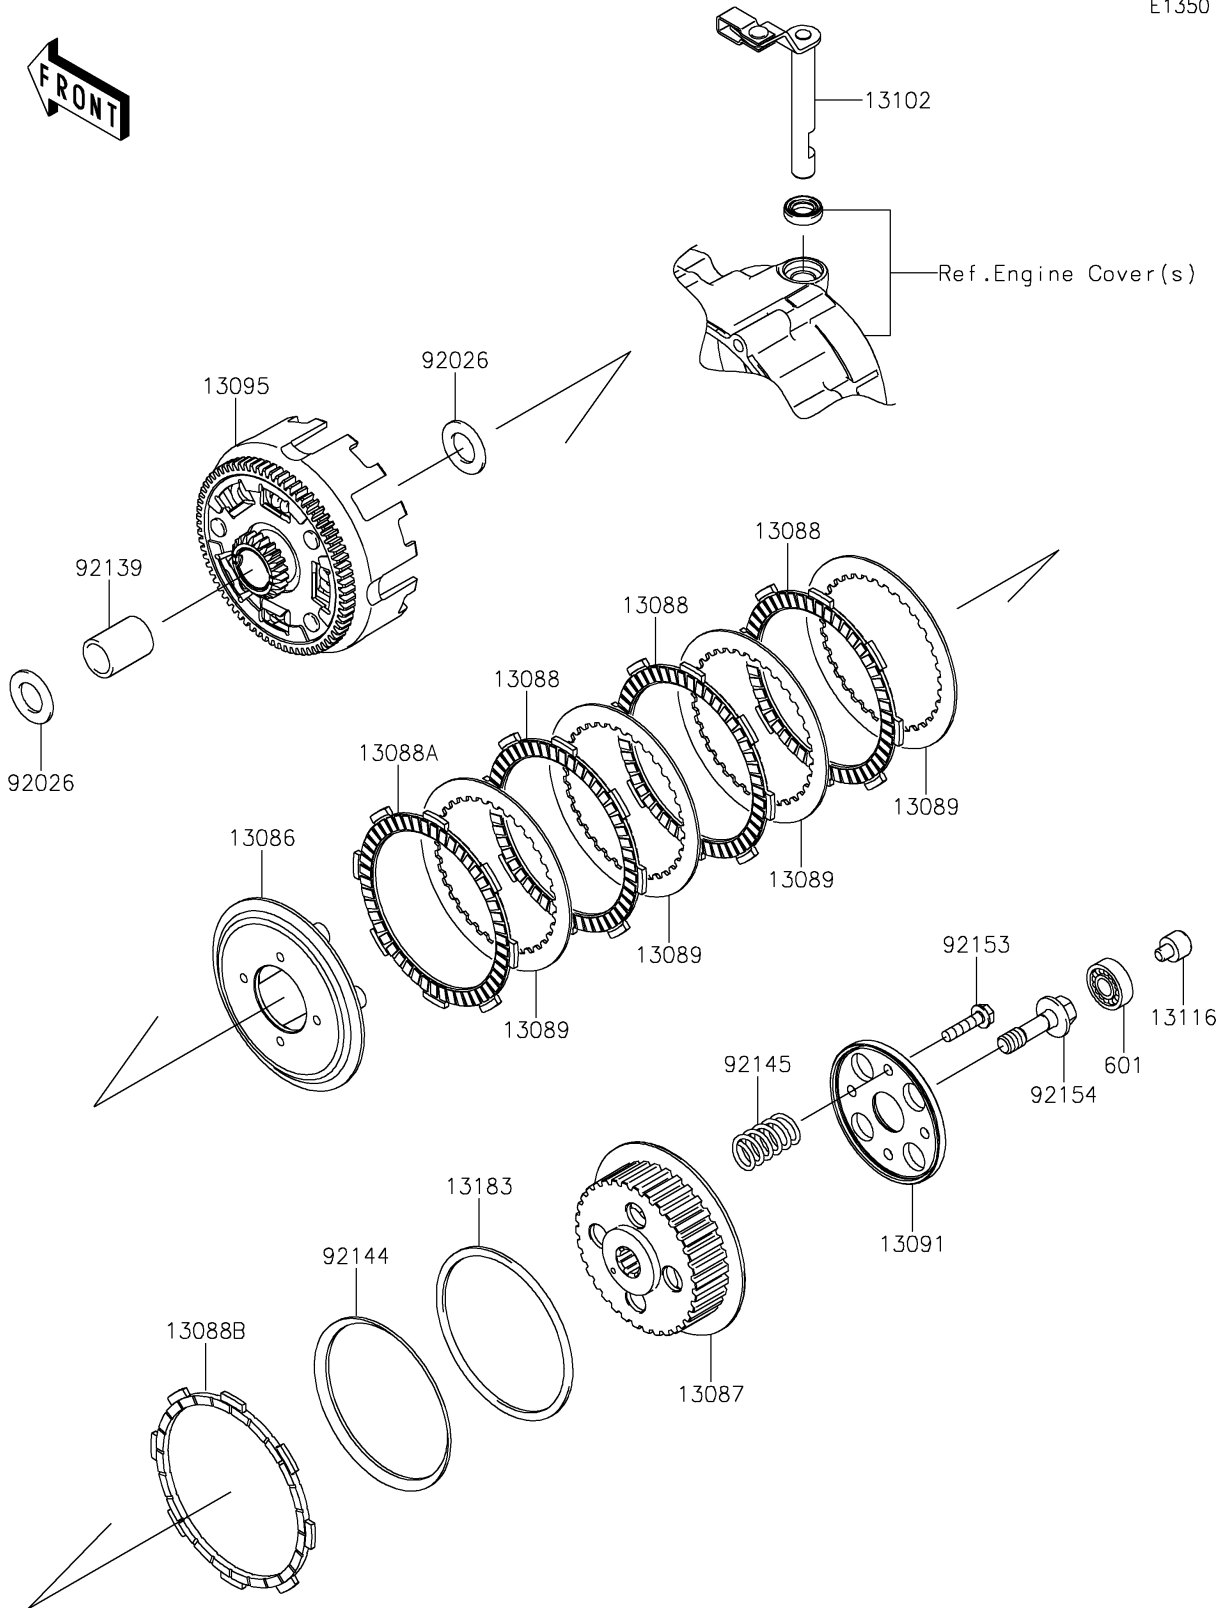

2024 KLX[®]140R L

PARTS DIAGRAM

Clutch

E1350

2024 KLX[®]140R L

PARTS LIST

Clutch

ITEM NAME

PART NUMBER

QUANTITY
