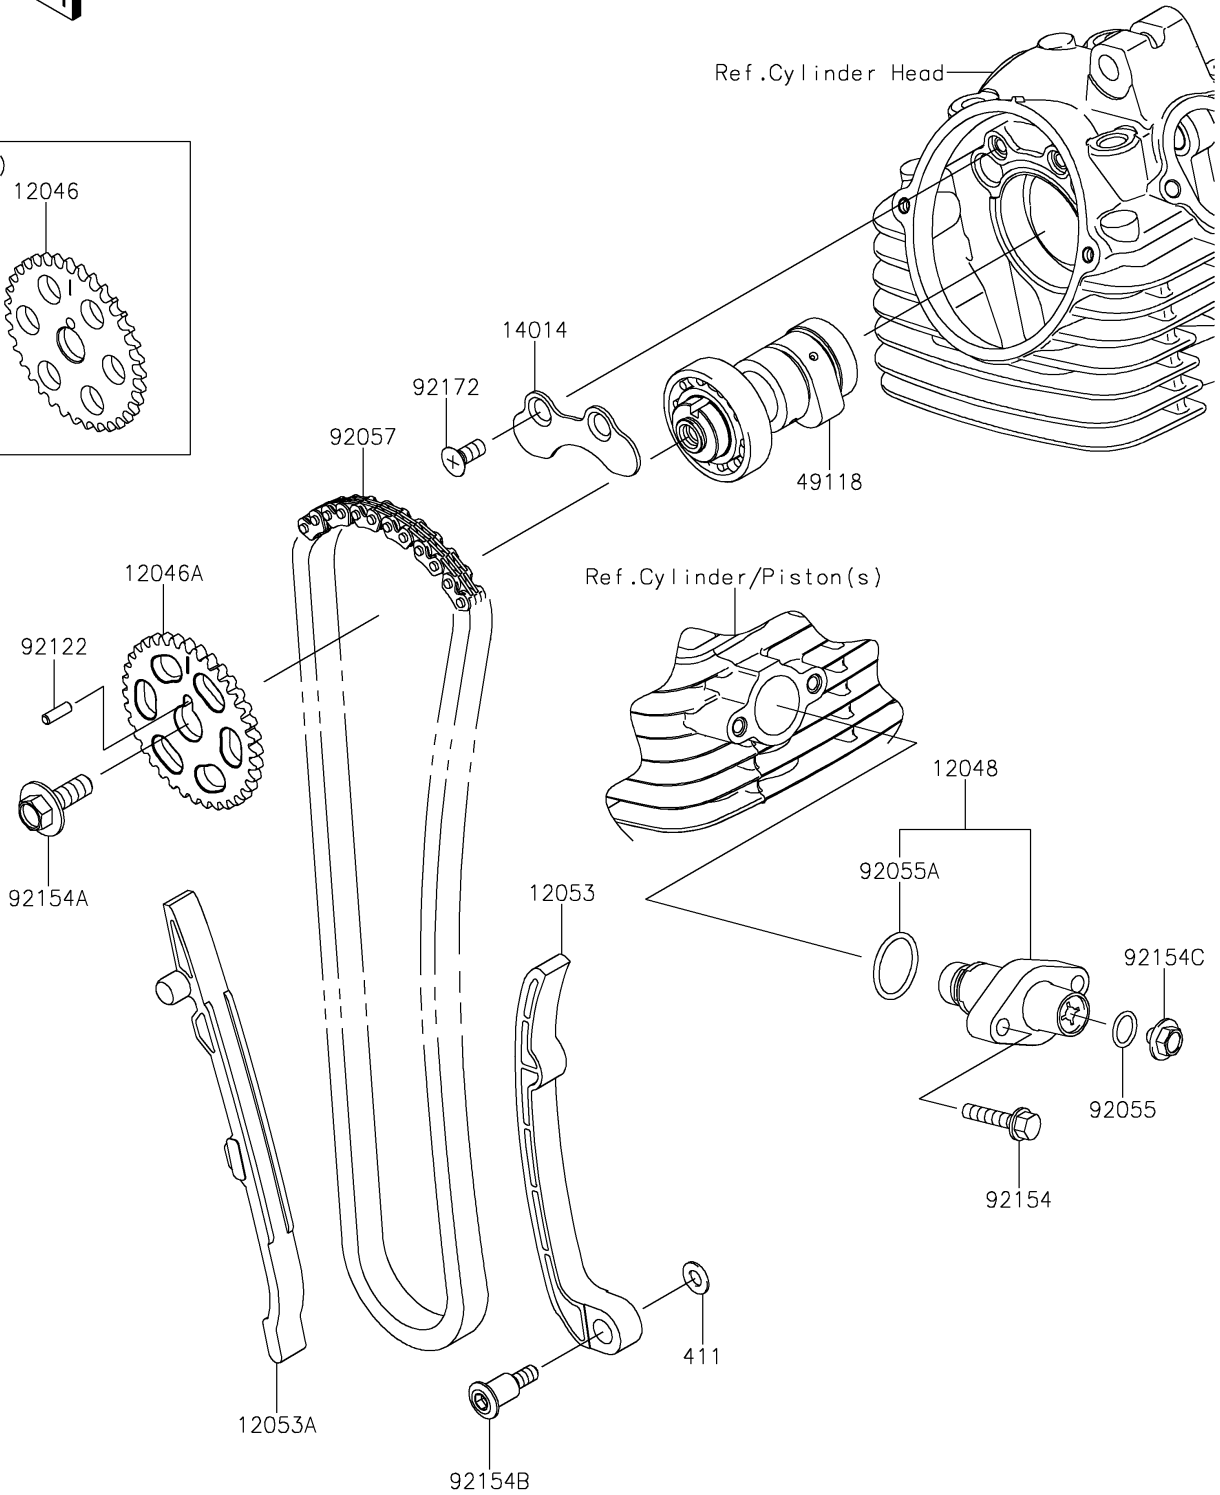

2026 KLX[®]140R L

PARTS DIAGRAM

Camshaft(s)/Tensioner

E1230

2026 KLX[®]140R L

PARTS LIST

Camshaft(s)/Tensioner

ITEM NAME	PART NUMBER	QUANTITY
SPROCKET,36T (Ref # 12046)	12046-0084	1
SPROCKET,36T (Ref # 12046A)	12046-0661	1
TENSIONER-ASSY (Ref # 12048)	12048-0124	1
GUIDE-CHAIN,RR (Ref # 12053)	12053-0198	1
GUIDE-CHAIN,FR (Ref # 12053A)	12053-0215	1
PLATE-POSITION (Ref # 14014)	14014-0577	1
CAMSHAFT-COMP (Ref # 49118)	49118-1284	1
RING-O,9.8X2.4 (Ref # 92055)	92055-0060	1
RING-O,23.2X2.4 (Ref # 92055A)	92055-1721	1
CHAIN,CAM (Ref # 92057)	92057-0747	1
ROLLER (Ref # 92122)	92122-0011	1
BOLT,FLANGED,6X25 (Ref # 92154)	92154-1144	2
BOLT,FLANGED,8X23 (Ref # 92154A)	92154-1162	1
BOLT,SOCKET (Ref # 92154B)	92154-1163	1
BOLT,FLANGED,6X6 (Ref # 92154C)	92154-1229	1
SCREW,6X14 (Ref # 92172)	92172-0832	2
WASHER-PLAIN,6MM (Ref # 411)	411AA0600	1