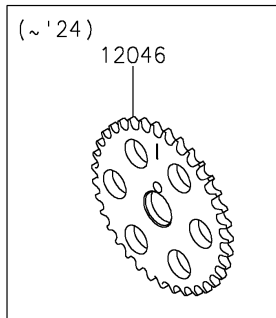

2026 KLX[®]140R L

PARTS DIAGRAM

Camshaft(s)/Tensioner

E1230

2026 KLX[®]140R L

PARTS LIST

Camshaft(s)/Tensioner

ITEM NAME	PART NUMBER	QUANTITY
SPROCKET,36T (Ref # 12046)	12046-0084	1
SPROCKET,36T (Ref # 12046A)	12046-0661	1
TENSIONER-ASSY (Ref # 12048)	12048-0124	1
GUIDE-CHAIN,RR (Ref # 12053)	12053-0198	1
GUIDE-CHAIN,FR (Ref # 12053A)	12053-0215	1
PLATE-POSITION (Ref # 14014)	14014-0577	1
CAMSHAFT-COMP (Ref # 49118)	49118-1284	1
RING-O,9.8X2.4 (Ref # 92055)	92055-0060	1
RING-O,23.2X2.4 (Ref # 92055A)	92055-1721	1
CHAIN,CAM (Ref # 92057)	92057-0747	1
ROLLER (Ref # 92122)	92122-0011	1
BOLT,FLANGED,6X25 (Ref # 92154)	92154-1144	2
BOLT,FLANGED,8X23 (Ref # 92154A)	92154-1162	1
BOLT,SOCKET (Ref # 92154B)	92154-1163	1
BOLT,FLANGED,6X6 (Ref # 92154C)	92154-1229	1
SCREW,6X14 (Ref # 92172)	92172-0832	2
WASHER-PLAIN,6MM (Ref # 411)	411AA0600	1