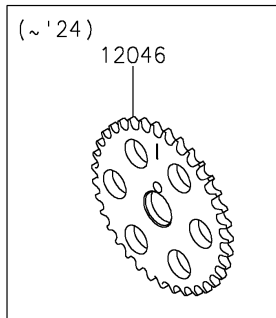

2024 KLX[®]140R L

PARTS DIAGRAM

Camshaft(s)/Tensioner

E1230

2024 KLX[®]140R L

PARTS LIST

Camshaft(s)/Tensioner

ITEM NAME	PART NUMBER	QUANTITY
SPROCKET,36T (Ref # 12046)	12046-0084	1
TENSIONER-ASSY (Ref # 12048)	12048-0124	1
GUIDE-CHAIN,RR (Ref # 12053)	12053-0198	1
GUIDE-CHAIN,FR (Ref # 12053A)	12053-0215	1
PLATE-POSITION (Ref # 14014)	14014-0577	1
CAMSHAFT-COMP (Ref # 49118)	49118-1284	1
RING-O,9.8X2.4 (Ref # 92055)	92055-0060	1
RING-O,23.2X2.4 (Ref # 92055A)	92055-1721	1
CHAIN,CAM (Ref # 92057)	92057-0747	1
ROLLER (Ref # 92122)	92122-0011	1
BOLT,FLANGED,6X25 (Ref # 92154)	92154-1144	2
BOLT,FLANGED,8X23 (Ref # 92154A)	92154-1162	1
BOLT,SOCKET (Ref # 92154B)	92154-1163	1
BOLT,FLANGED,6X6 (Ref # 92154C)	92154-1229	1
SCREW,6X14 (Ref # 92172)	92172-0832	2
WASHER-PLAIN,6MM (Ref # 411)	411AA0600	1