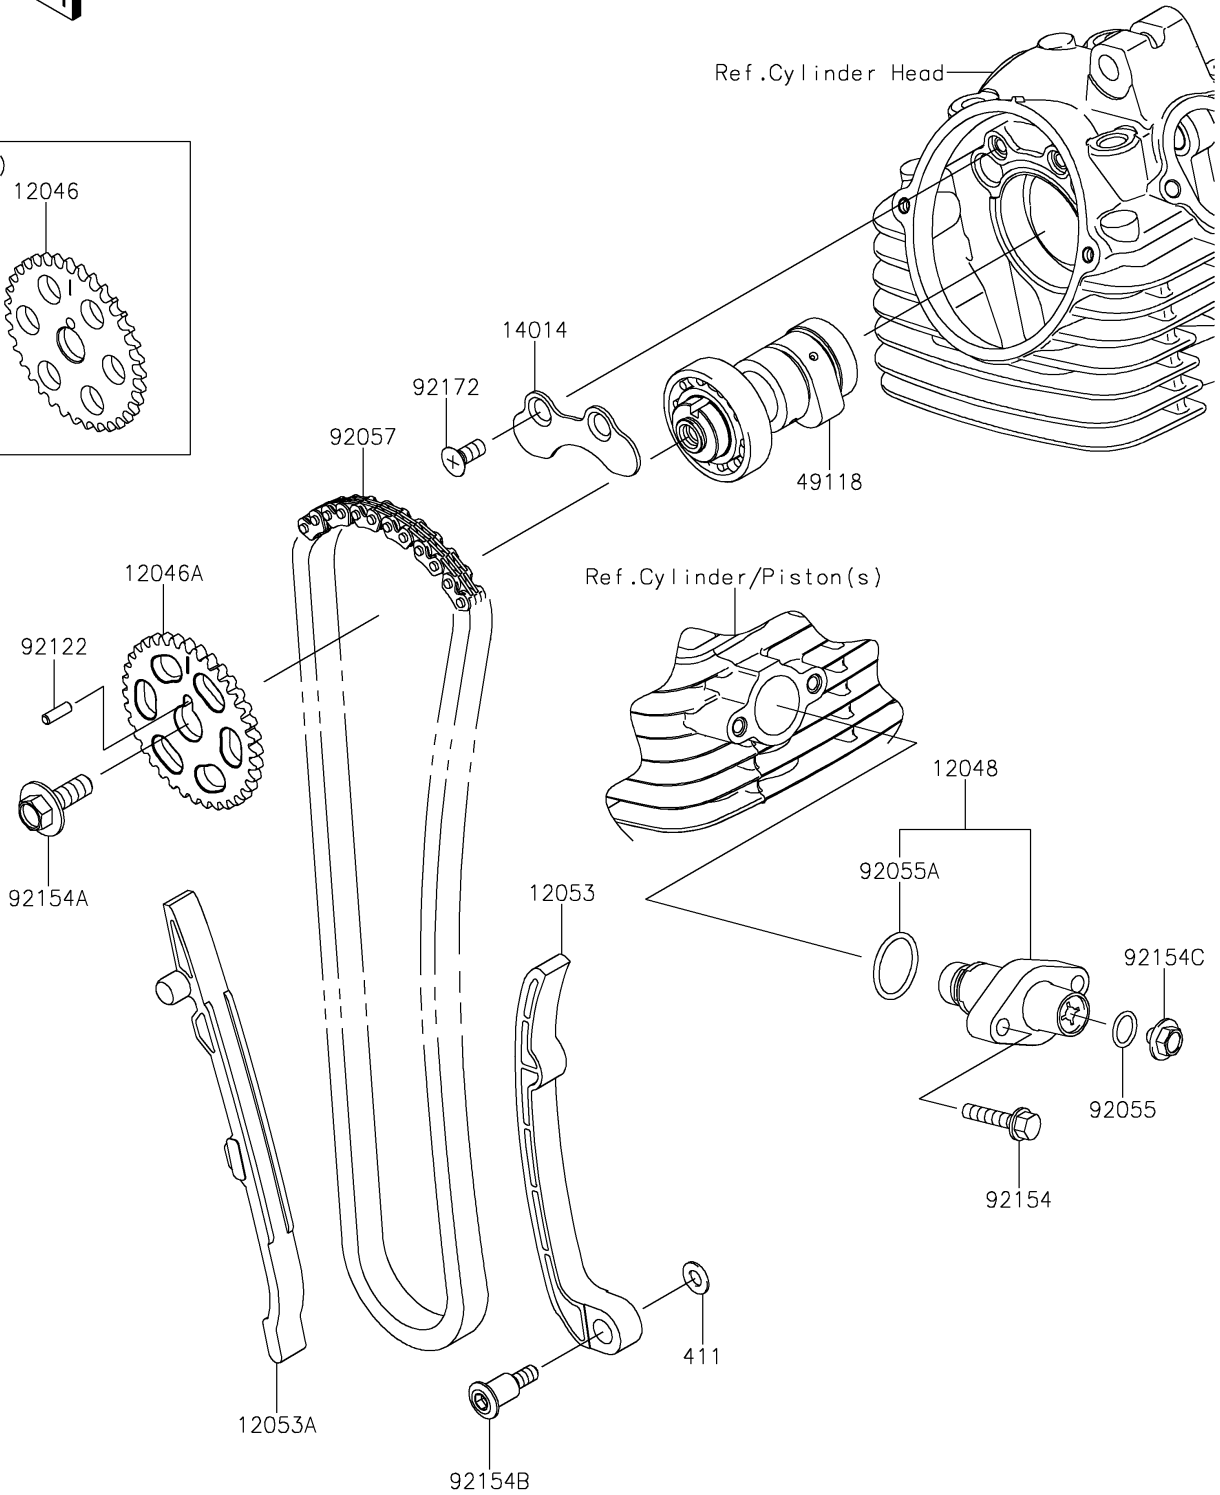

2024 KLX[®]140R L

PARTS DIAGRAM

Camshaft(s)/Tensioner

E1230

2024 KLX[®]140R L

PARTS LIST

Camshaft(s)/Tensioner

ITEM NAME	PART NUMBER	QUANTITY
SPROCKET,36T (Ref # 12046)	12046-0084	1
TENSIONER-ASSY (Ref # 12048)	12048-0124	1
GUIDE-CHAIN,RR (Ref # 12053)	12053-0198	1
GUIDE-CHAIN,FR (Ref # 12053A)	12053-0215	1
PLATE-POSITION (Ref # 14014)	14014-0577	1
CAMSHAFT-COMP (Ref # 49118)	49118-1284	1
RING-O,9.8X2.4 (Ref # 92055)	92055-0060	1
RING-O,23.2X2.4 (Ref # 92055A)	92055-1721	1
CHAIN,CAM (Ref # 92057)	92057-0747	1
ROLLER (Ref # 92122)	92122-0011	1
BOLT,FLANGED,6X25 (Ref # 92154)	92154-1144	2
BOLT,FLANGED,8X23 (Ref # 92154A)	92154-1162	1
BOLT,SOCKET (Ref # 92154B)	92154-1163	1
BOLT,FLANGED,6X6 (Ref # 92154C)	92154-1229	1
SCREW,6X14 (Ref # 92172)	92172-0832	2
WASHER-PLAIN,6MM (Ref # 411)	411AA0600	1