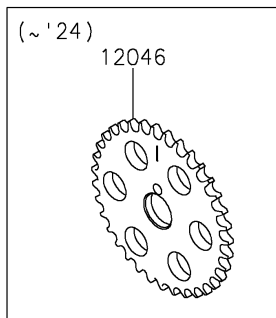

2023 KLX[®]140R L

PARTS DIAGRAM

Camshaft(s)/Tensioner

E1230

2023 KLX[®]140R L

PARTS LIST

Camshaft(s)/Tensioner

ITEM NAME	PART NUMBER	QUANTITY
SPROCKET,36T (Ref # 12046)	12046-0084	1
TENSIONER-ASSY (Ref # 12048)	12048-0124	1
GUIDE-CHAIN,RR (Ref # 12053)	12053-0198	1
GUIDE-CHAIN,FR (Ref # 12053A)	12053-0215	1
PLATE-POSITION (Ref # 14014)	14014-0577	1
CAMSHAFT-COMP (Ref # 49118)	49118-1284	1
RING-O,9.8X2.4 (Ref # 92055)	92055-0060	1
RING-O,23.2X2.4 (Ref # 92055A)	92055-1721	1
CHAIN,CAM (Ref # 92057)	92057-0747	1
ROLLER (Ref # 92122)	92122-0011	1
BOLT,FLANGED,6X25 (Ref # 92154)	92154-1144	2
BOLT,FLANGED,8X23 (Ref # 92154A)	92154-1162	1
BOLT,SOCKET (Ref # 92154B)	92154-1163	1
BOLT,FLANGED,6X6 (Ref # 92154C)	92154-1229	1
SCREW,6X14 (Ref # 92172)	92172-0832	2
WASHER-PLAIN,6MM (Ref # 411)	411AA0600	1