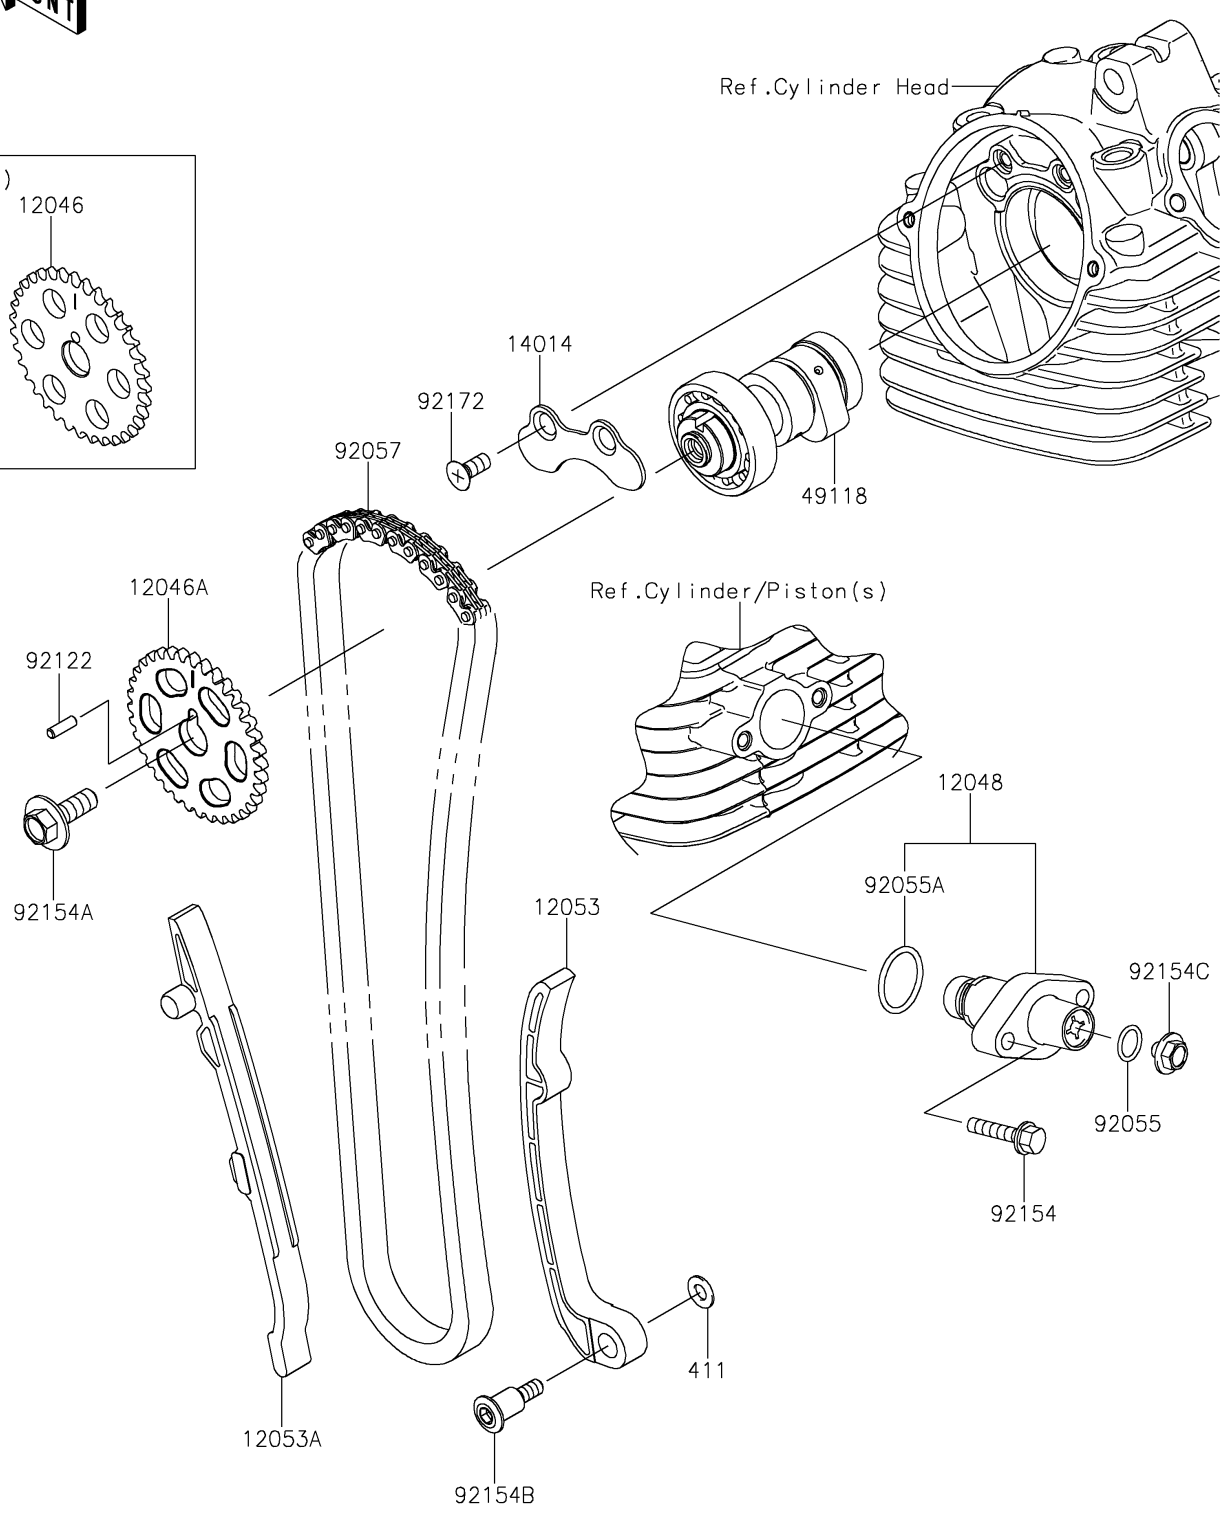

2023 KLX[®]140R L

PARTS DIAGRAM

Camshaft(s)/Tensioner

E1230

2023 KLX[®]140R L

PARTS LIST

Camshaft(s)/Tensioner

ITEM NAME	PART NUMBER	QUANTITY
SPROCKET,36T (Ref # 12046)	12046-0084	1
TENSIONER-ASSY (Ref # 12048)	12048-0124	1
GUIDE-CHAIN,RR (Ref # 12053)	12053-0198	1
GUIDE-CHAIN,FR (Ref # 12053A)	12053-0215	1
PLATE-POSITION (Ref # 14014)	14014-0577	1
CAMSHAFT-COMP (Ref # 49118)	49118-1284	1
RING-O,9.8X2.4 (Ref # 92055)	92055-0060	1
RING-O,23.2X2.4 (Ref # 92055A)	92055-1721	1
CHAIN,CAM (Ref # 92057)	92057-0747	1
ROLLER (Ref # 92122)	92122-0011	1
BOLT,FLANGED,6X25 (Ref # 92154)	92154-1144	2
BOLT,FLANGED,8X23 (Ref # 92154A)	92154-1162	1
BOLT,SOCKET (Ref # 92154B)	92154-1163	1
BOLT,FLANGED,6X6 (Ref # 92154C)	92154-1229	1
SCREW,6X14 (Ref # 92172)	92172-0832	2
WASHER-PLAIN,6MM (Ref # 411)	411AA0600	1