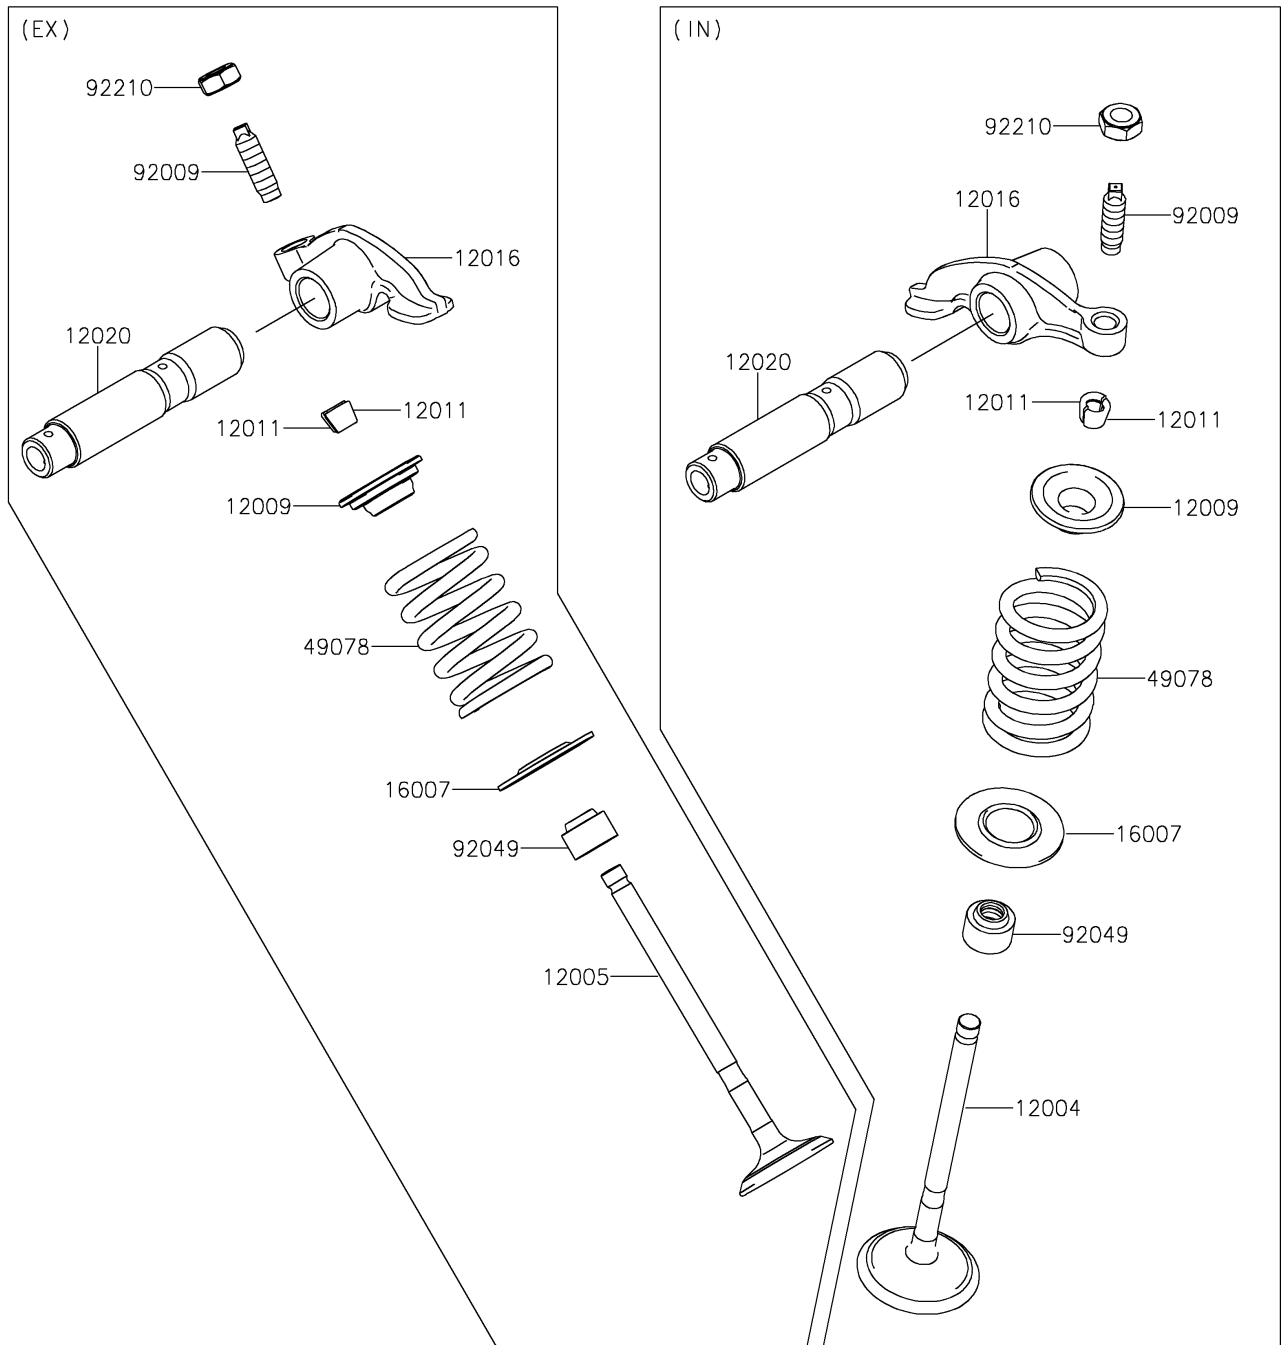

# 2024 KLX<sup>®</sup>140R L

## PARTS DIAGRAM

Valve(s)

E1210

## PARTS LIST

Valve(s)

**ITEM NAME**

**PART NUMBER**

**QUANTITY**

---