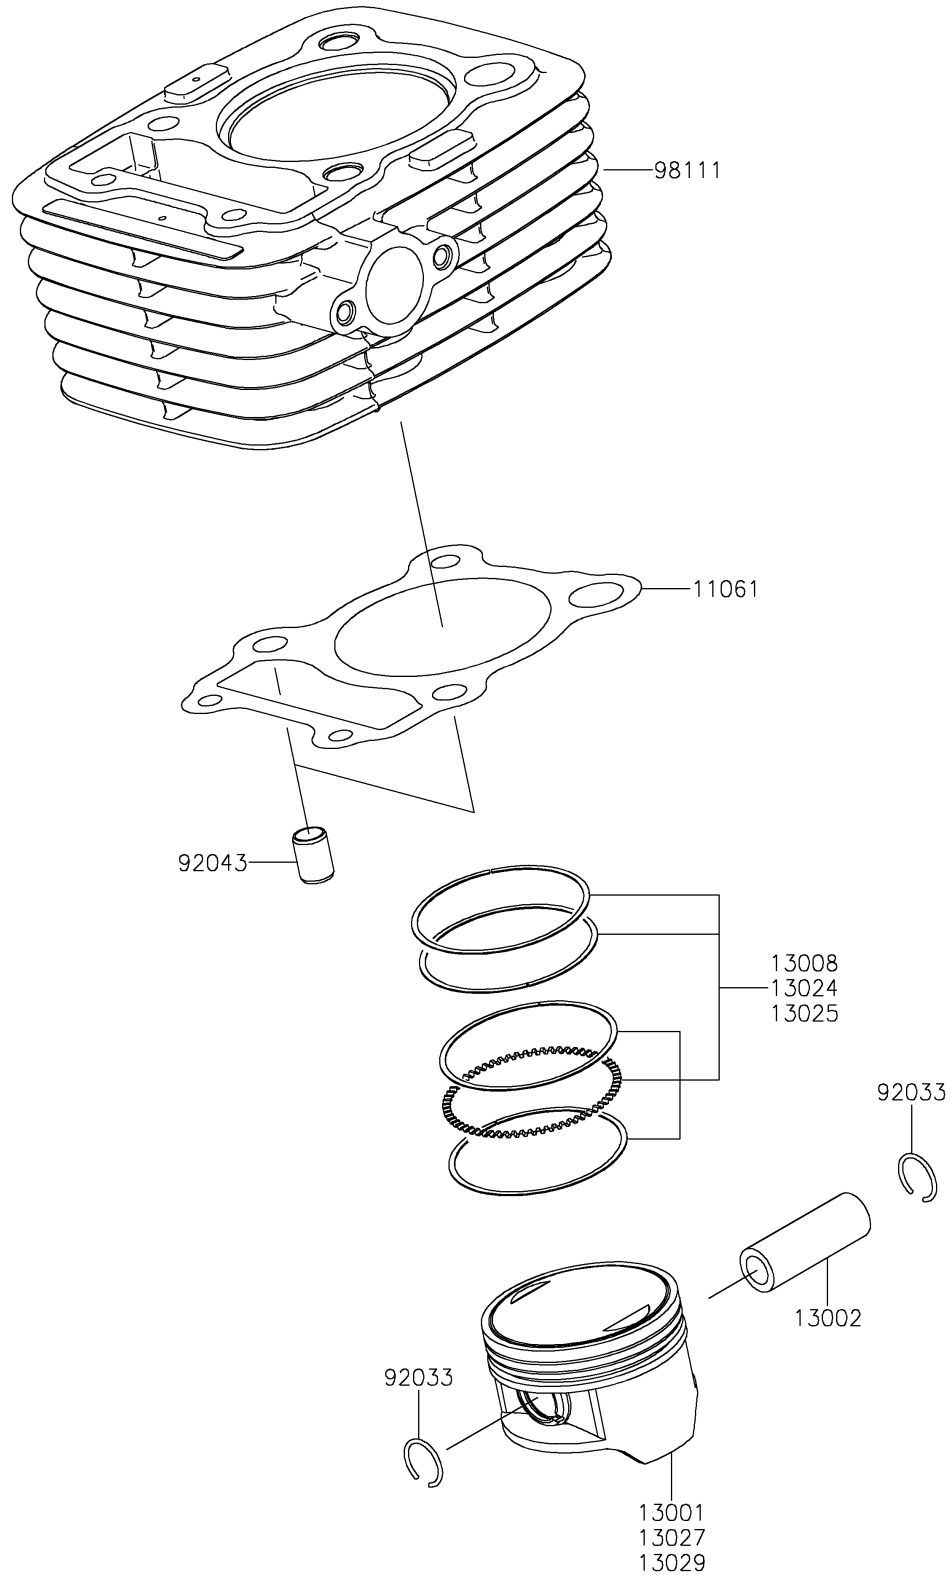

2024 KLX[®]140R L

PARTS DIAGRAM

Cylinder/Piston(s)

E1120

2024 KLX[®]140R L

PARTS LIST

Cylinder/Piston(s)

ITEM NAME

PART NUMBER

QUANTITY
