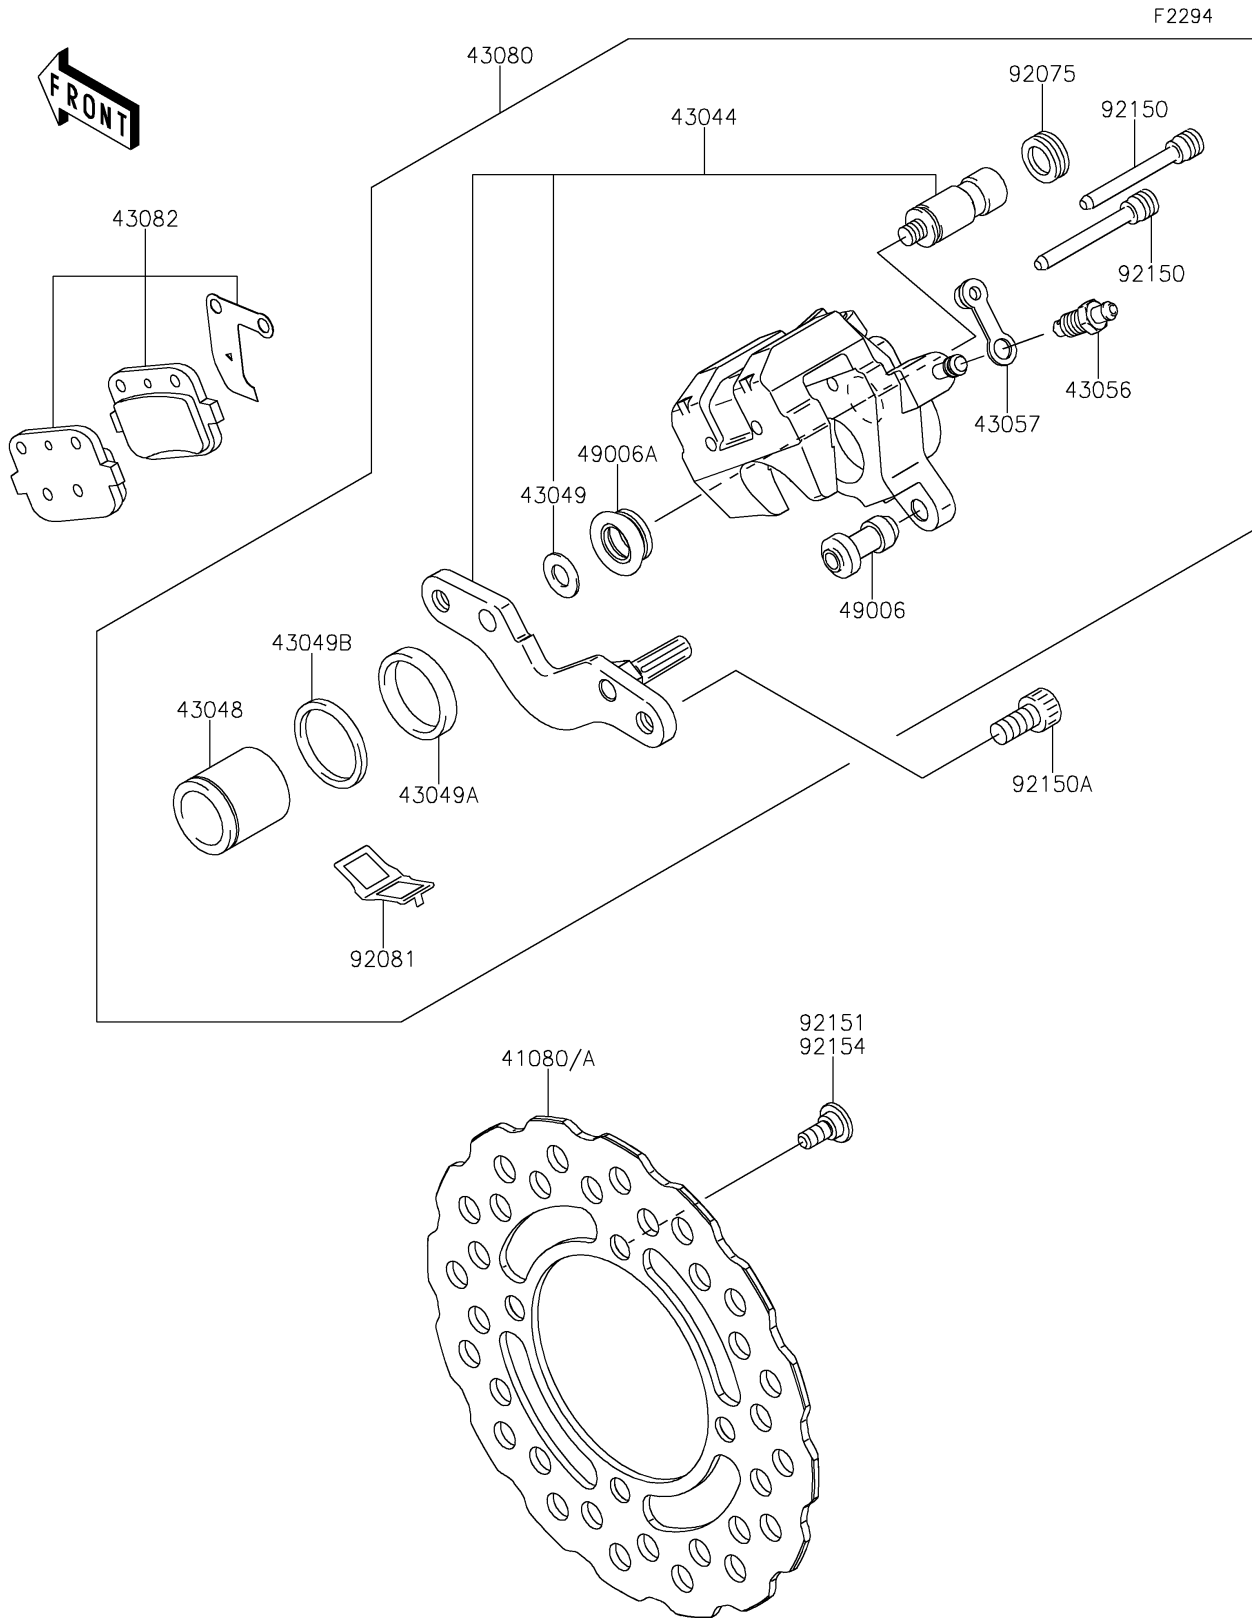

2025 KLX[®]140R

PARTS DIAGRAM

Rear Brake

2025 KLX[®]140R

PARTS LIST

Rear Brake

ITEM NAME	PART NUMBER	QUANTITY
DISC,RR (Ref # 41080A)	41080-0757	1
HOLDER-COMP-CALIPER,RR (Ref # 43044)	43044-1076	1
PISTON-CALIPER (Ref # 43048)	43048-0015	1
PACKING (Ref # 43049)	43049-1025	1
PACKING,PISTON SEAL (Ref # 43049A)	43049-1060	1
PACKING,PISTON SEAL (Ref # 43049B)	43049-1061	1
BREATHER-BRAKE (Ref # 43056)	43056-0004	1
CAP-BREATHER (Ref # 43057)	43057-1001	1
CALIPER-SUB-ASSY,RR (Ref # 43080)	43080-0075	1
PAD-ASSY-BRAKE (Ref # 43082)	43082-0174	1
BOOT,CALIPER (Ref # 49006)	49006-1088	1
BOOT,CALIPER (Ref # 49006A)	49006-1089	1
DAMPER (Ref # 92075)	92075-1414	1
SPRING,PAD (Ref # 92081)	92081-1502	1
BOLT (Ref # 92150)	92150-1144	2
BOLT,SOCKET,8X16 (Ref # 92150A)	92150-1840	2
BOLT,DISC PLATE,6MM (Ref # 92154)	92154-7225	4