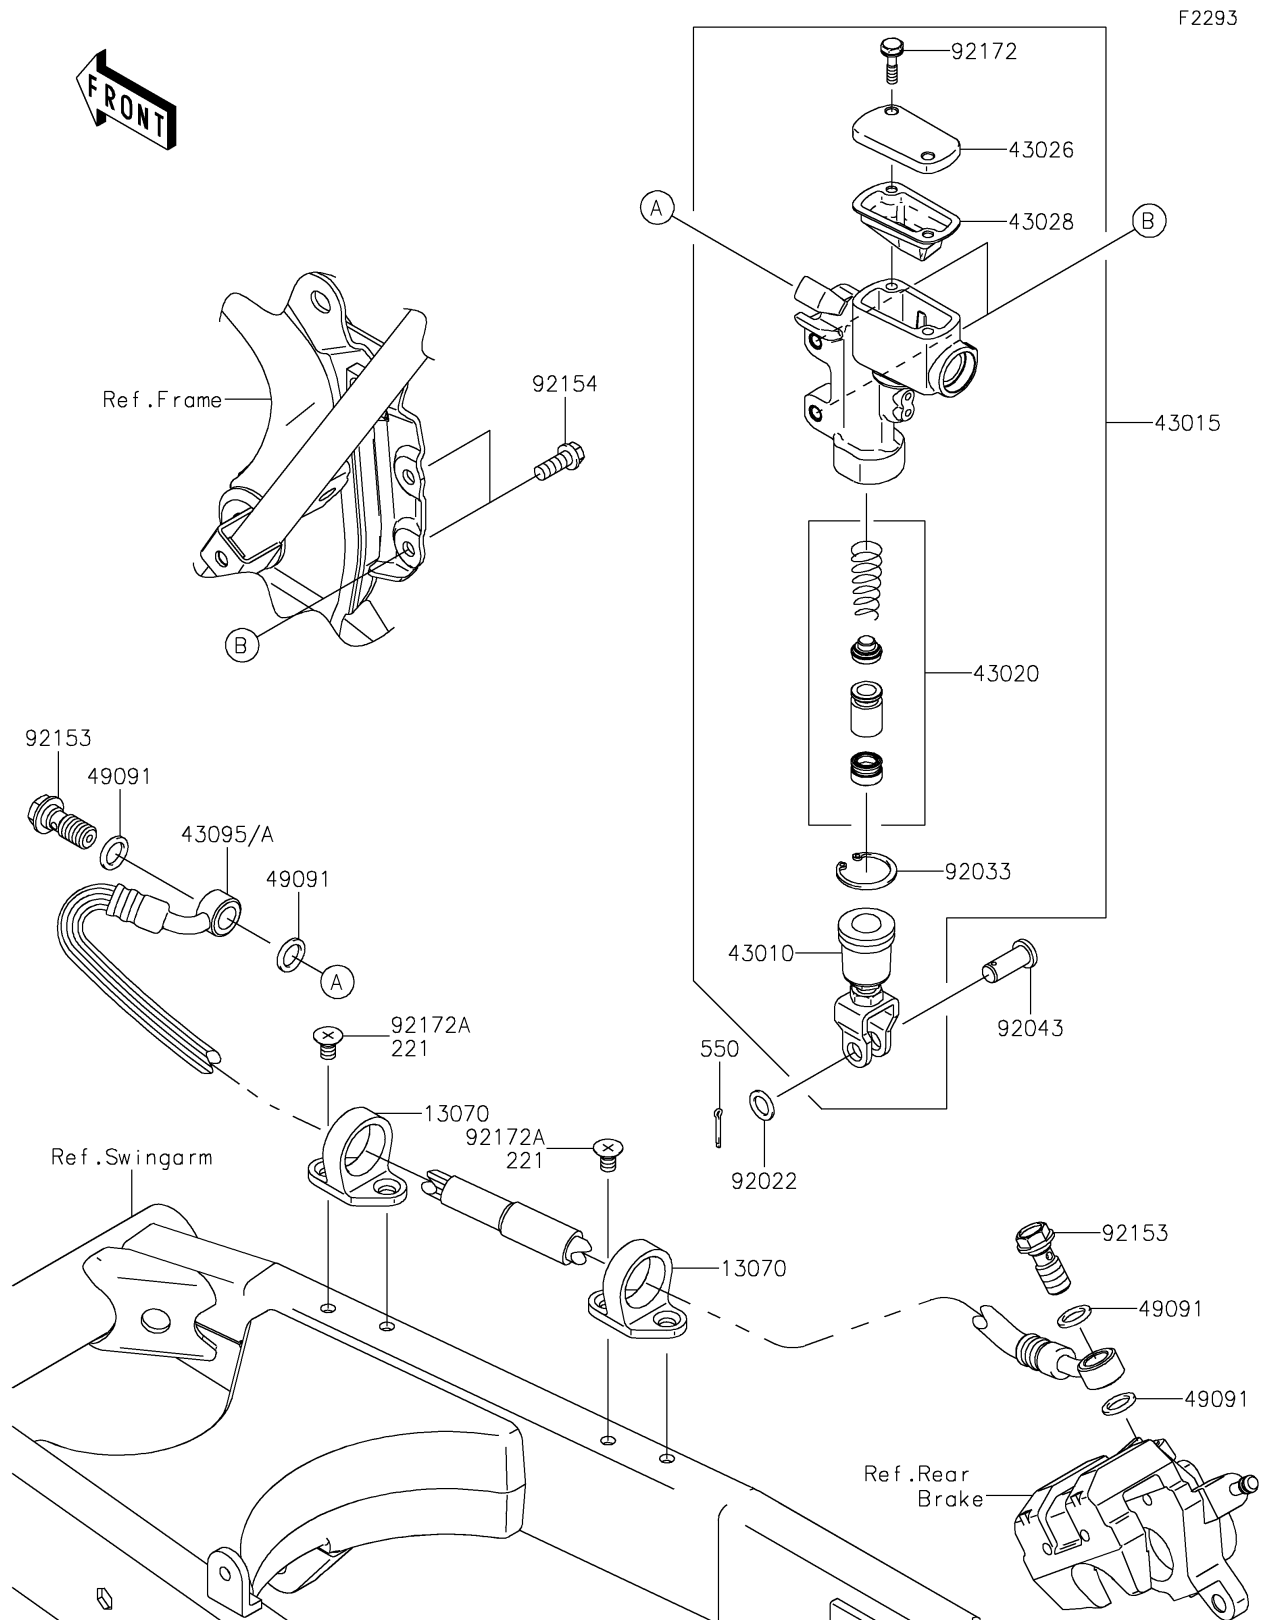

## PARTS DIAGRAM

### Rear Master Cylinder

## PARTS LIST

### Rear Master Cylinder

ITEM NAME	PART NUMBER	QUANTITY
GUIDE,HOSE (Ref # 13070)	13070-1144	2
ROD-ASSY-BRAKE (Ref # 43010)	43010-0006	1
CYLINDER-ASSY-MASTER,RR (Ref # 43015)	43015-0099	1
PISTON-COMP-BRAKE (Ref # 43020)	43020-1094	1
CAP-BRAKE (Ref # 43026)	43026-0008	1
DIAPHRAGM (Ref # 43028)	43028-1092	1
HOSE-BRAKE,RR (Ref # 43095)	43095-1933	1
WASHER-SEAL,10.1X14.5X1.5 (Ref # 49091)	49091-0001	4
WASHER,8.5X13X1 (Ref # 92022)	92022-1028	1
RING-SNAP,20.9X24.6X1.2 (Ref # 92033)	92033-0079	1
PIN (Ref # 92043)	92043-0004	1
BOLT,OIL,L=23 (Ref # 92153)	92153-0029	2
BOLT,FLANGED,6X16 (Ref # 92154)	92154-0460	2
SCREW (Ref # 92172)	92172-0286	2
SCREW,6X10 (Ref # 92172A)	92172-1503	4
PIN-COTTER,2.0X15 (Ref # 550)	550AA2015	1