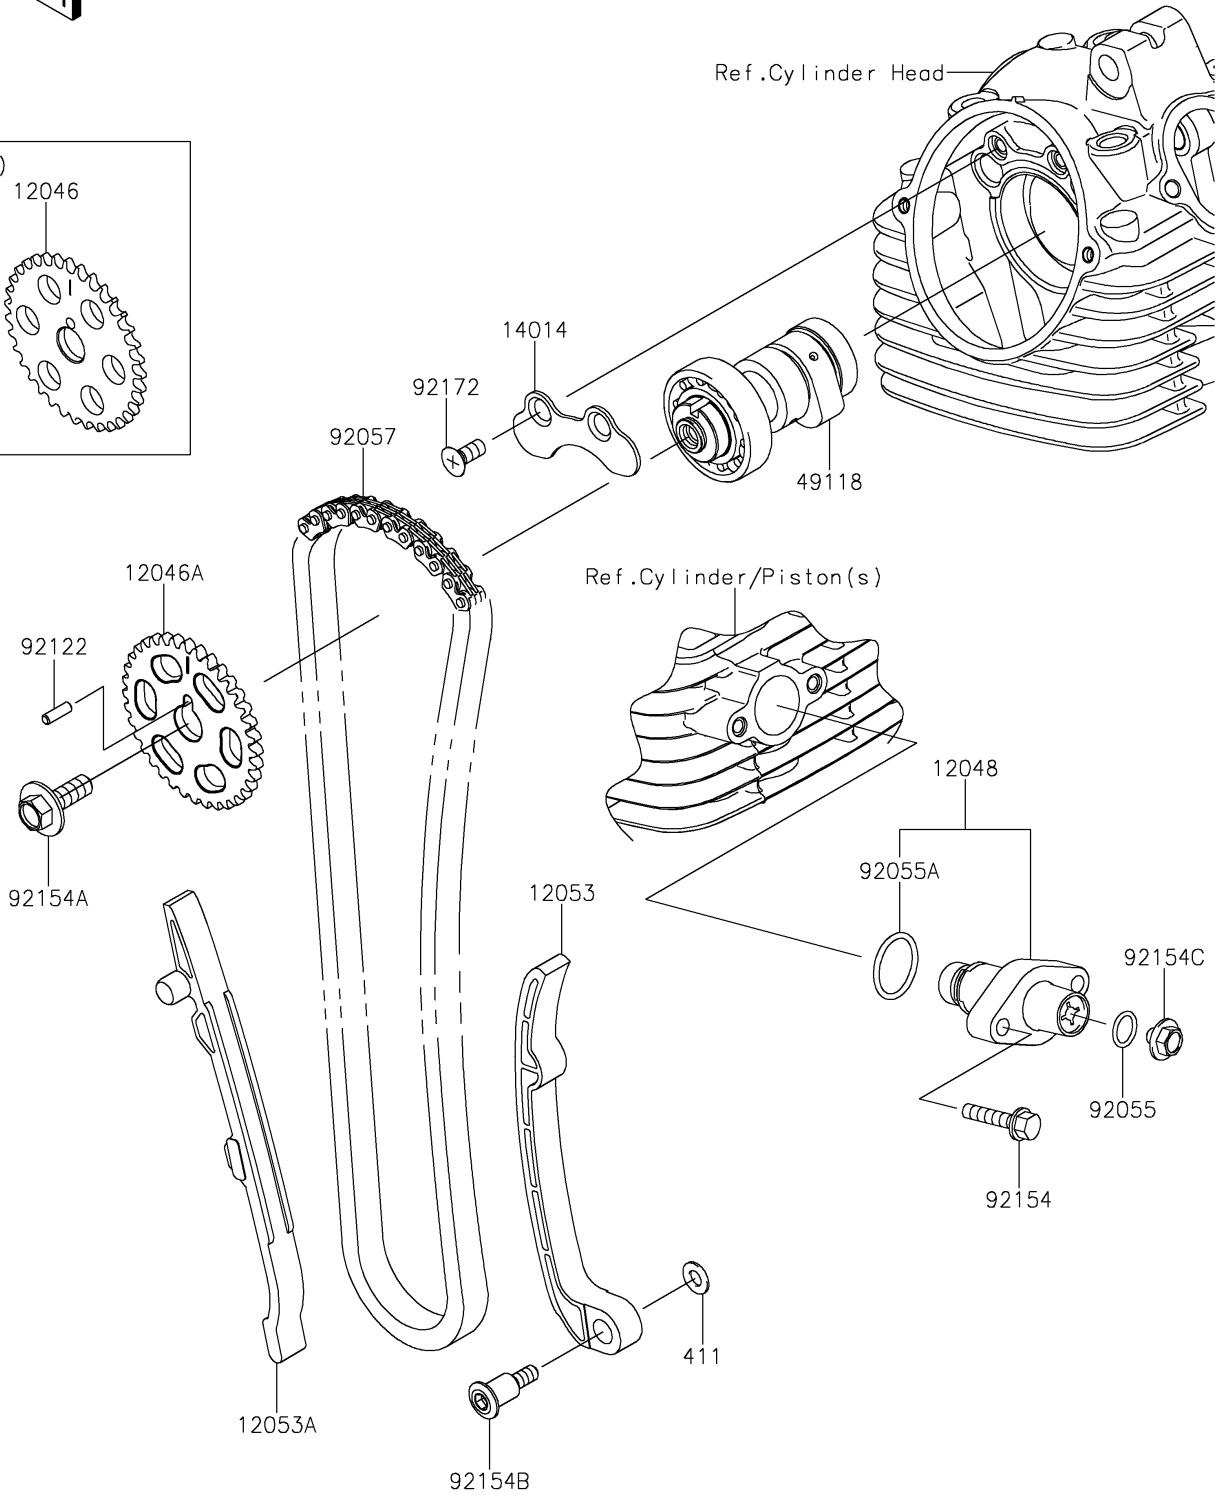

2026 KLX[®]140R

PARTS DIAGRAM

Camshaft(s)/Tensioner

E1230

2026 KLX[®]140R

PARTS LIST

Camshaft(s)/Tensioner

ITEM NAME

PART NUMBER

QUANTITY
