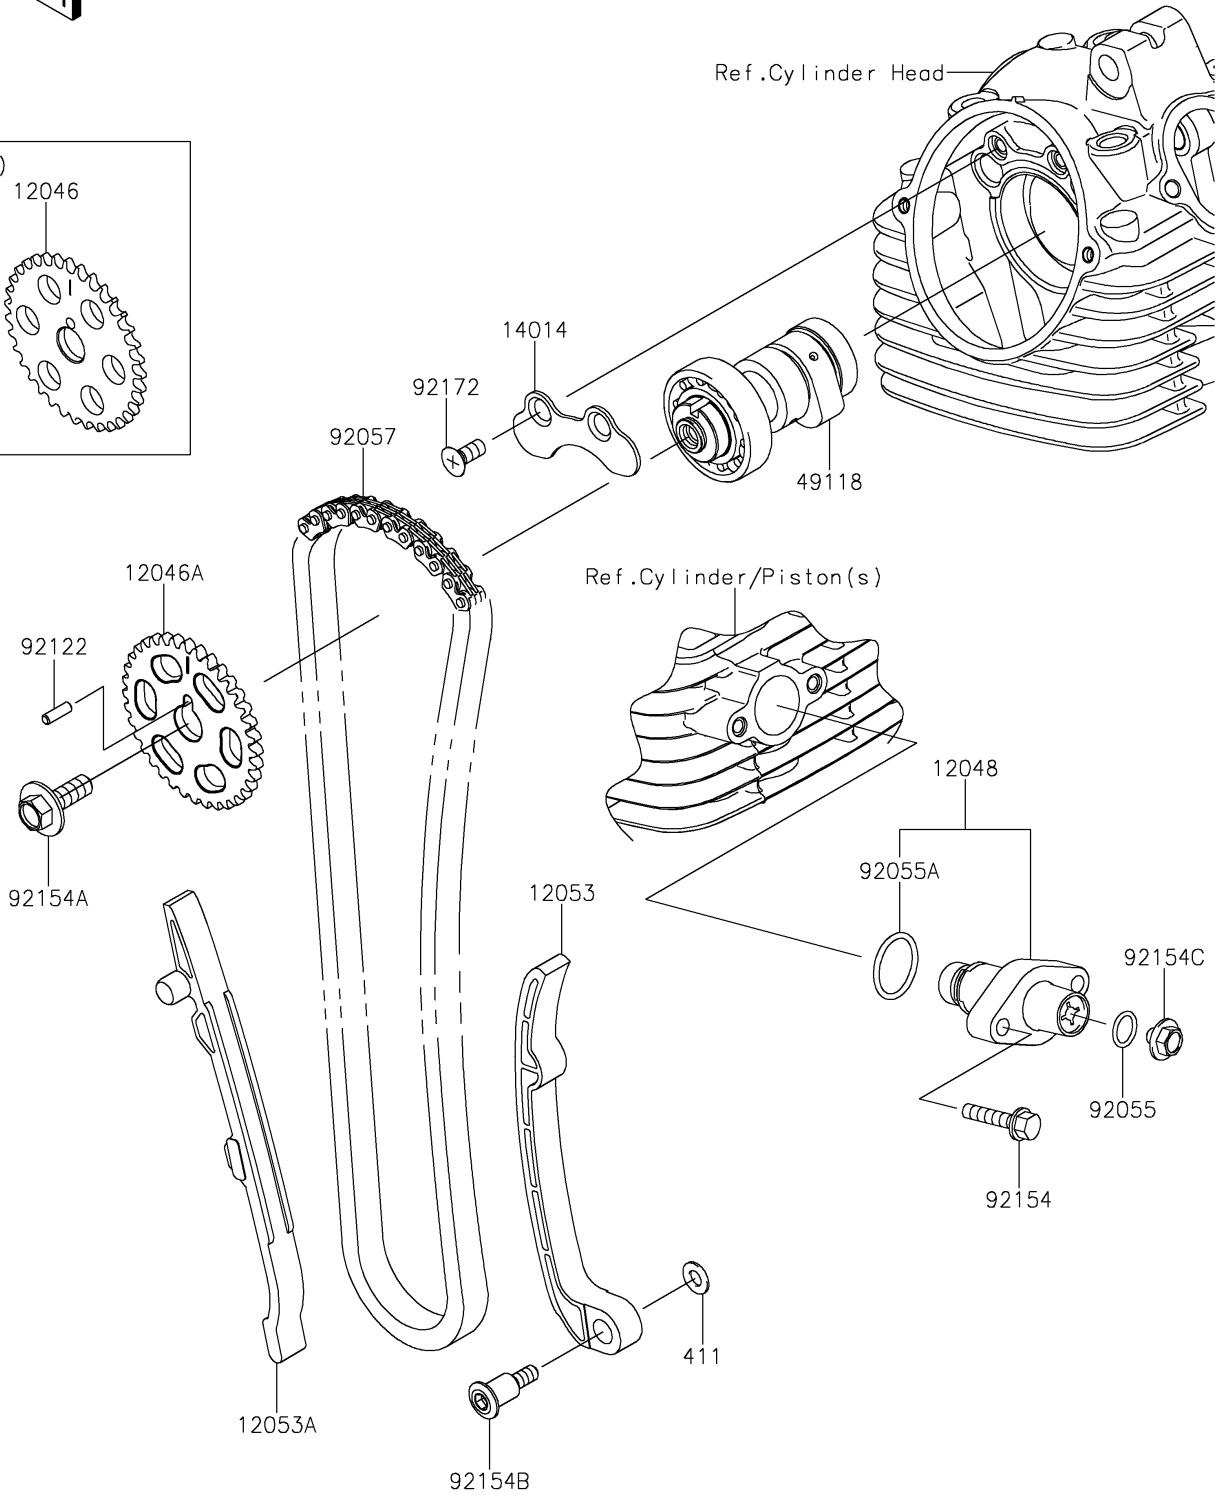

2023 KLX[®]140R

PARTS DIAGRAM

Camshaft(s)/Tensioner

E1230

2023 KLX[®]140R

PARTS LIST

Camshaft(s)/Tensioner

ITEM NAME	PART NUMBER	QUANTITY
SPROCKET,36T (Ref # 12046)	12046-0084	1
TENSIONER-ASSY (Ref # 12048)	12048-0124	1
GUIDE-CHAIN,RR (Ref # 12053)	12053-0198	1
GUIDE-CHAIN,FR (Ref # 12053A)	12053-0215	1
PLATE-POSITION (Ref # 14014)	14014-0577	1
CAMSHAFT-COMP (Ref # 49118)	49118-1284	1
RING-O,9.8X2.4 (Ref # 92055)	92055-0060	1
RING-O,23.2X2.4 (Ref # 92055A)	92055-1721	1
CHAIN,CAM (Ref # 92057)	92057-0747	1
ROLLER (Ref # 92122)	92122-0011	1
BOLT,FLANGED,6X25 (Ref # 92154)	92154-1144	2
BOLT,FLANGED,8X23 (Ref # 92154A)	92154-1162	1
BOLT,SOCKET (Ref # 92154B)	92154-1163	1
BOLT,FLANGED,6X6 (Ref # 92154C)	92154-1229	1
SCREW,6X14 (Ref # 92172)	92172-0832	2
WASHER-PLAIN,6MM (Ref # 411)	411AA0600	1