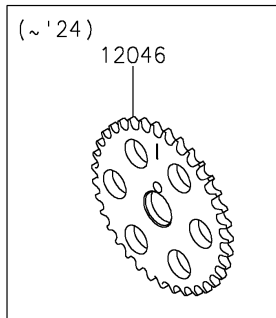

2023 KLX[®]140R

PARTS DIAGRAM

Camshaft(s)/Tensioner

E1230

2023 KLX[®]140R

PARTS LIST

Camshaft(s)/Tensioner

ITEM NAME	PART NUMBER	QUANTITY
SPROCKET,36T (Ref # 12046)	12046-0084	1
TENSIONER-ASSY (Ref # 12048)	12048-0124	1
GUIDE-CHAIN,RR (Ref # 12053)	12053-0198	1
GUIDE-CHAIN,FR (Ref # 12053A)	12053-0215	1
PLATE-POSITION (Ref # 14014)	14014-0577	1
CAMSHAFT-COMP (Ref # 49118)	49118-1284	1
RING-O,9.8X2.4 (Ref # 92055)	92055-0060	1
RING-O,23.2X2.4 (Ref # 92055A)	92055-1721	1
CHAIN,CAM (Ref # 92057)	92057-0747	1
ROLLER (Ref # 92122)	92122-0011	1
BOLT,FLANGED,6X25 (Ref # 92154)	92154-1144	2
BOLT,FLANGED,8X23 (Ref # 92154A)	92154-1162	1
BOLT,SOCKET (Ref # 92154B)	92154-1163	1
BOLT,FLANGED,6X6 (Ref # 92154C)	92154-1229	1
SCREW,6X14 (Ref # 92172)	92172-0832	2
WASHER-PLAIN,6MM (Ref # 411)	411AA0600	1