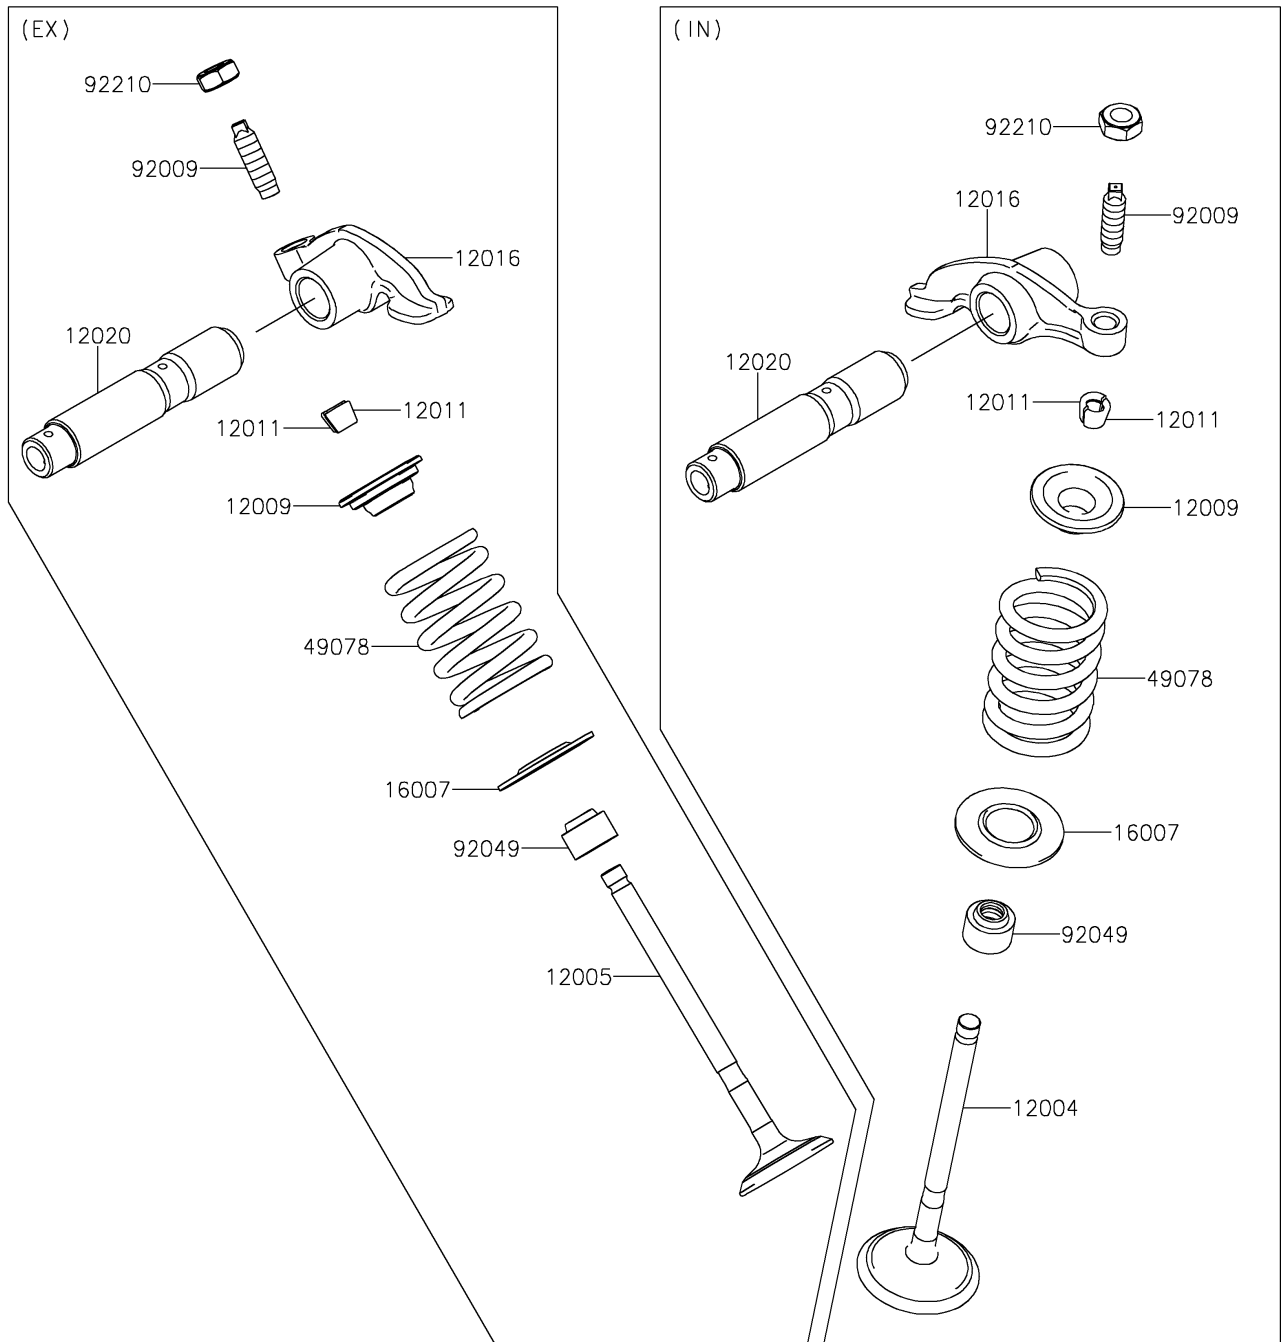

# 2026 KLX<sup>®</sup>140R

## PARTS DIAGRAM

### Valve(s)

E1210

## PARTS LIST

Valve(s)

**ITEM NAME**

**PART NUMBER**

**QUANTITY**

---