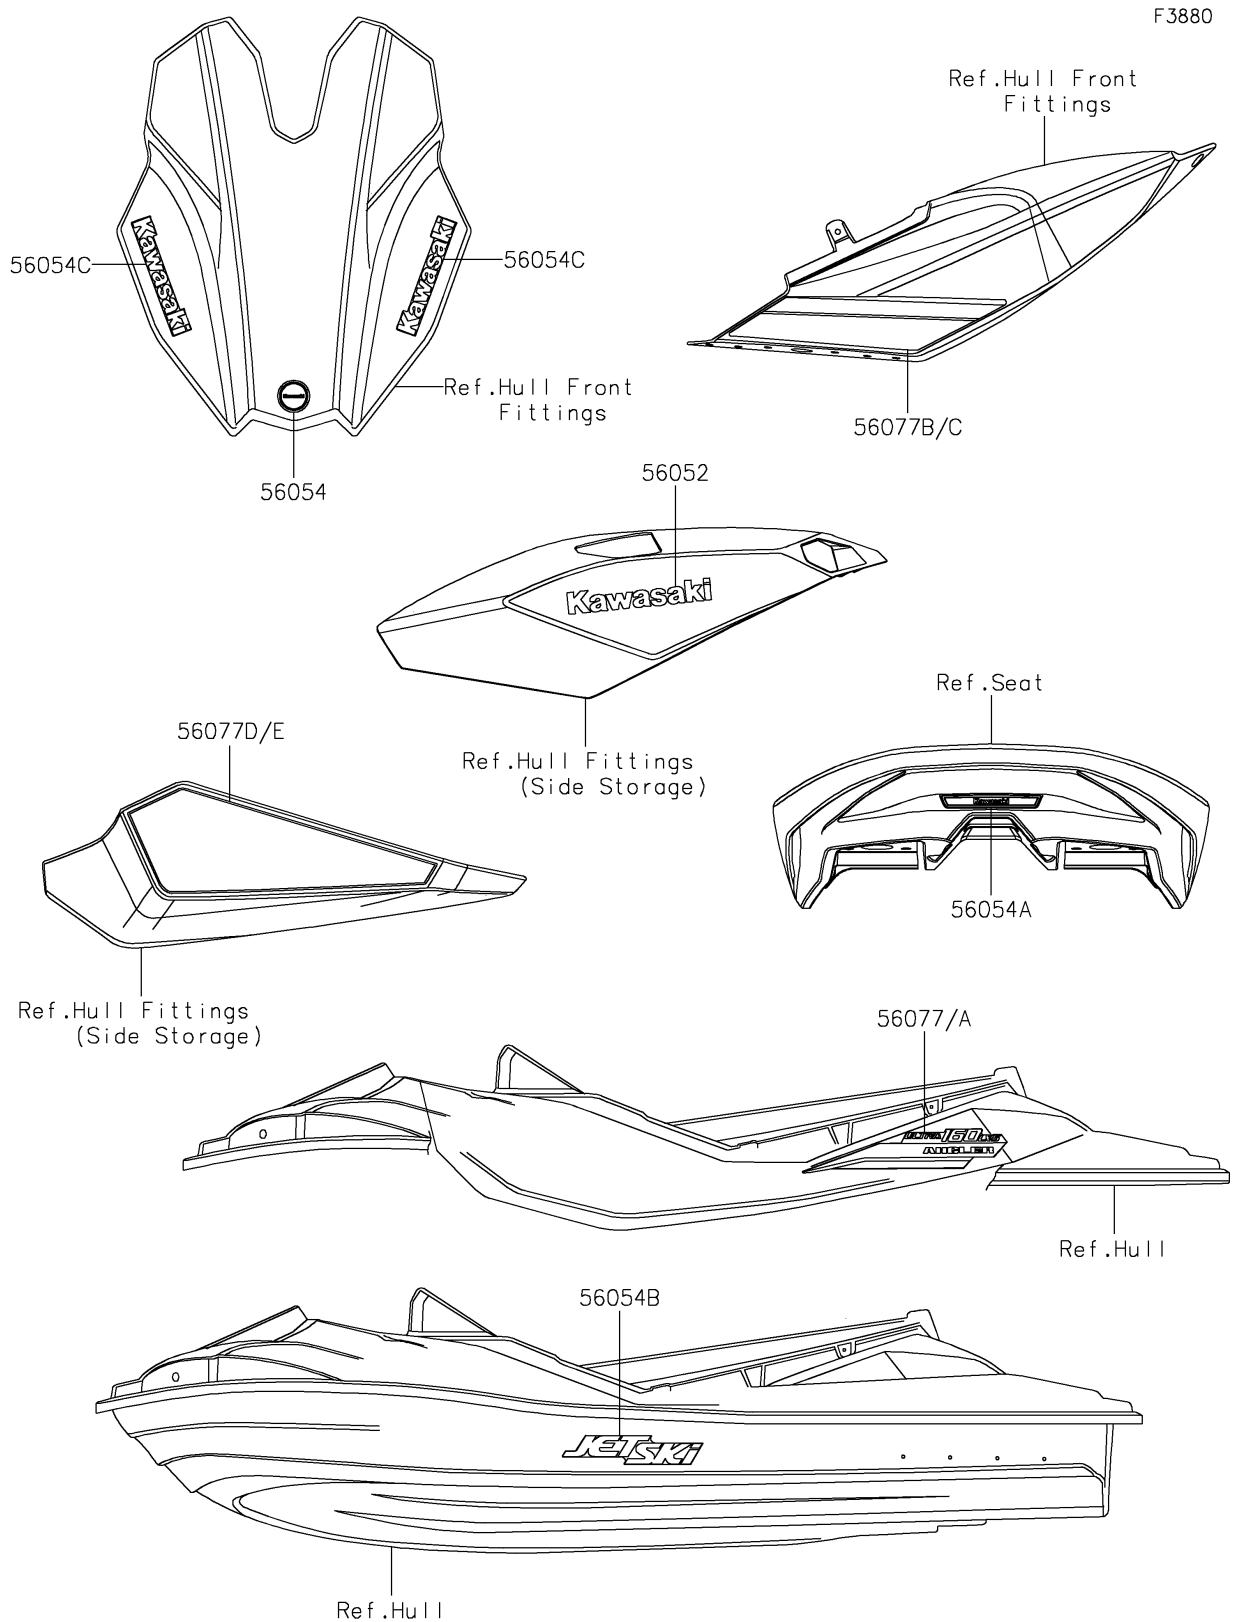

2025 Ultra 160LX-S Angler

PARTS DIAGRAM

Decals(CSFNN/CSSNN)

2025 Ultra 160LX-S Angler

PARTS LIST

Decals(CSFNN/CSSNN)

ITEM NAME

PART NUMBER

QUANTITY
