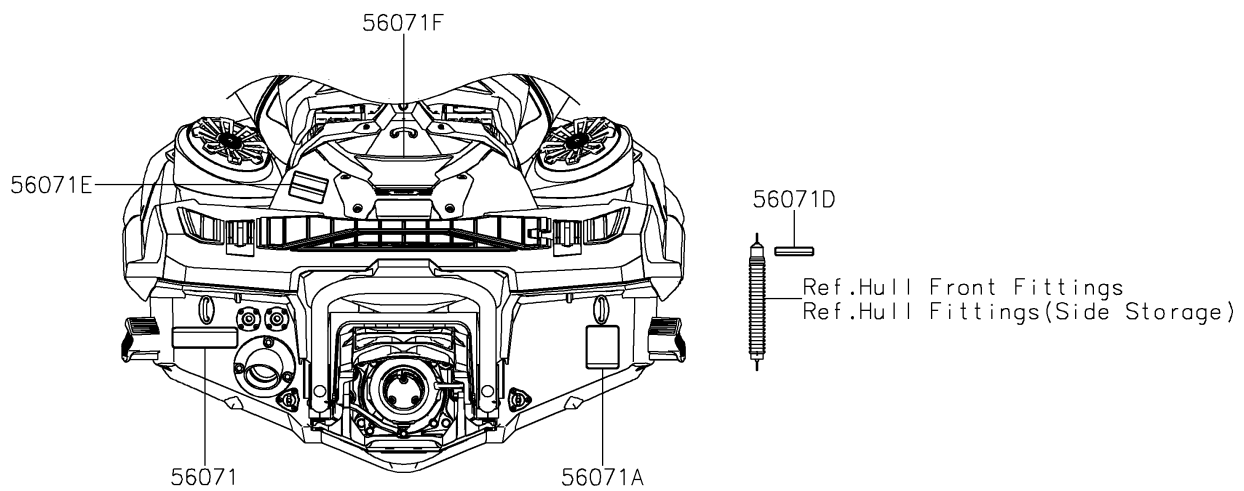

2024 JET SKI® ULTRA® 310LX-S

PARTS DIAGRAM

Labels

F3183

2024 JET SKI® ULTRA® 310LX-S

PARTS LIST

Labels

ITEM NAME	PART NUMBER	QUANTITY
-----------	-------------	----------
