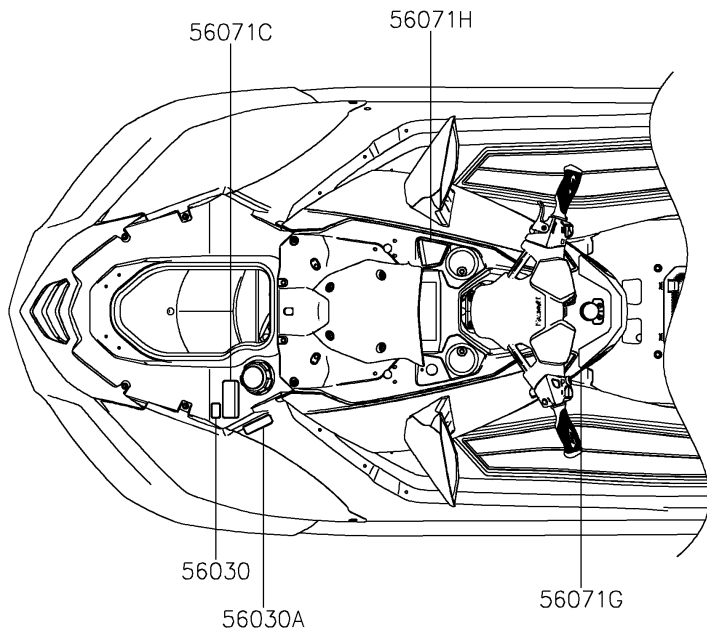

2024 JET SKI® ULTRA® 310LX-S

PARTS DIAGRAM

Labels

F3183

2024 JET SKI® ULTRA® 310LX-S

PARTS LIST

Labels

ITEM NAME	PART NUMBER	QUANTITY
-----------	-------------	----------
