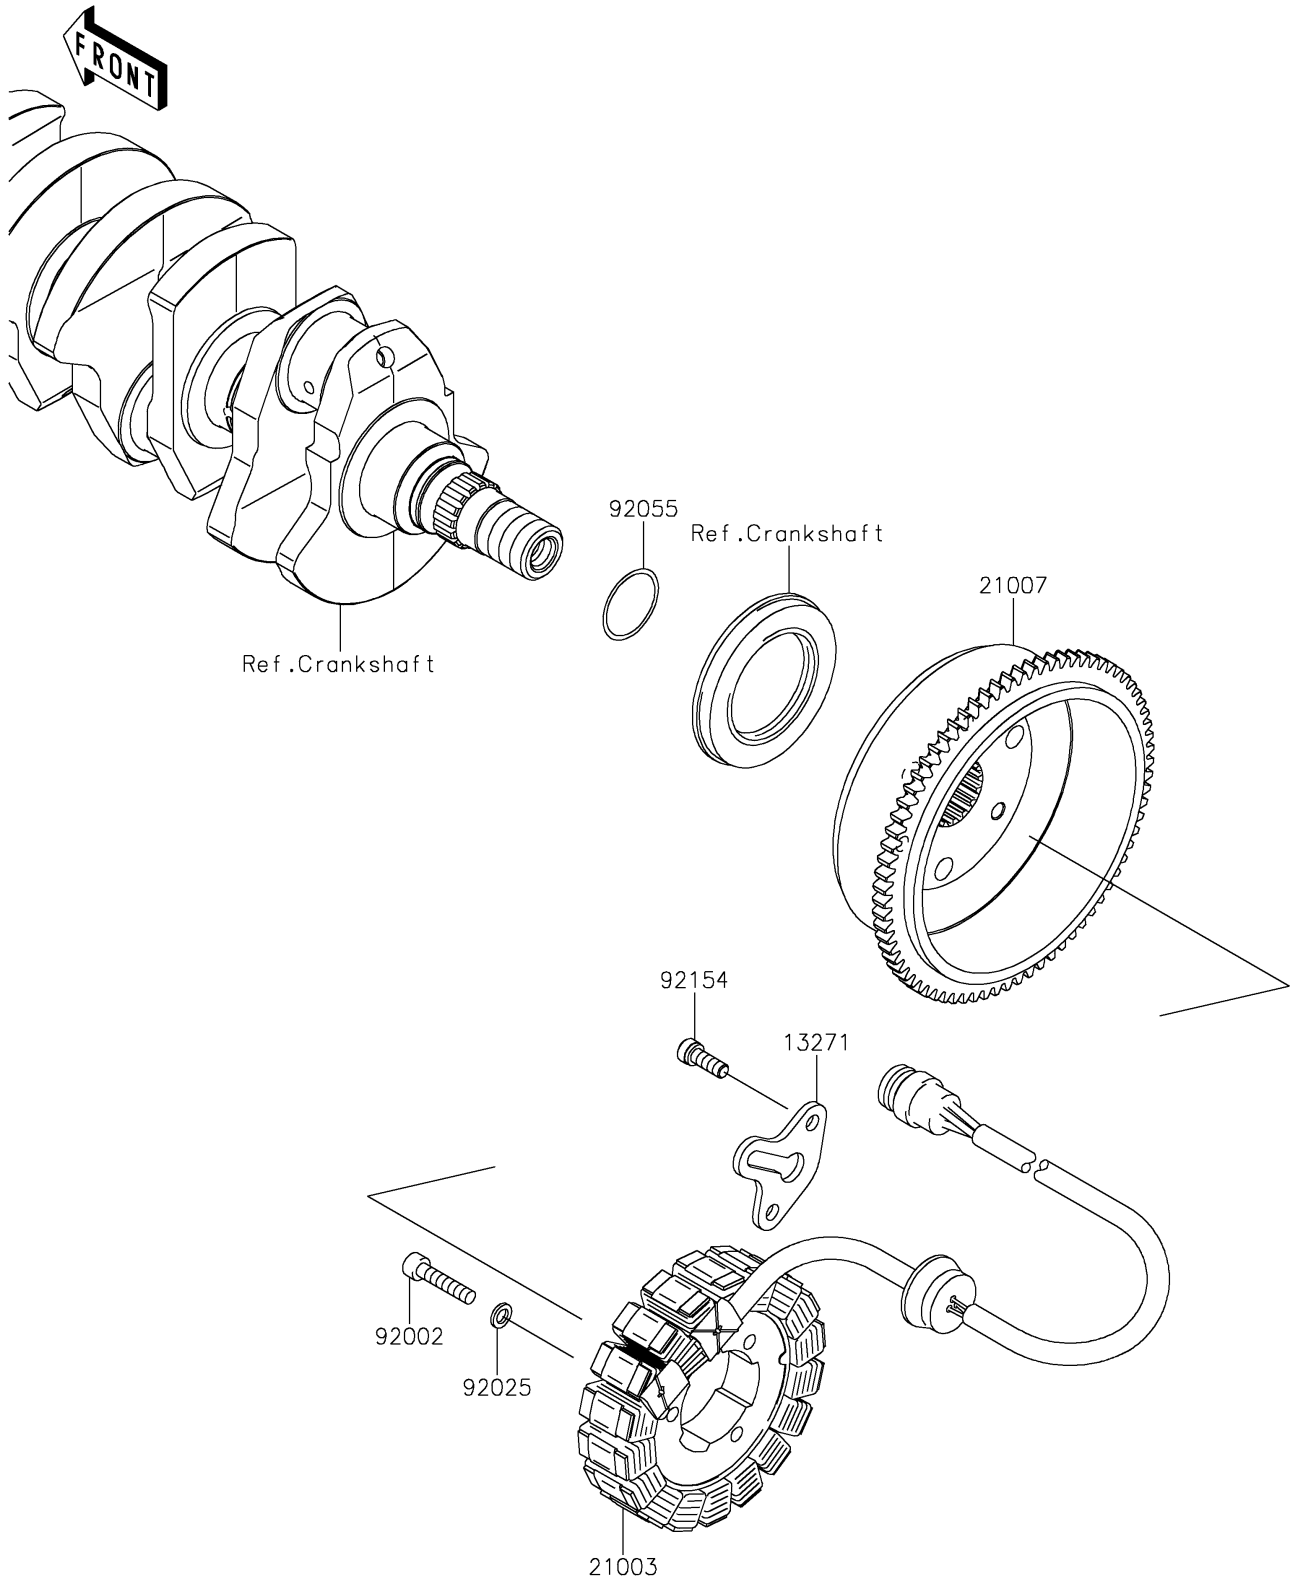

2024 JET SKI® ULTRA® 310LX-S

PARTS DIAGRAM

Generator

E1810

2024 JET SKI® ULTRA® 310LX-S

PARTS LIST

Generator

ITEM NAME	PART NUMBER	QUANTITY
-----------	-------------	----------
