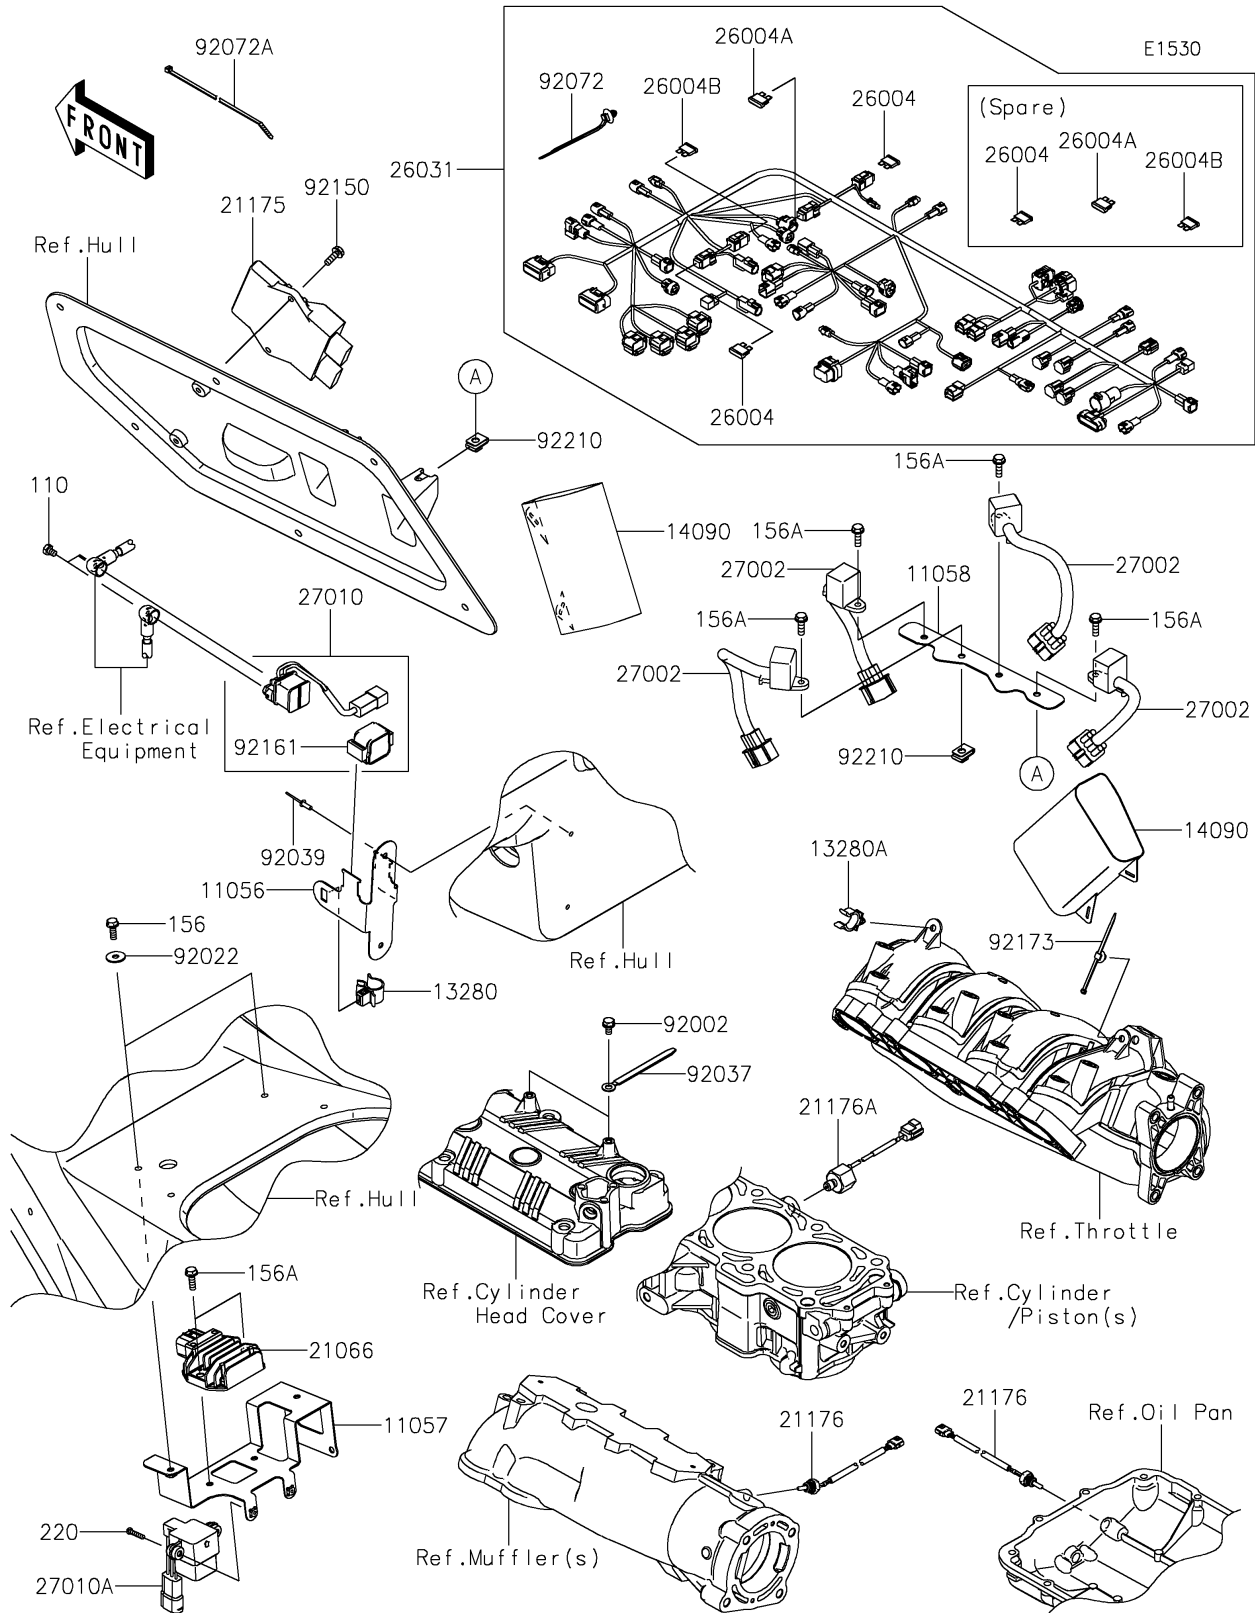

2024 JET SKI® ULTRA® 310LX-S

PARTS DIAGRAM

Fuel Injection

2024 JET SKI® ULTRA® 310LX-S

PARTS LIST Fuel Injection

ITEM NAME	PART NUMBER	QUANTITY
-----------	-------------	----------
