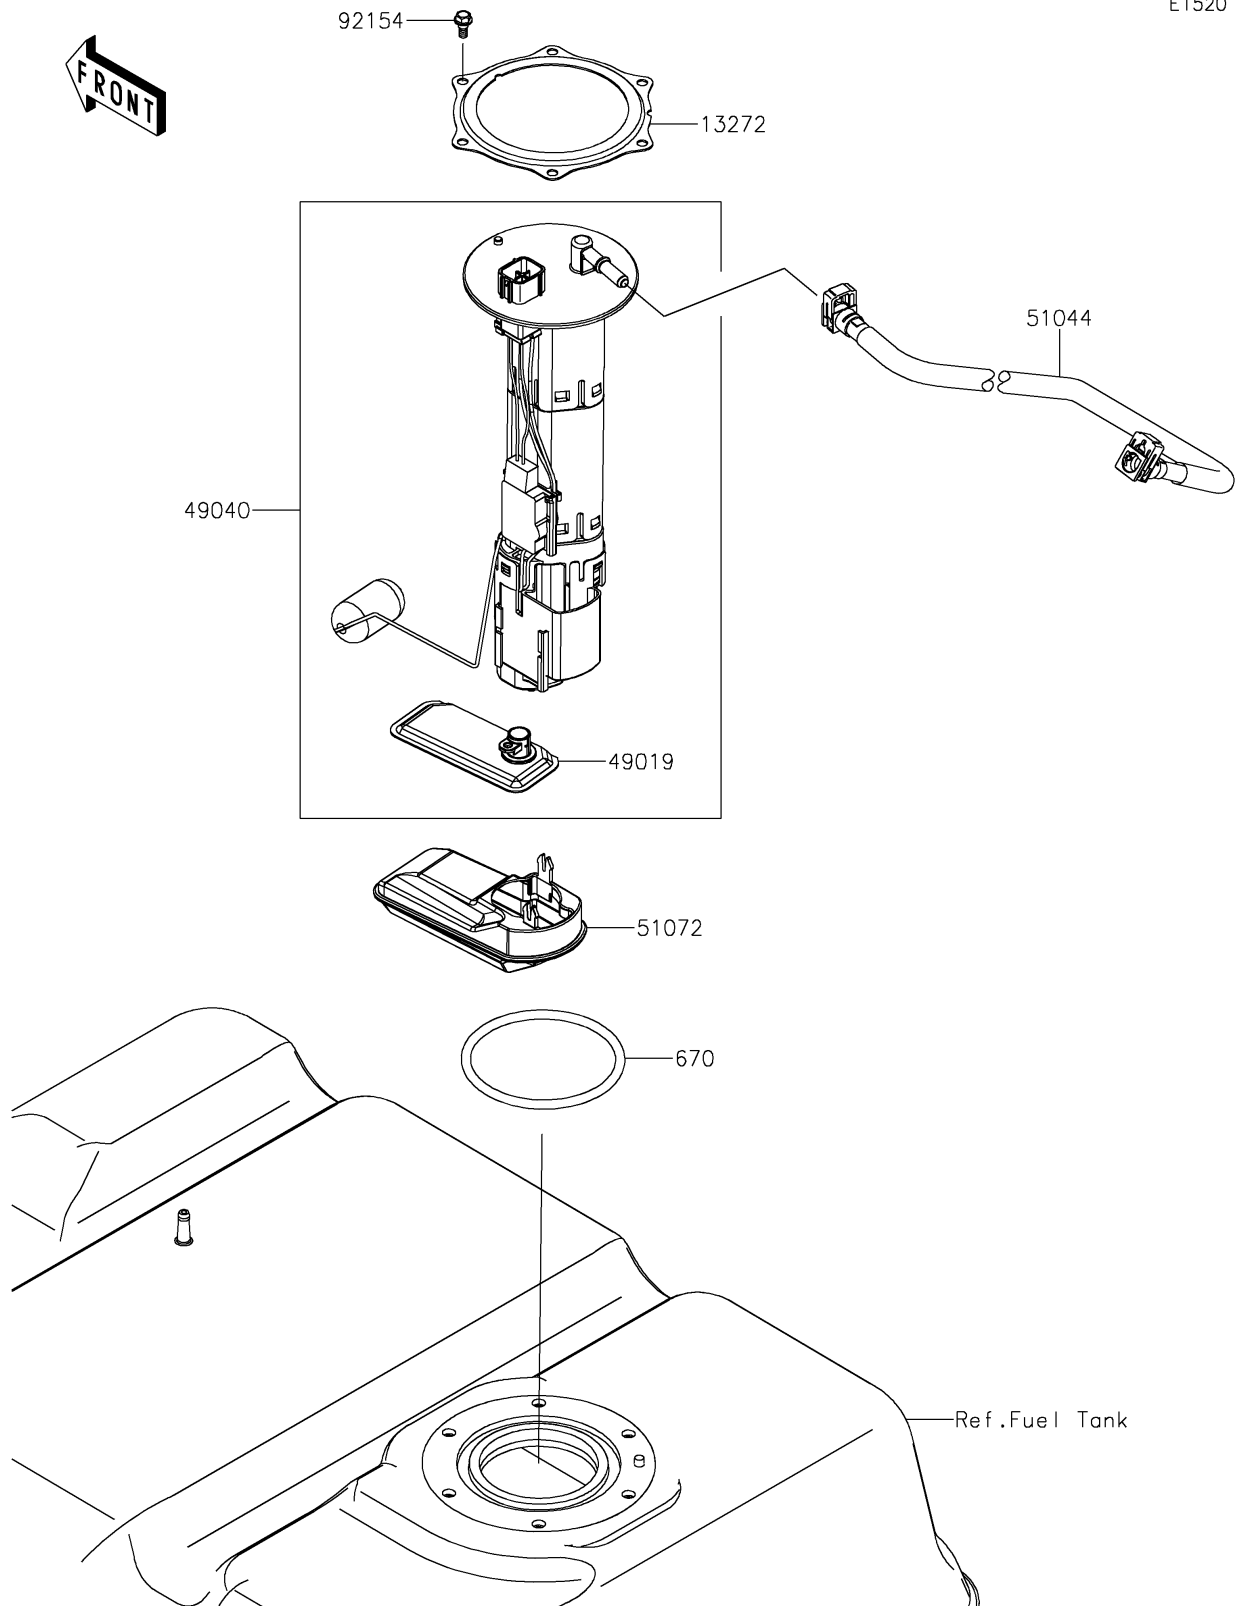

2024 JET SKI® ULTRA® 310LX-S

PARTS DIAGRAM

Fuel Pump

E1520

2024 JET SKI® ULTRA® 310LX-S

PARTS LIST

Fuel Pump

ITEM NAME	PART NUMBER	QUANTITY
-----------	-------------	----------
