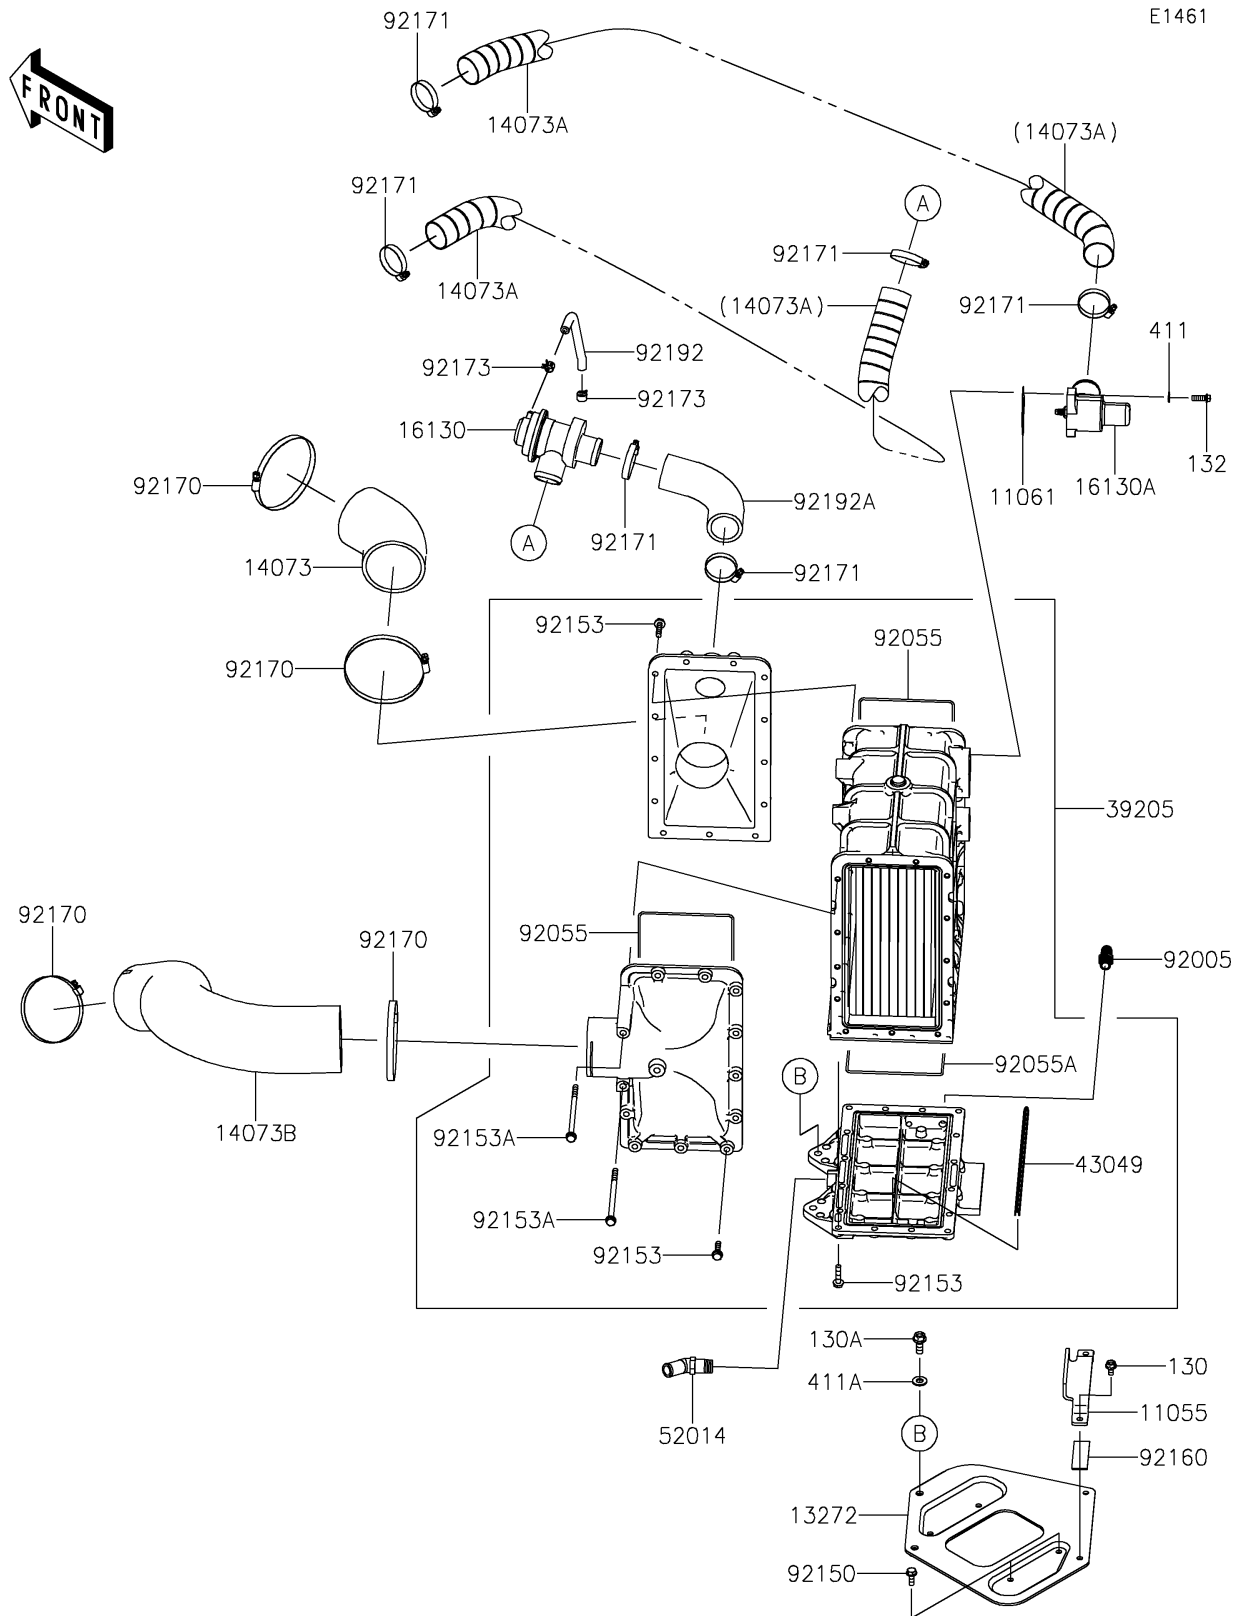

2024 JET SKI® ULTRA® 310LX-S

PARTS DIAGRAM

Inter Cooler

2024 JET SKI® ULTRA® 310LX-S

PARTS LIST

Inter Cooler

ITEM NAME	PART NUMBER	QUANTITY
-----------	-------------	----------
