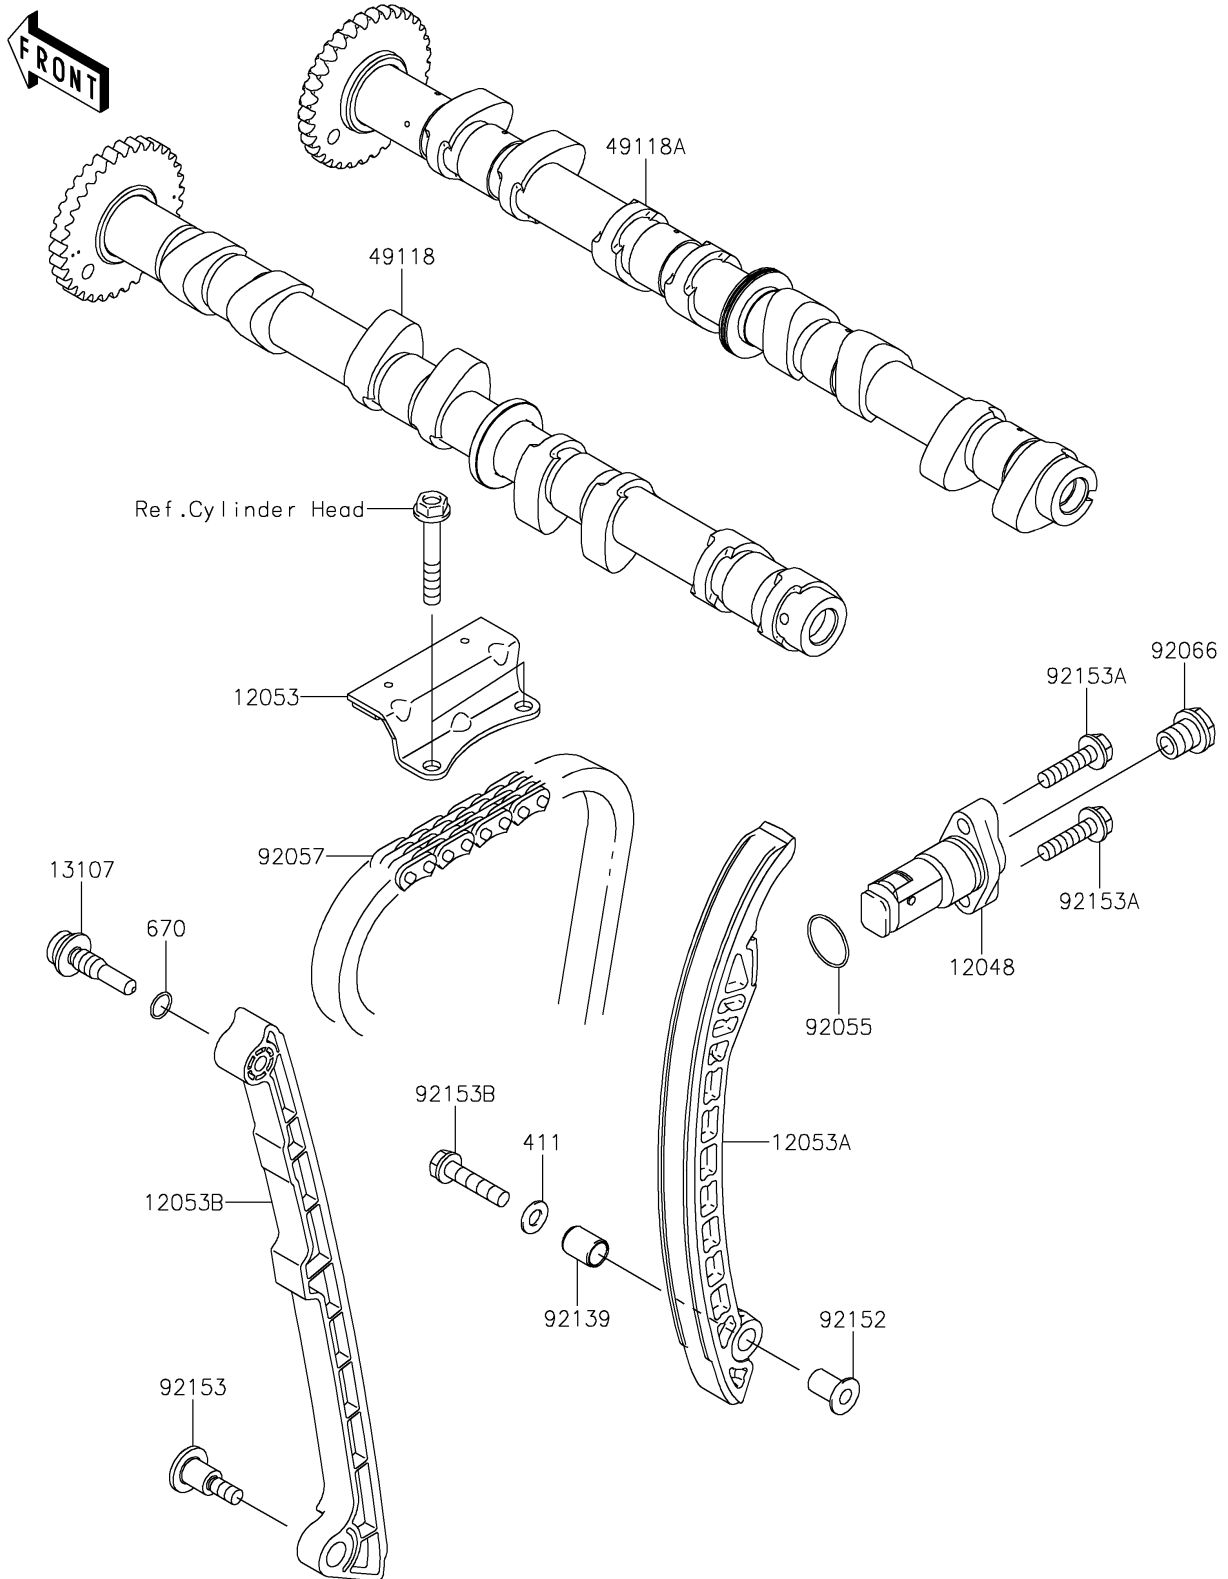

2024 JET SKI® ULTRA® 310LX-S

PARTS DIAGRAM

Camshaft(s)/Tensioner

E1230

2024 JET SKI® ULTRA® 310LX-S

PARTS LIST

Camshaft(s)/Tensioner

ITEM NAME	PART NUMBER	QUANTITY
-----------	-------------	----------
