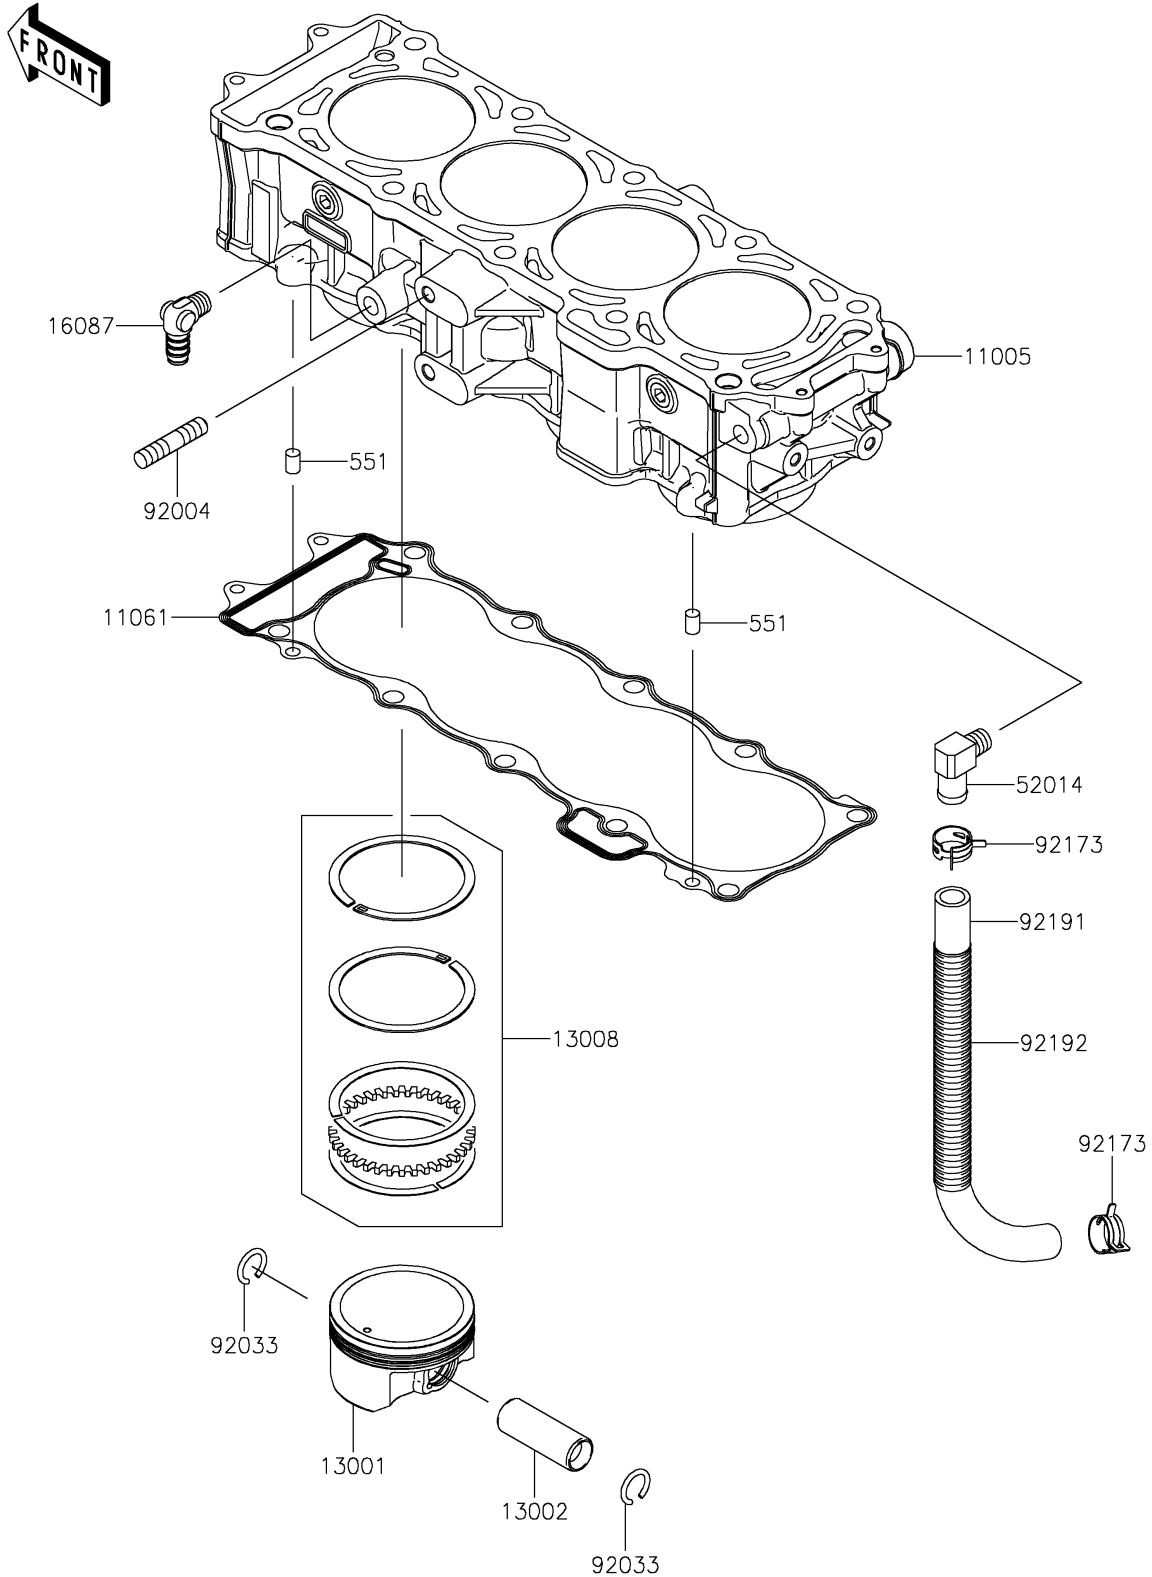

2024 JET SKI® ULTRA® 310LX-S

PARTS DIAGRAM

Cylinder/Piston(s)

E1120

2024 JET SKI® ULTRA® 310LX-S

PARTS LIST

Cylinder/Piston(s)

ITEM NAME	PART NUMBER	QUANTITY
-----------	-------------	----------
