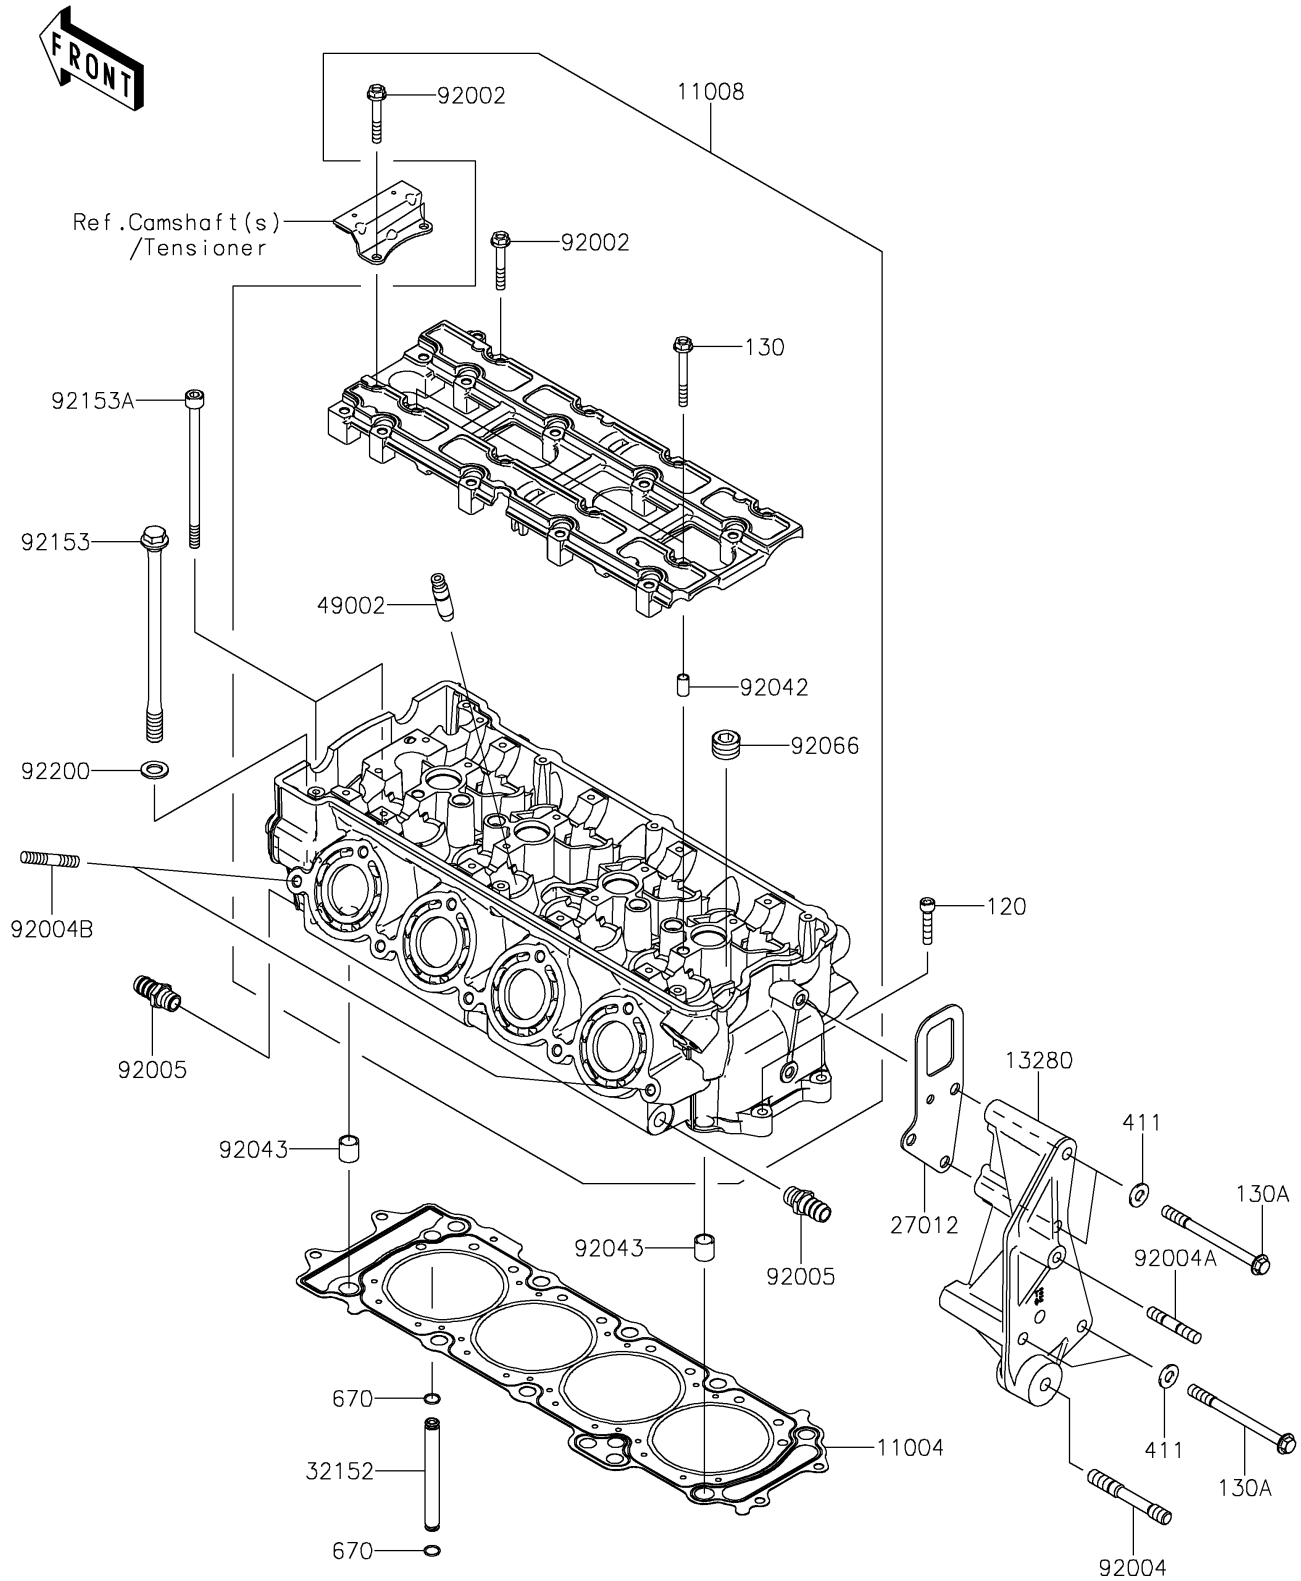

2024 JET SKI® ULTRA® 310LX-S

PARTS DIAGRAM

Cylinder Head

E1111

2024 JET SKI® ULTRA® 310LX-S

PARTS LIST

Cylinder Head

ITEM NAME	PART NUMBER	QUANTITY
-----------	-------------	----------
