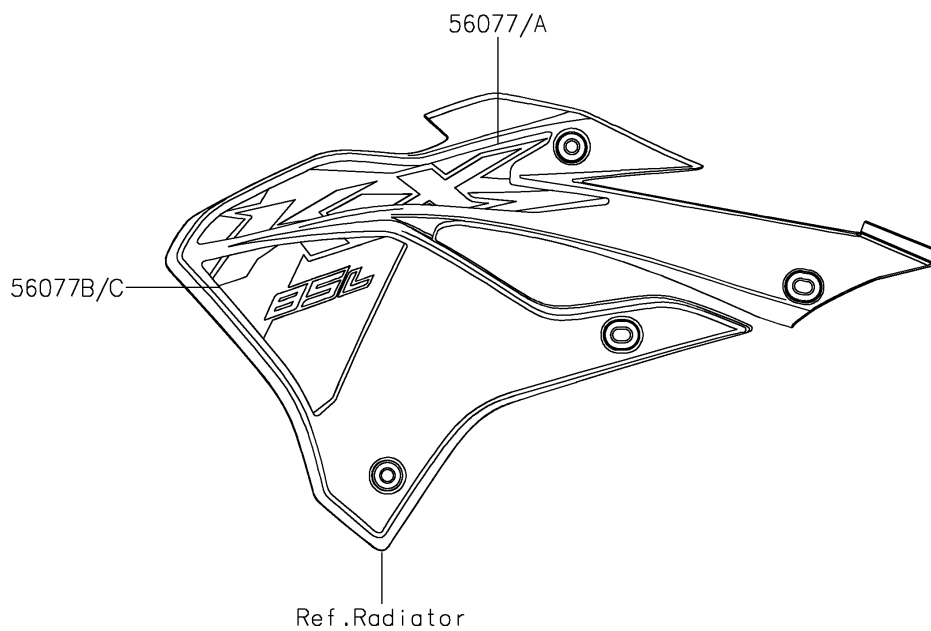

2026 KX™ 85 L

PARTS DIAGRAM

Decals(FTFNN)

F2861

2026 KX™ 85 L

PARTS LIST

Decals(FTFNN)

ITEM NAME	PART NUMBER	QUANTITY
MARK,KAWASAKI (Ref # 56054)	56054-4130	1
PATTERN,SHROUD,LH,UPP (Ref # 56077)	56077-7019	1
PATTERN,SHROUD,RH,UPP (Ref # 56077A)	56077-7021	1
PATTERN,SHROUD,LH,LWR (Ref # 56077B)	56077-7025	1
PATTERN,SHROUD,RH,LWR (Ref # 56077C)	56077-7026	1