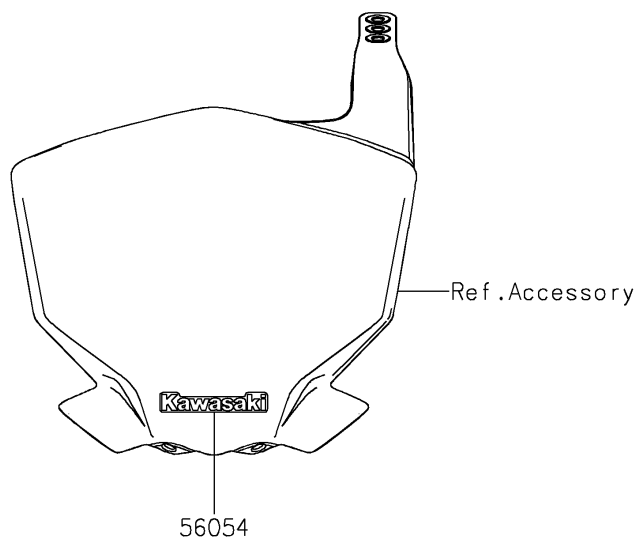

2026 KX™ 85 L

PARTS DIAGRAM

Decals(FTFNN)

F2861

2026 KX™ 85 L

PARTS LIST

Decals(FTFNN)

ITEM NAME	PART NUMBER	QUANTITY
MARK,KAWASAKI (Ref # 56054)	56054-4130	1
PATTERN,SHROUD,LH,UPP (Ref # 56077)	56077-7019	1
PATTERN,SHROUD,RH,UPP (Ref # 56077A)	56077-7021	1
PATTERN,SHROUD,LH,LWR (Ref # 56077B)	56077-7025	1
PATTERN,SHROUD,RH,LWR (Ref # 56077C)	56077-7026	1